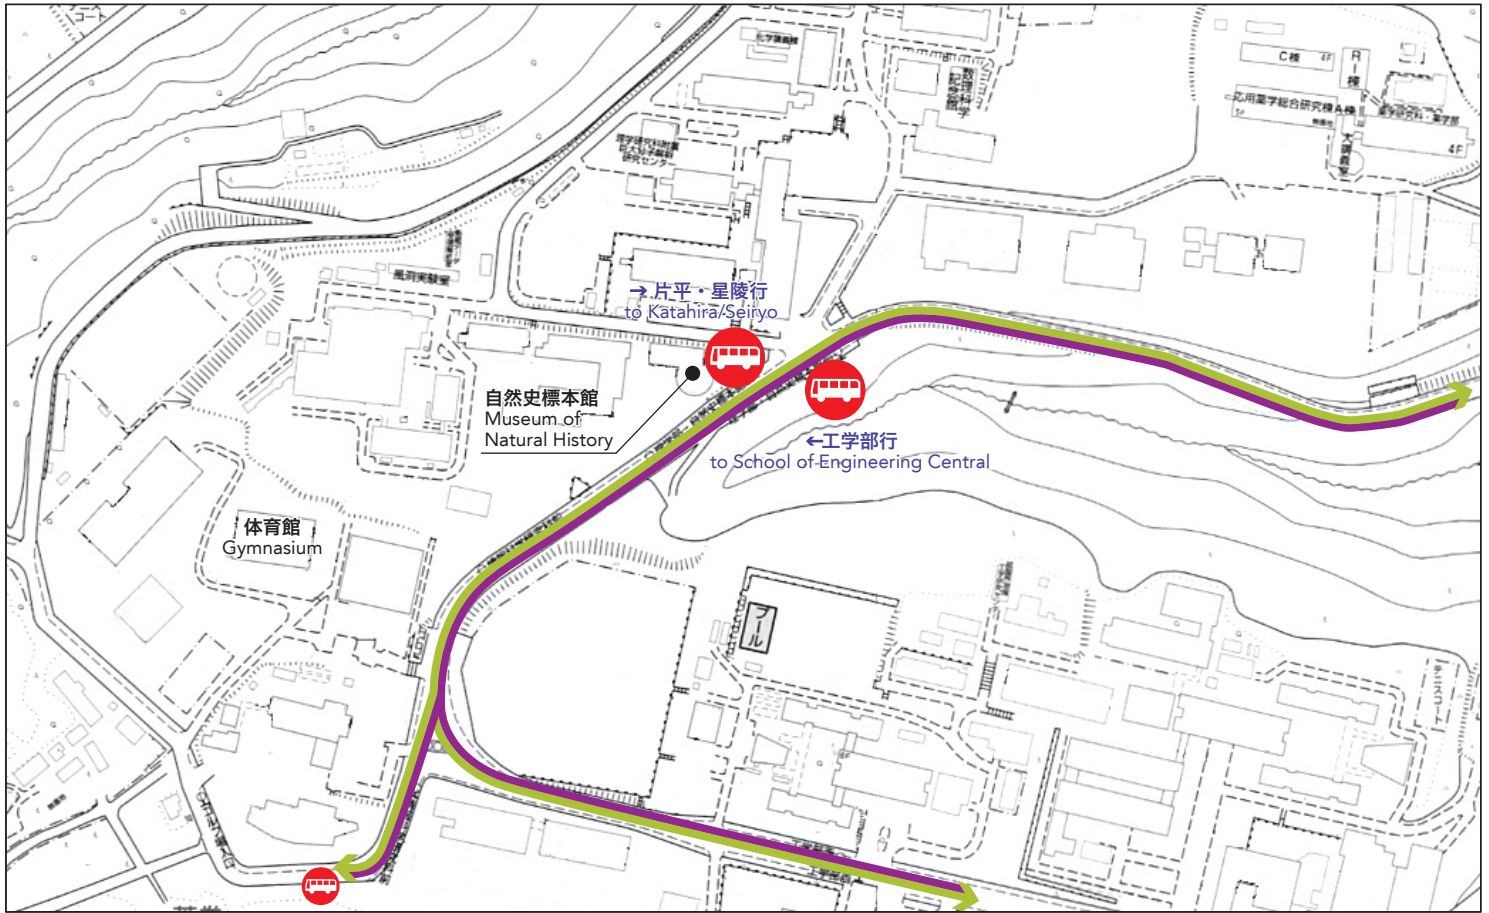

バス停位置詳細 : Bus Stop

理学部・薬学部 : School of Science
School of Pharmaceutical Science

片平 ~ 川内 ~ 青葉山
Katahira ~ Kawauchi ~ Aobayama

星陵 ~ 川内 ~ 青葉山
Seiryu ~ Kawauchi ~ Aobayama

 バス停留所
Bus Stop

 バスルート
Bus Route

■バス停周辺の写真 : The photograph around the bus stop

工学部行停留所
Bus stop for School of Engineering Central

片平・星陵行停留所
Bus stop for Katahira, Seiryu