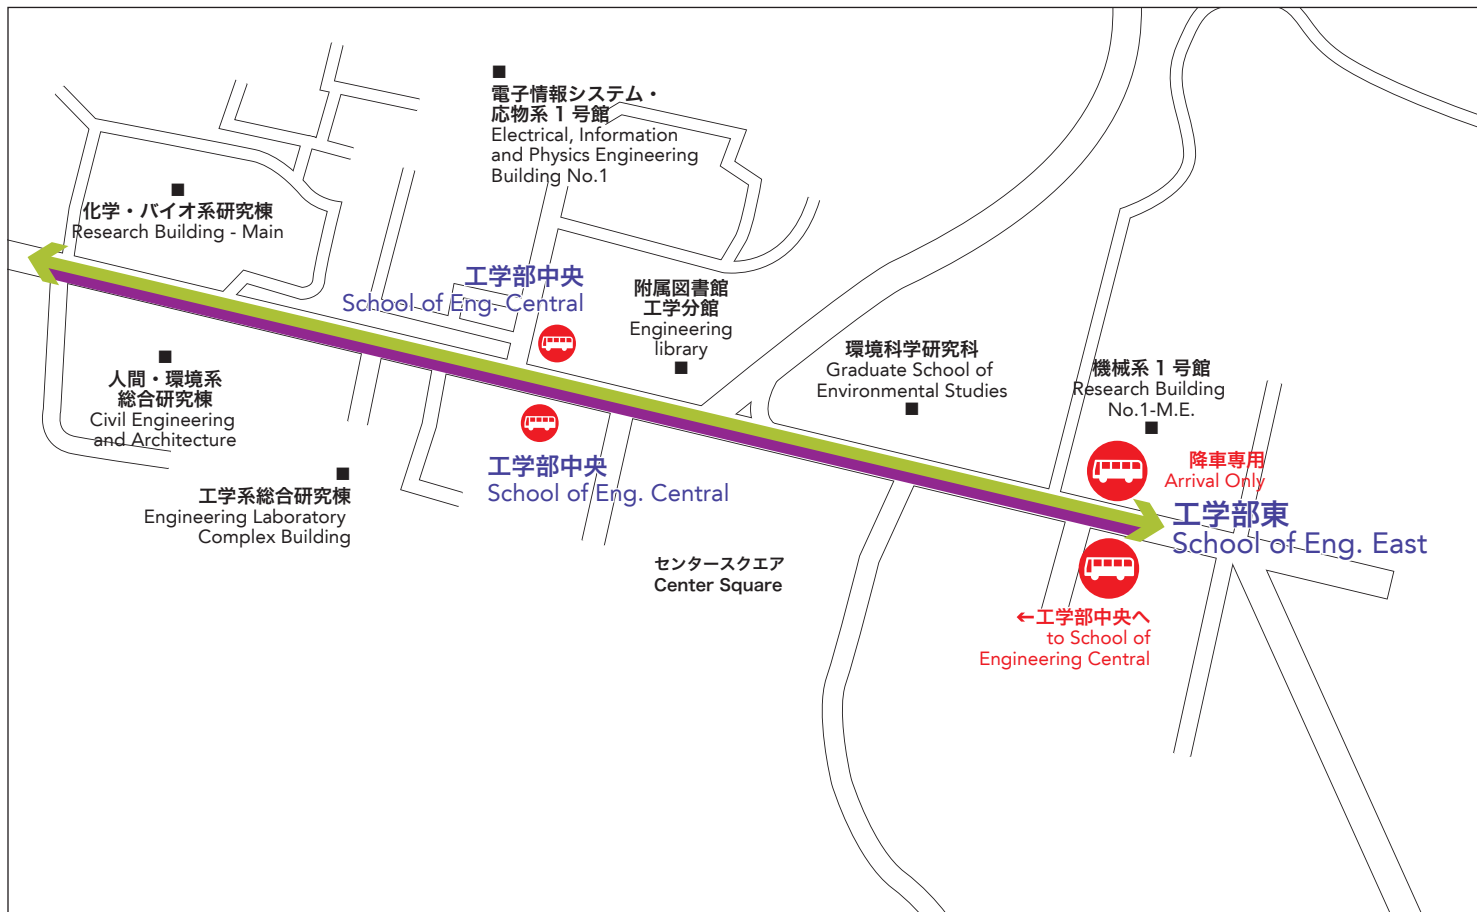

# バス停位置詳細 : Bus Stop

## 工学部東 : School of Engineering East

-  片平 ~ 川内 ~ 青葉山  
Katahira ~ Kawauchi ~ Aobayama
-  星陵 ~ 川内 ~ 青葉山  
Seiryō ~ Kawauchi ~ Aobayama

## ■バス停周辺の写真 : The photograph around the bus stop

降車専用停留所  
Bus stop only for getting off

片平・星陵行停留所  
Bus stop for Katahira, Seiryō