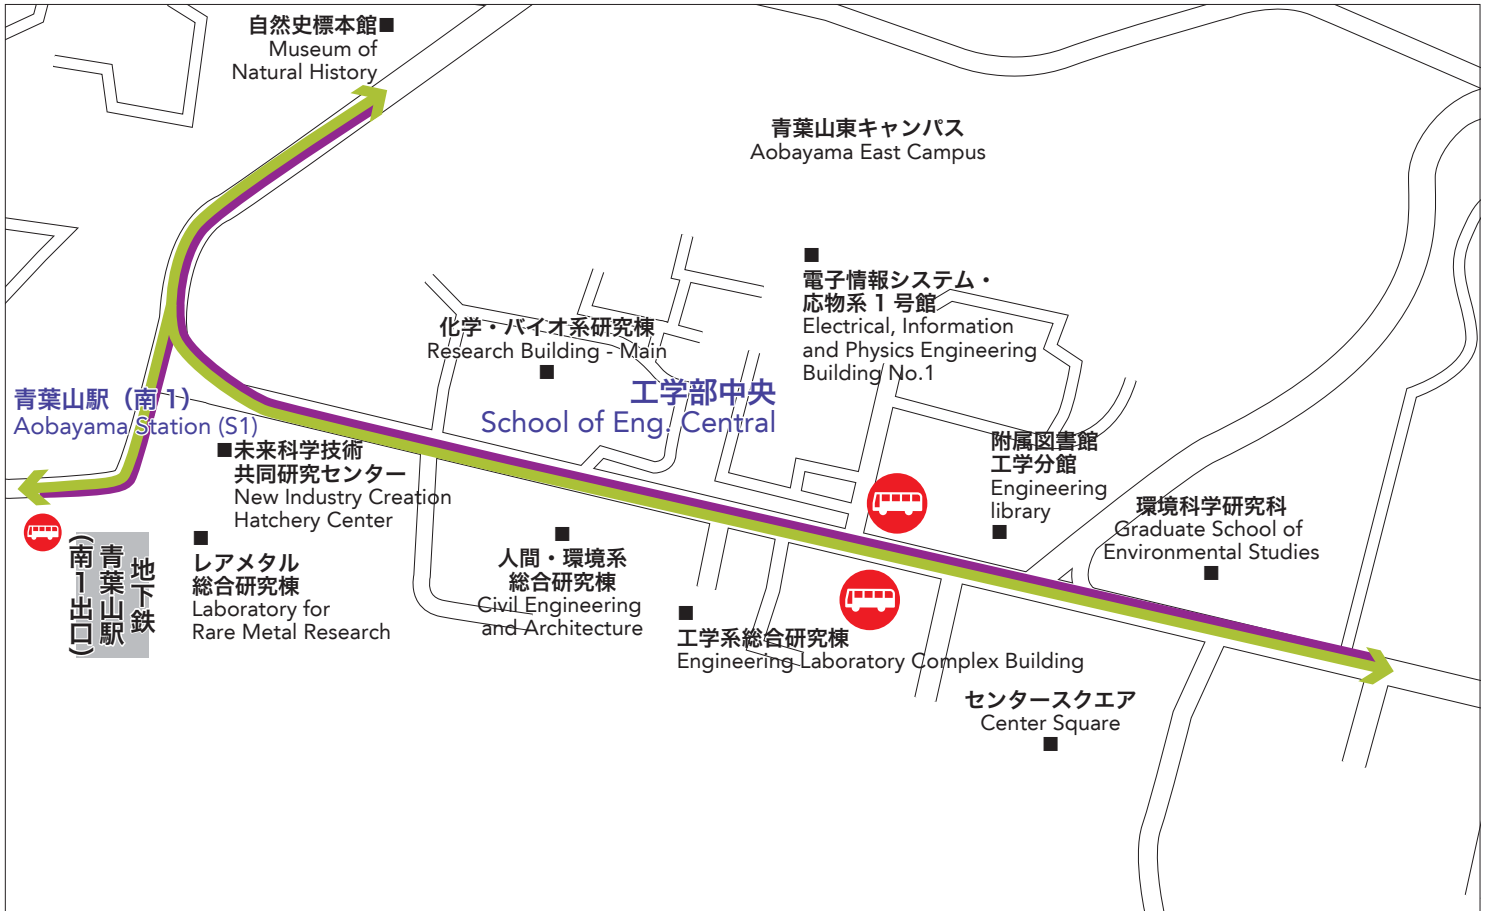

バス停位置詳細：Bus Stop

工学部中央：School of Engineering Central

- 片平～川内～青葉山
Katahira～Kawauchi～Aobayama
- 星陵～川内～青葉山
Seiryu～Kawauchi～Aobayama

 バス停留所
Bus Stop

 バスルート
Bus Route

■バス停周辺の写真：The photograph around the bus stop

工学部東行停留所
Bus stop for School of Engineering East

片平・星陵行停留所
Bus stop for Katahira, Seiryu