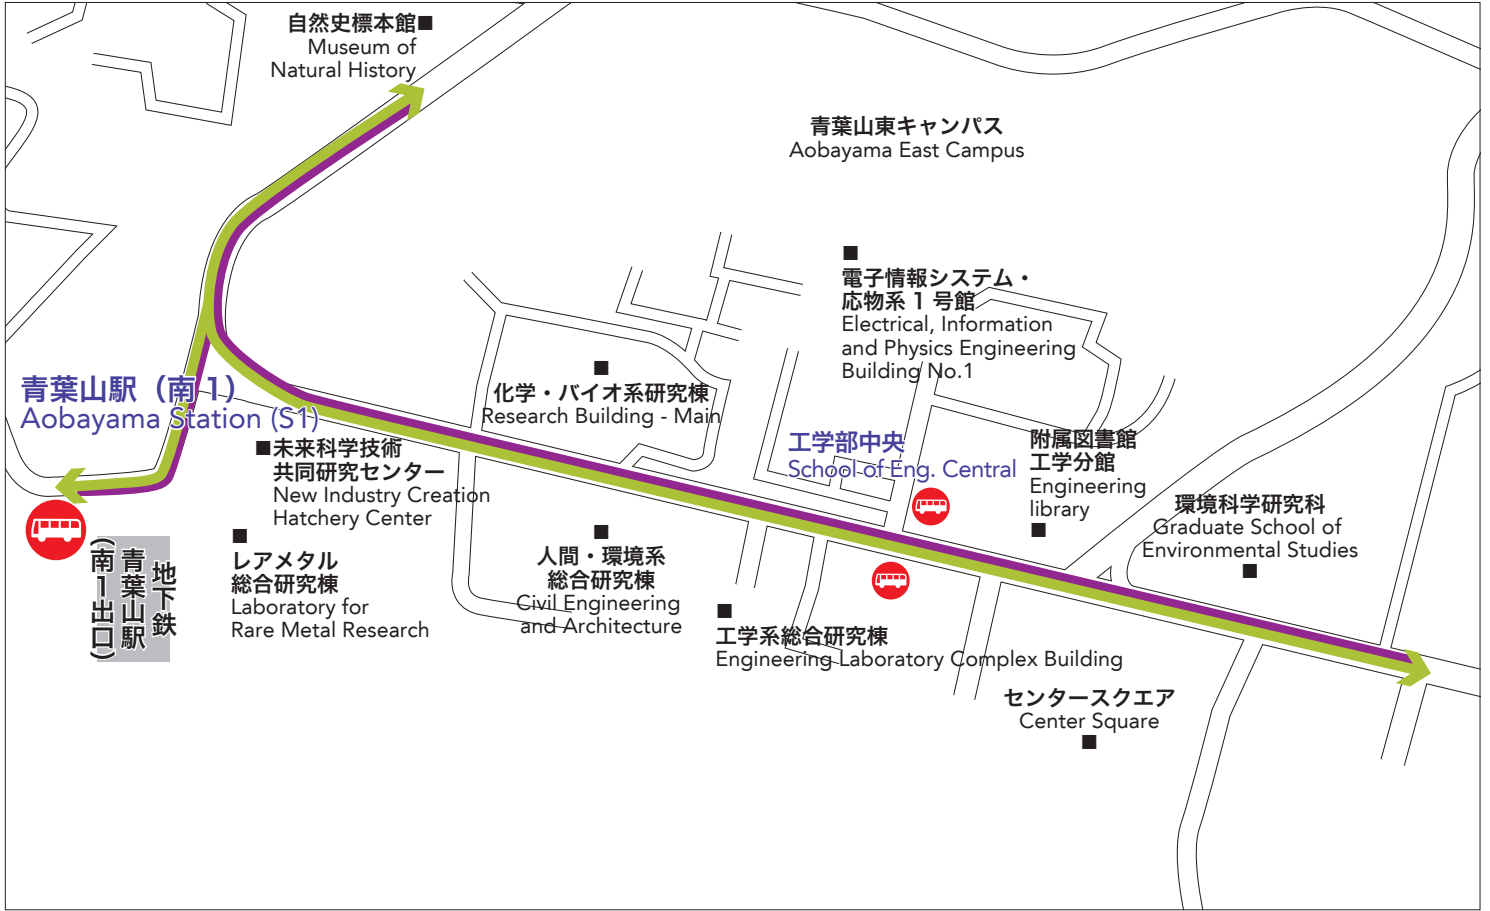

# バス停位置詳細 : Bus Stop

## 青葉山駅(南1) : Aobayama Station (S1)

-  片平 ~ 川内 ~ 青葉山  
Katahira ~ Kawauchi ~ Aobayama
-  星陵 ~ 川内 ~ 青葉山  
Seiryu ~ Kawauchi ~ Aobayama

 バス停留所  
Bus Stop

 バスルート  
Bus Route

### ■バス停周辺の写真 : The photograph around the bus stop

青葉山駅(南1) 出入口

片平・星陵行停留所  
Bus stop for Katahira, Seiryu

工学部行停留所  
Bus stop for School of Engineering