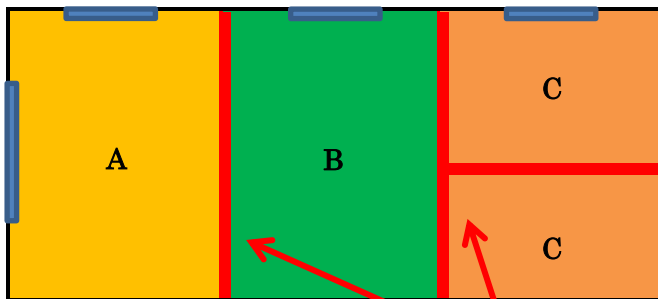

- ①東北大学の教職員・学生団体
- ②学術文化の向上等を目的とした講演会等を行う学外者・学術団体
- ③その他、使用目的が適当であると東北大学総長が認める者

○建物概要

構造 : 鉄筋コンクリート造
階数 : 地上2階建
建築面積 : 628.45 m²
延床面積 : 1,168.18 m²

○使用区分及び席数

別紙のとおり

1階

2階

■ スクリーン

パーティションで区切ることができます。(赤線部)

	使用区分	席数		面積			
		会議机・椅子	椅子のみ				
1階	ラウンジ	—		178m ²			
2階 会議室	全面使用	A	B	C	156席	196席	206m ²
	2 / 3 使用	A	B		108席	126席	138m ²
	〃		B	C	108席	126席	138m ²
	1 / 3 使用	A			54席	63席	69m ²
	〃		B		54席	63席	69m ²
	〃		C		54席	63席	69m ²