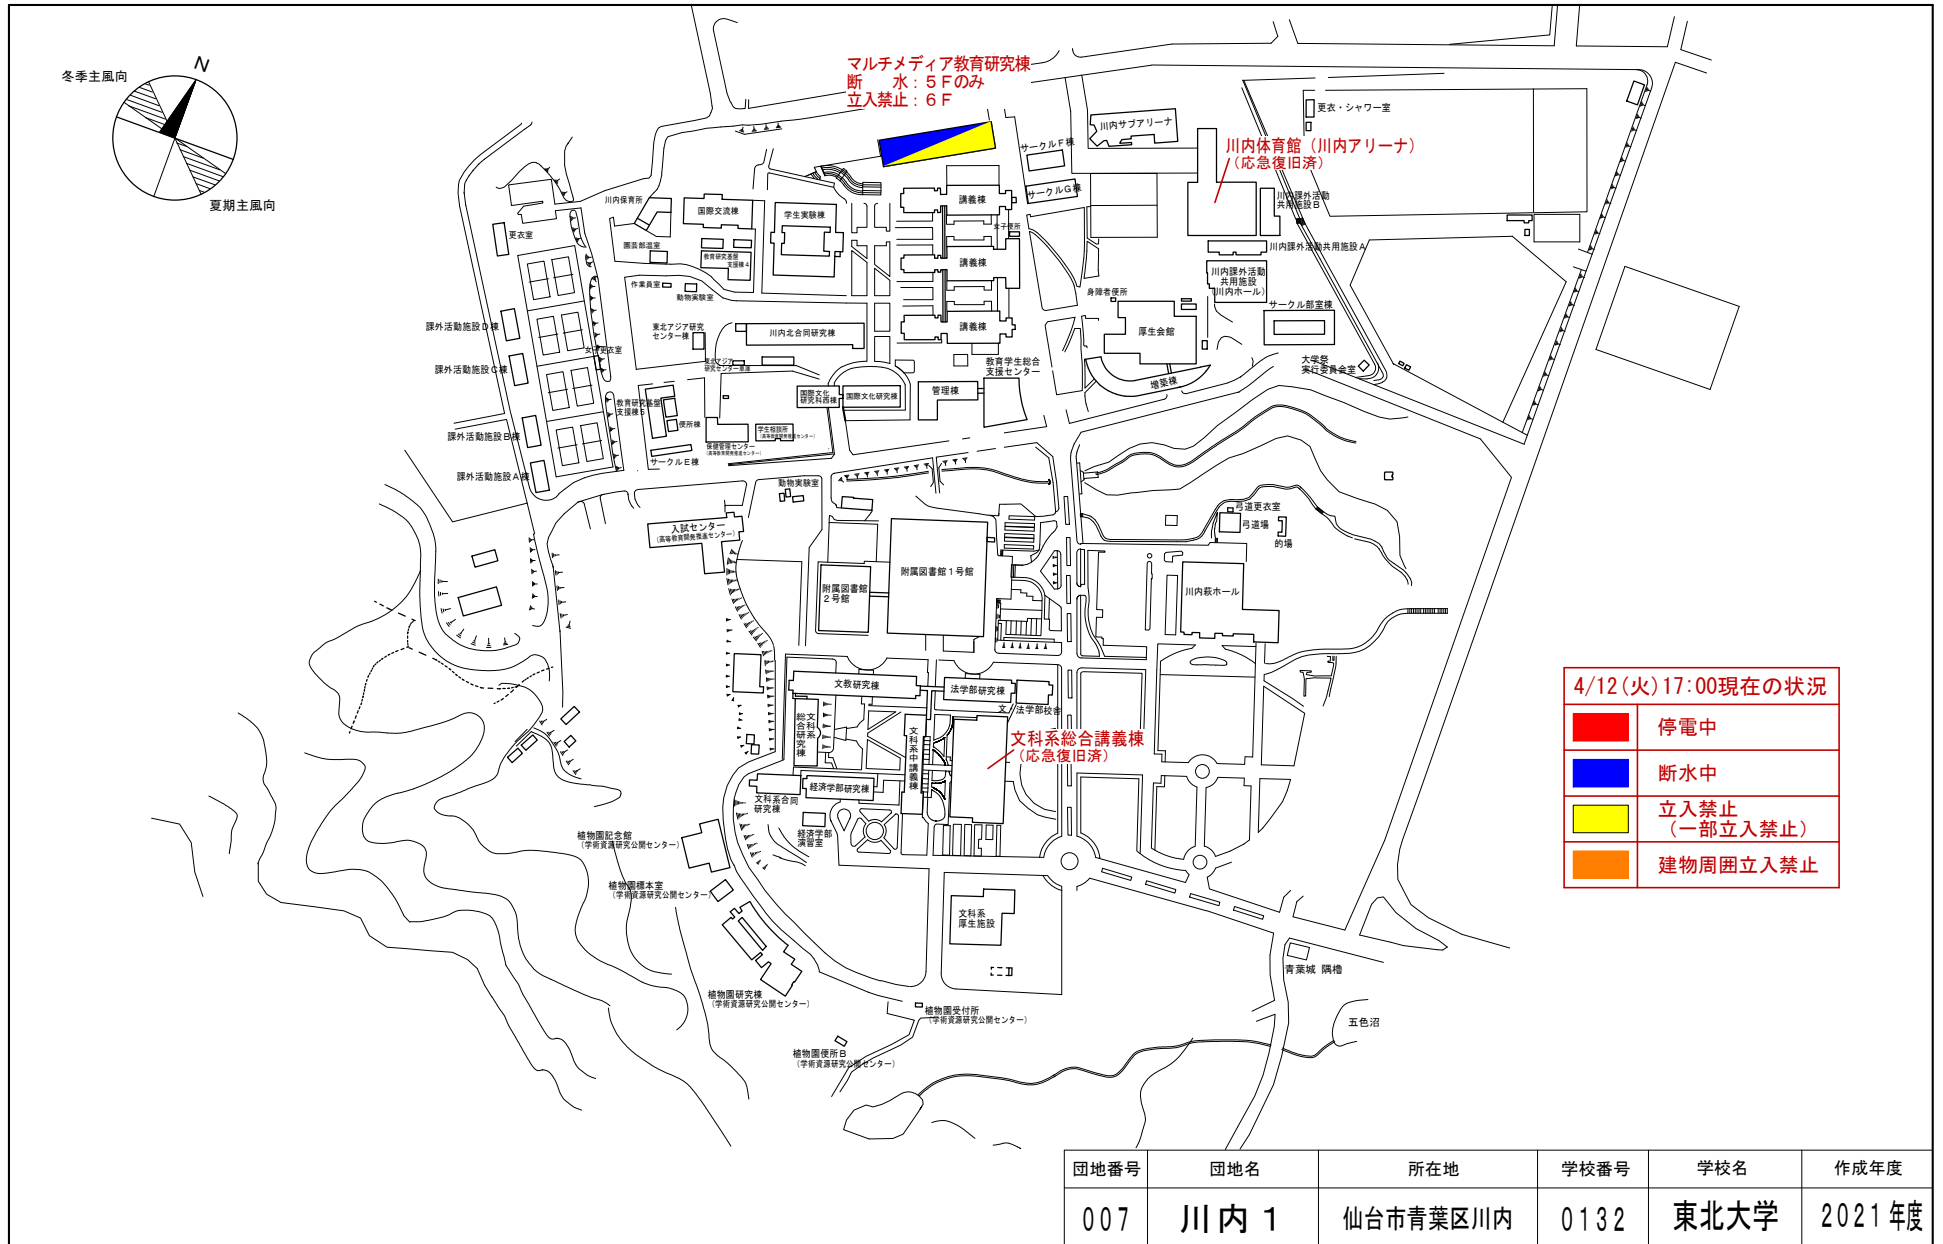

# 配 置 図

4/12(火)17:00現在の状況

	停電中
	断水中
	立入禁止の建物 (一部立入禁止)
	建物周囲立入禁止

団地番号	団地名	所在地	学校番号	学校名	作成年度
002	星陵	仙台市青葉区星陵町1-1他	0132	東北大学	2021年度

# 配 置 図

# 配 置 図

4/12(火) 17:00現在の状況

	停電中
	断水中
	立入禁止 (一部立入禁止)
	建物周囲立入禁止

団地番号	団地名	所在地	学校番号	学校名	作成年度
009	青葉山2	仙台市青葉区荒巻字青葉6-3	0132	東北大学	2022年度

# 配 置 図

4/12(火)17:00現在の状況	
	停電中
	断水中
	立入禁止 (一部立入禁止)
	建物周囲立入禁止

団地番号	団地名	所在地	学校番号	学校名	作成年度
017	富沢	仙台市太白区三神峰 一丁目101	0132	東北大学	2021年度