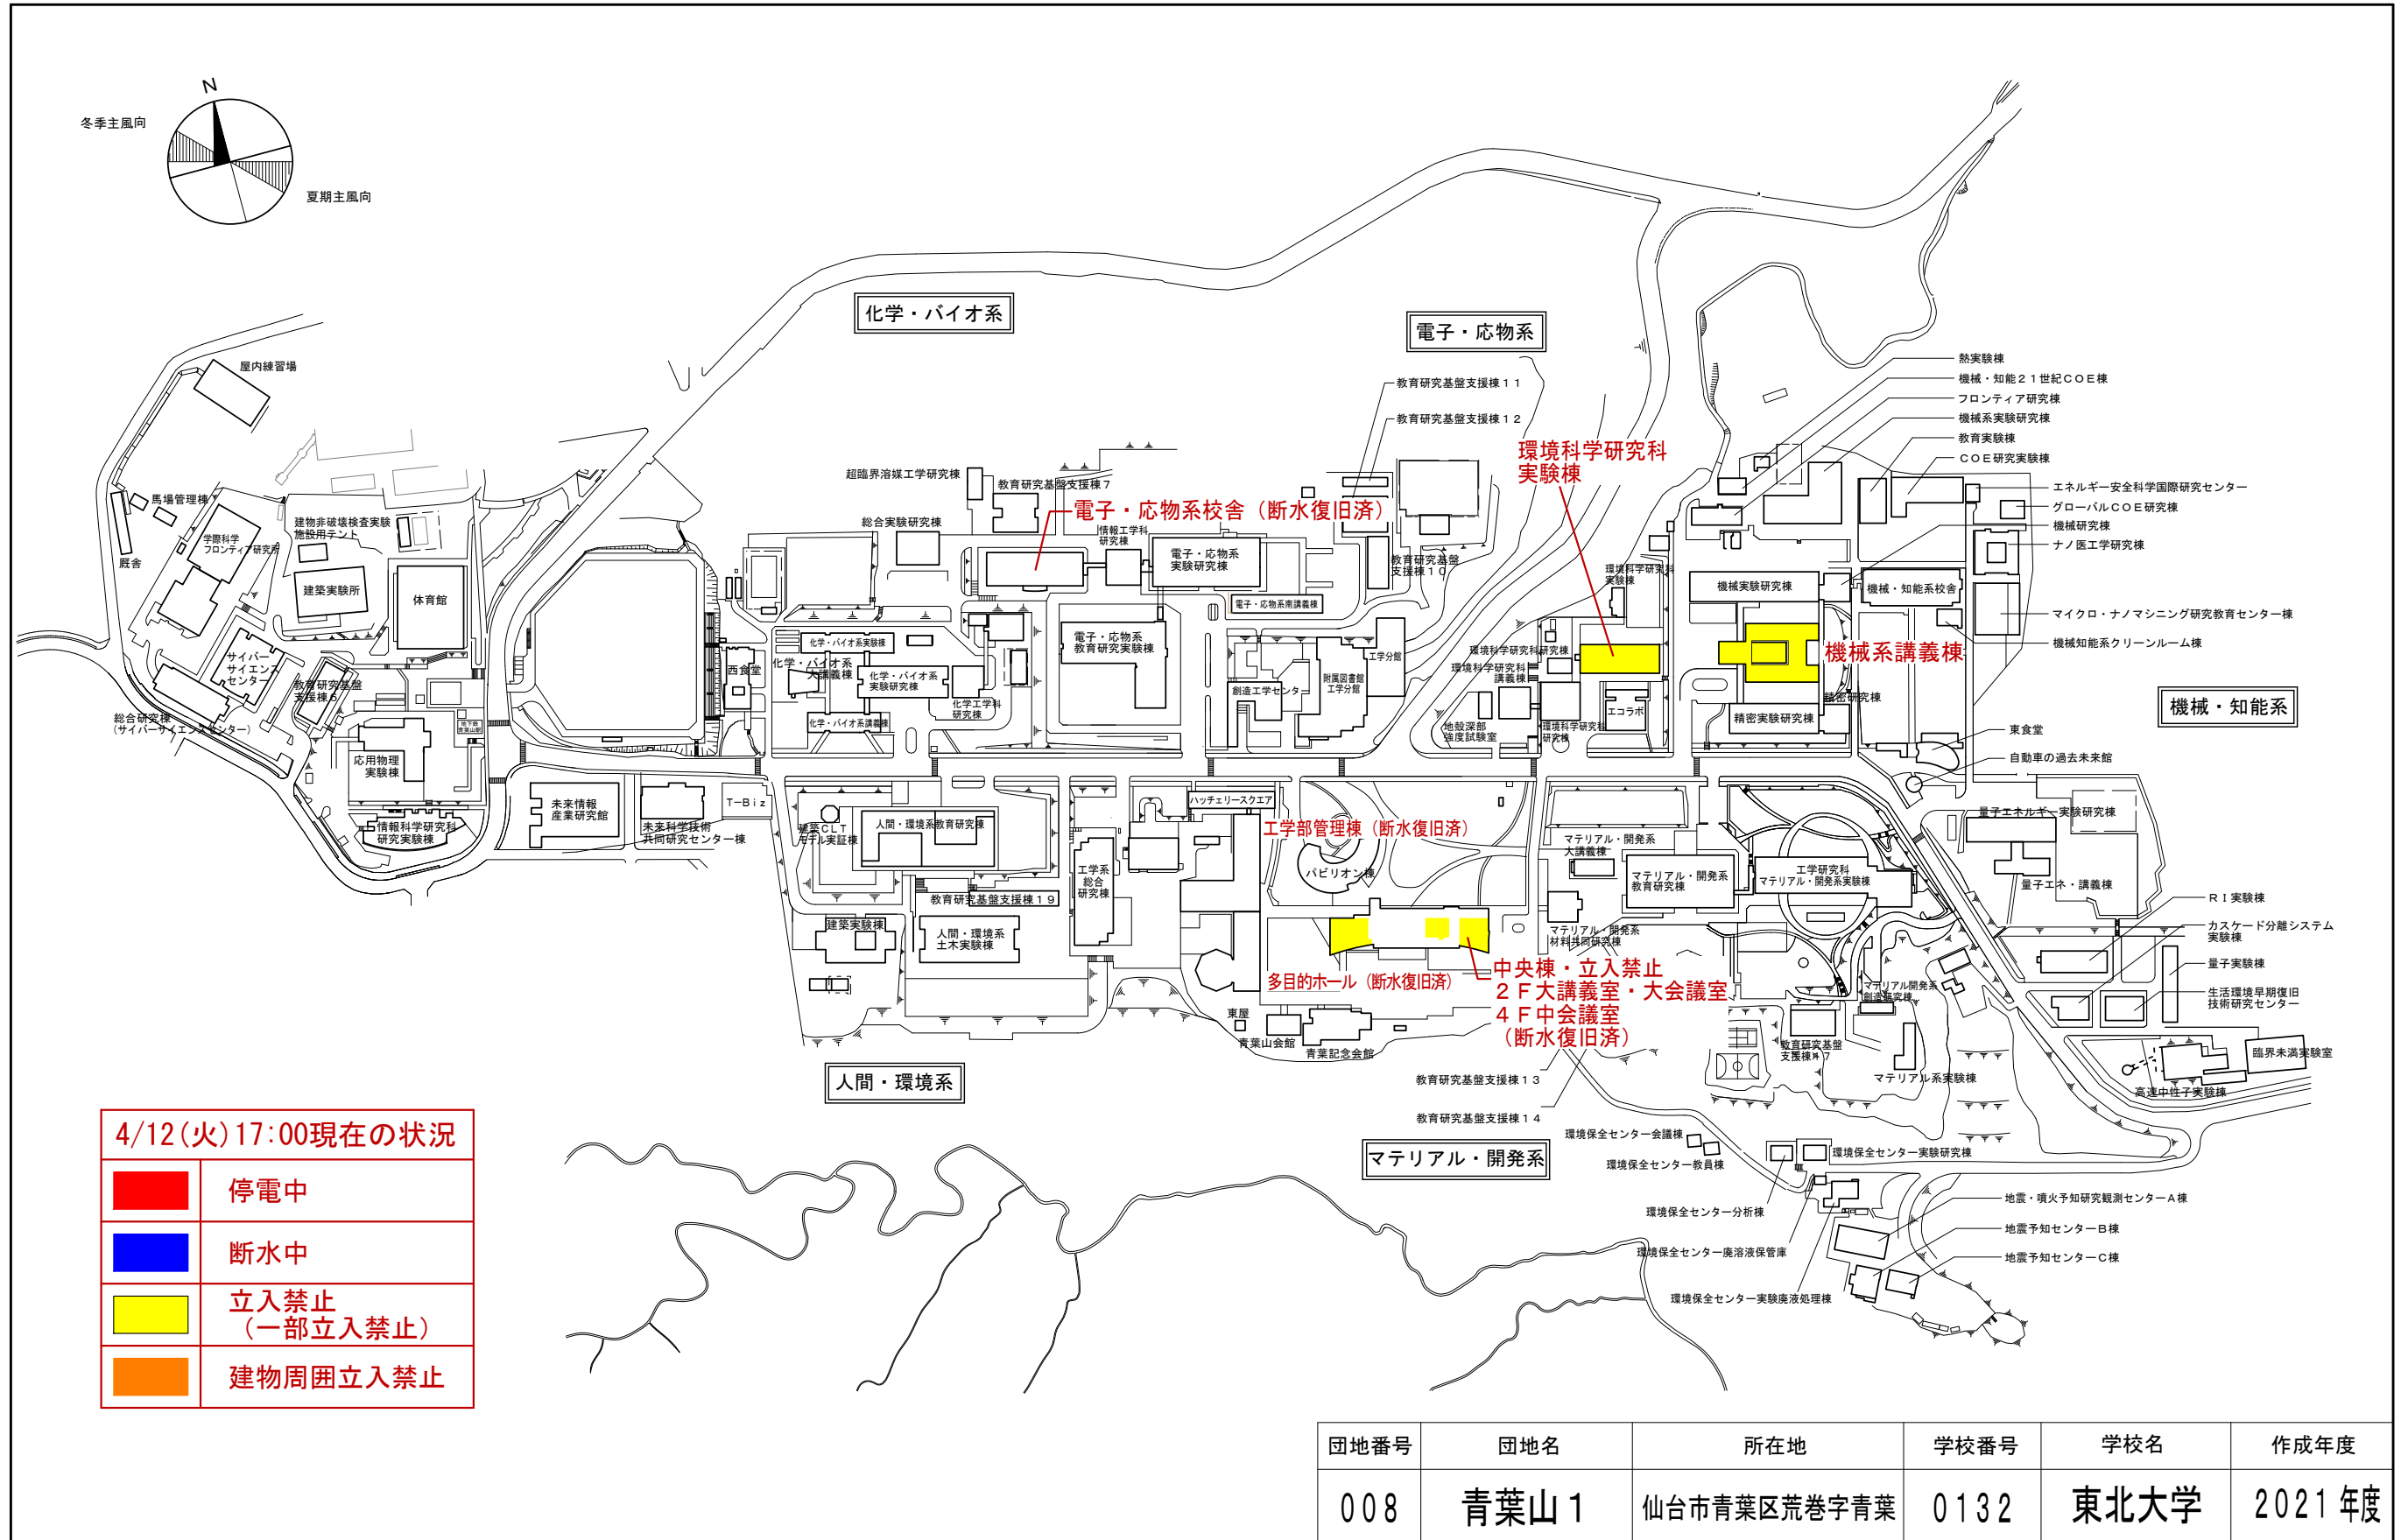

# 配 置 図

4/12(火)17:00現在の状況

	停電中
	断水中
	立入禁止の建物 (一部立入禁止)
	建物周囲立入禁止

団地番号	団地名	所在地	学校番号	学校名	作成年度
002	星陵	仙台市青葉区星陵町1-1他	0132	東北大学	2021年度

# 配 置 図

# 配 置 図

4/12(火) 17:00現在の状況

	停電中
	断水中
	立入禁止 (一部立入禁止)
	建物周囲立入禁止

団地番号	団地名	所在地	学校番号	学校名	作成年度
009	青葉山2	仙台市青葉区荒巻字青葉6-3	0132	東北大学	2022年度

# 配 置 図

4/12(火)17:00現在の状況	
	停電中
	断水中
	立入禁止 (一部立入禁止)
	建物周囲立入禁止

団地番号	団地名	所在地	学校番号	学校名	作成年度
017	富沢	仙台市太白区三神峰 一丁目101	0132	東北大学	2021年度