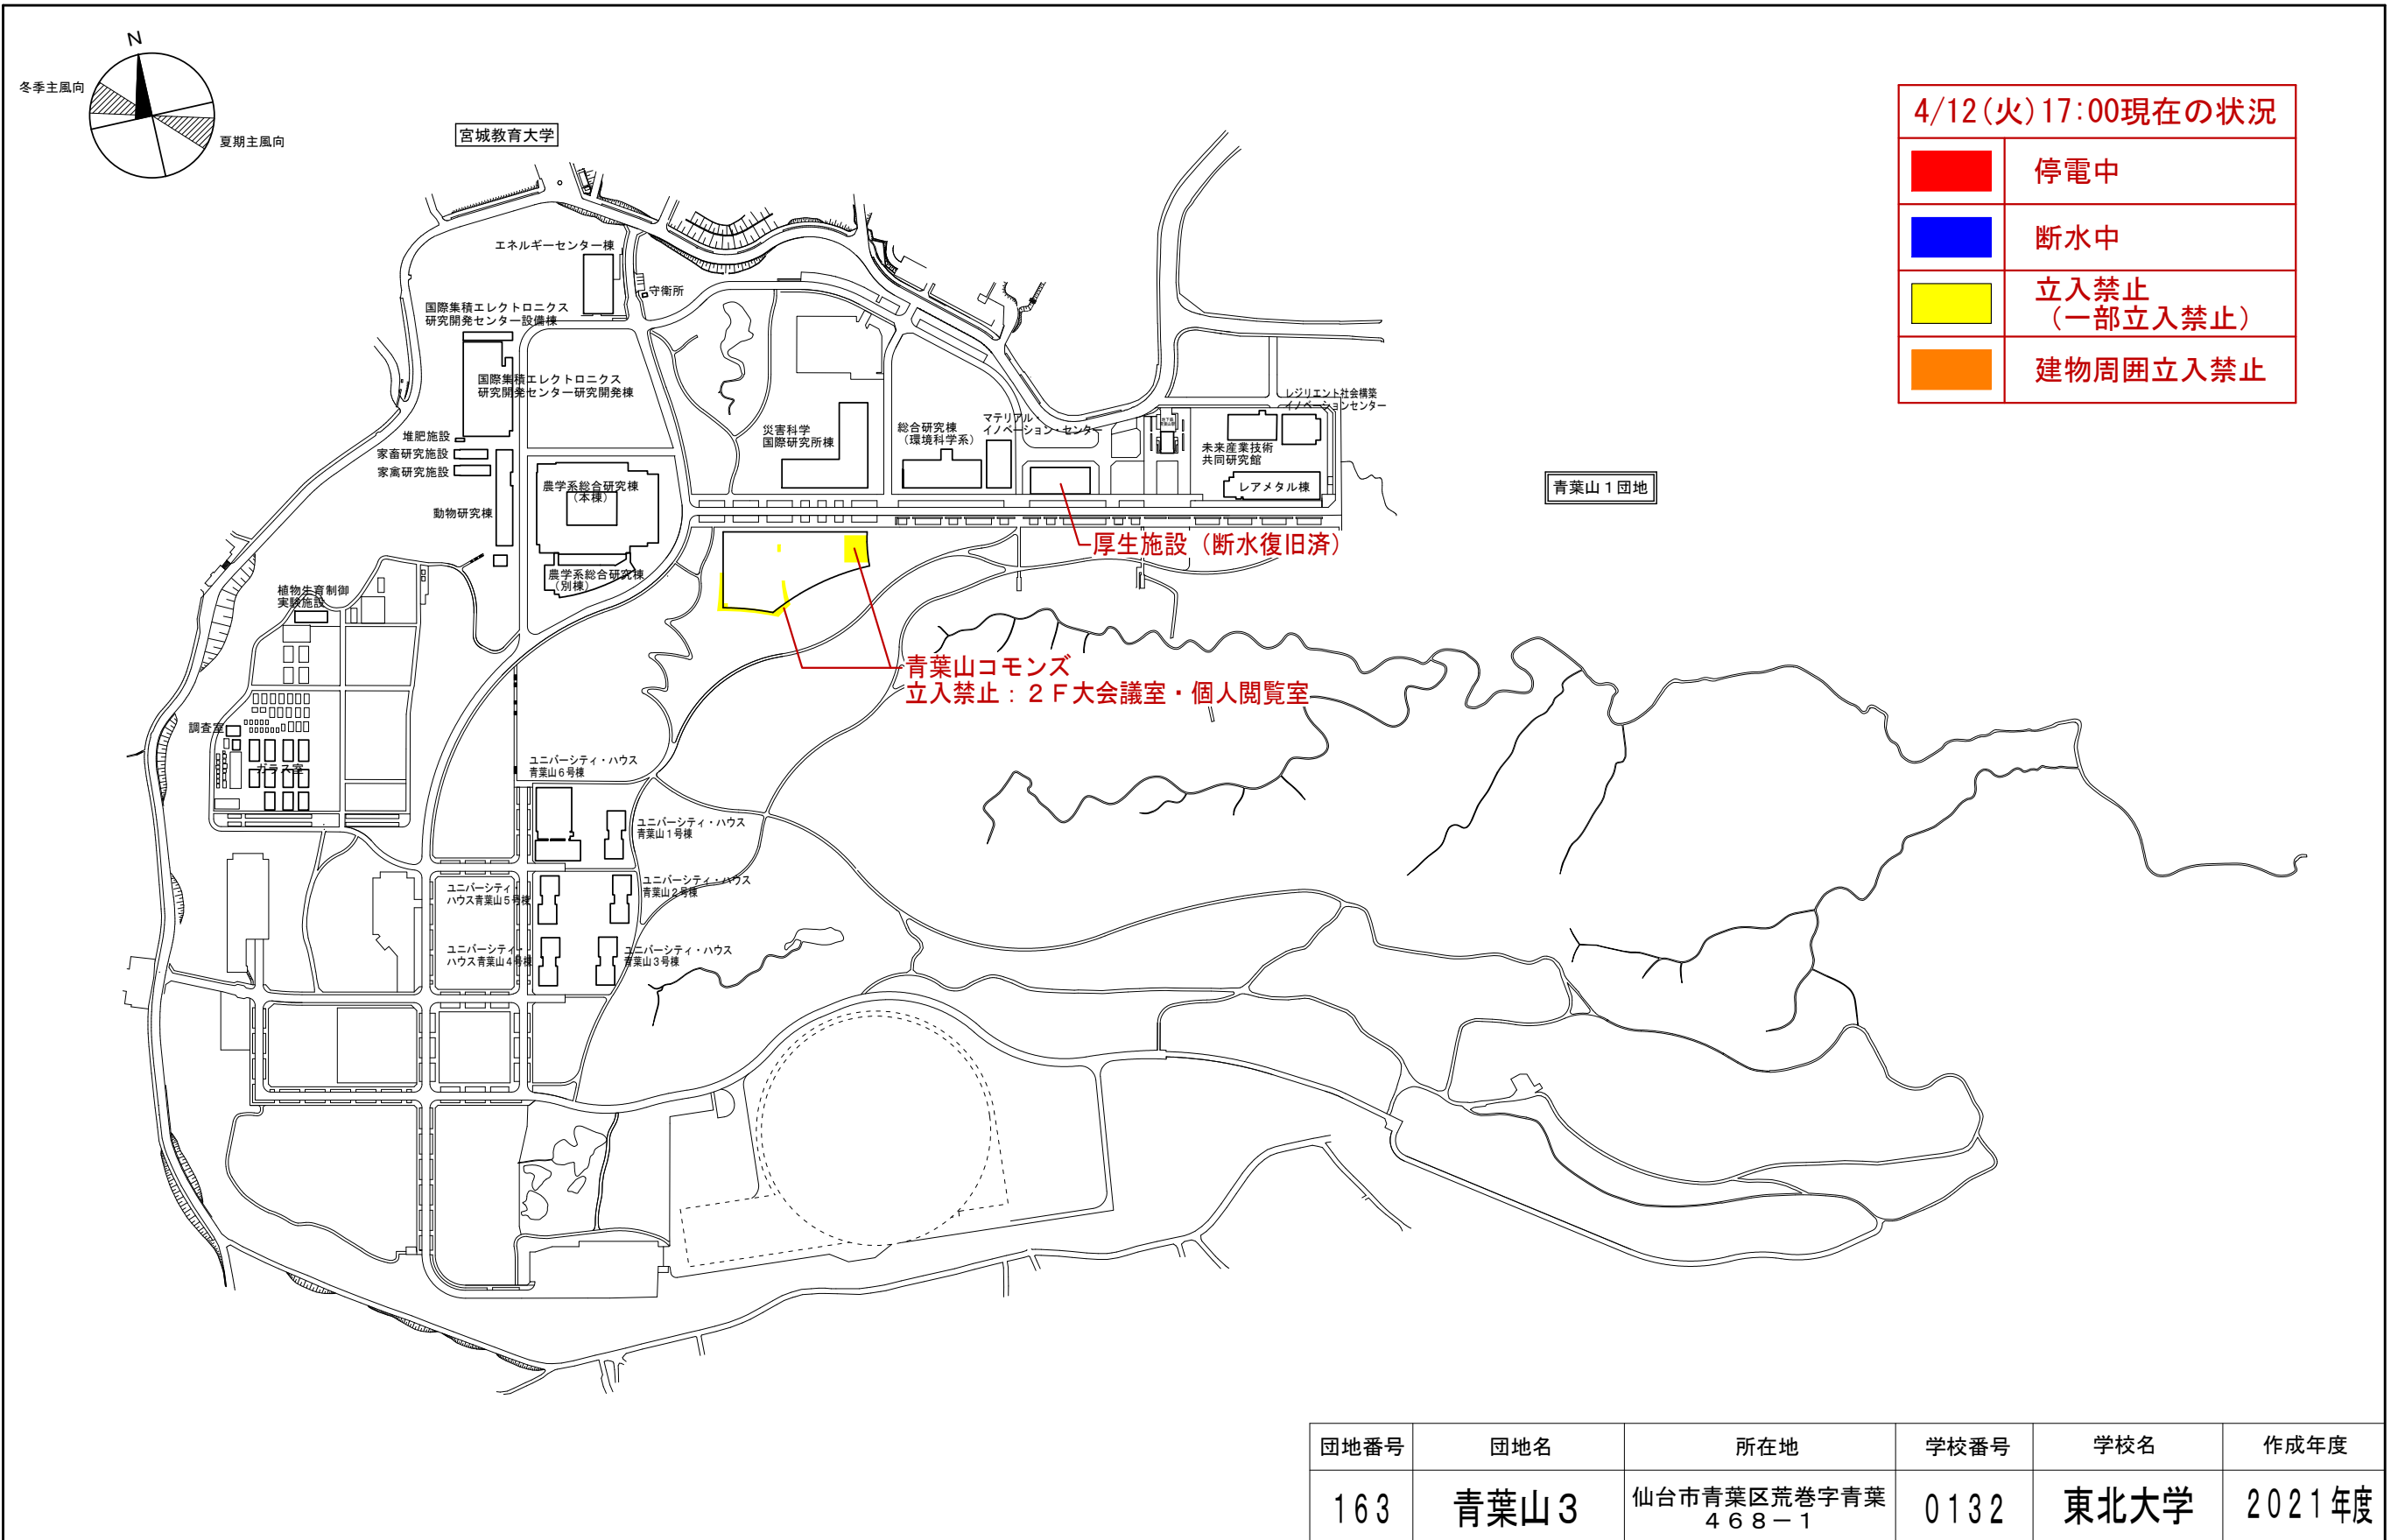

# 配 置 図

4/12(火)17:00現在の状況

	停電中
	断水中
	立入禁止の建物 (一部立入禁止)
	建物周囲立入禁止

団地番号	団地名	所在地	学校番号	学校名	作成年度
002	星陵	仙台市青葉区星陵町1-1他	0132	東北大学	2021年度

# 配 置 図

4/12(火) 17:00現在の状況

	停電中
	断水中
	立入禁止 (一部立入禁止)
	建物周囲立入禁止

団地番号	団地名	所在地	学校番号	学校名	作成年度
009	青葉山2	仙台市青葉区荒巻字青葉6-3	0132	東北大学	2022年度

# 配 置 図

# 配 置 図

4/12(火)17:00現在の状況	
	停電中
	断水中
	立入禁止 (一部立入禁止)
	建物周囲立入禁止

団地番号	団地名	所在地	学校番号	学校名	作成年度
017	富沢	仙台市太白区三神峰 一丁目101	0132	東北大学	2021年度