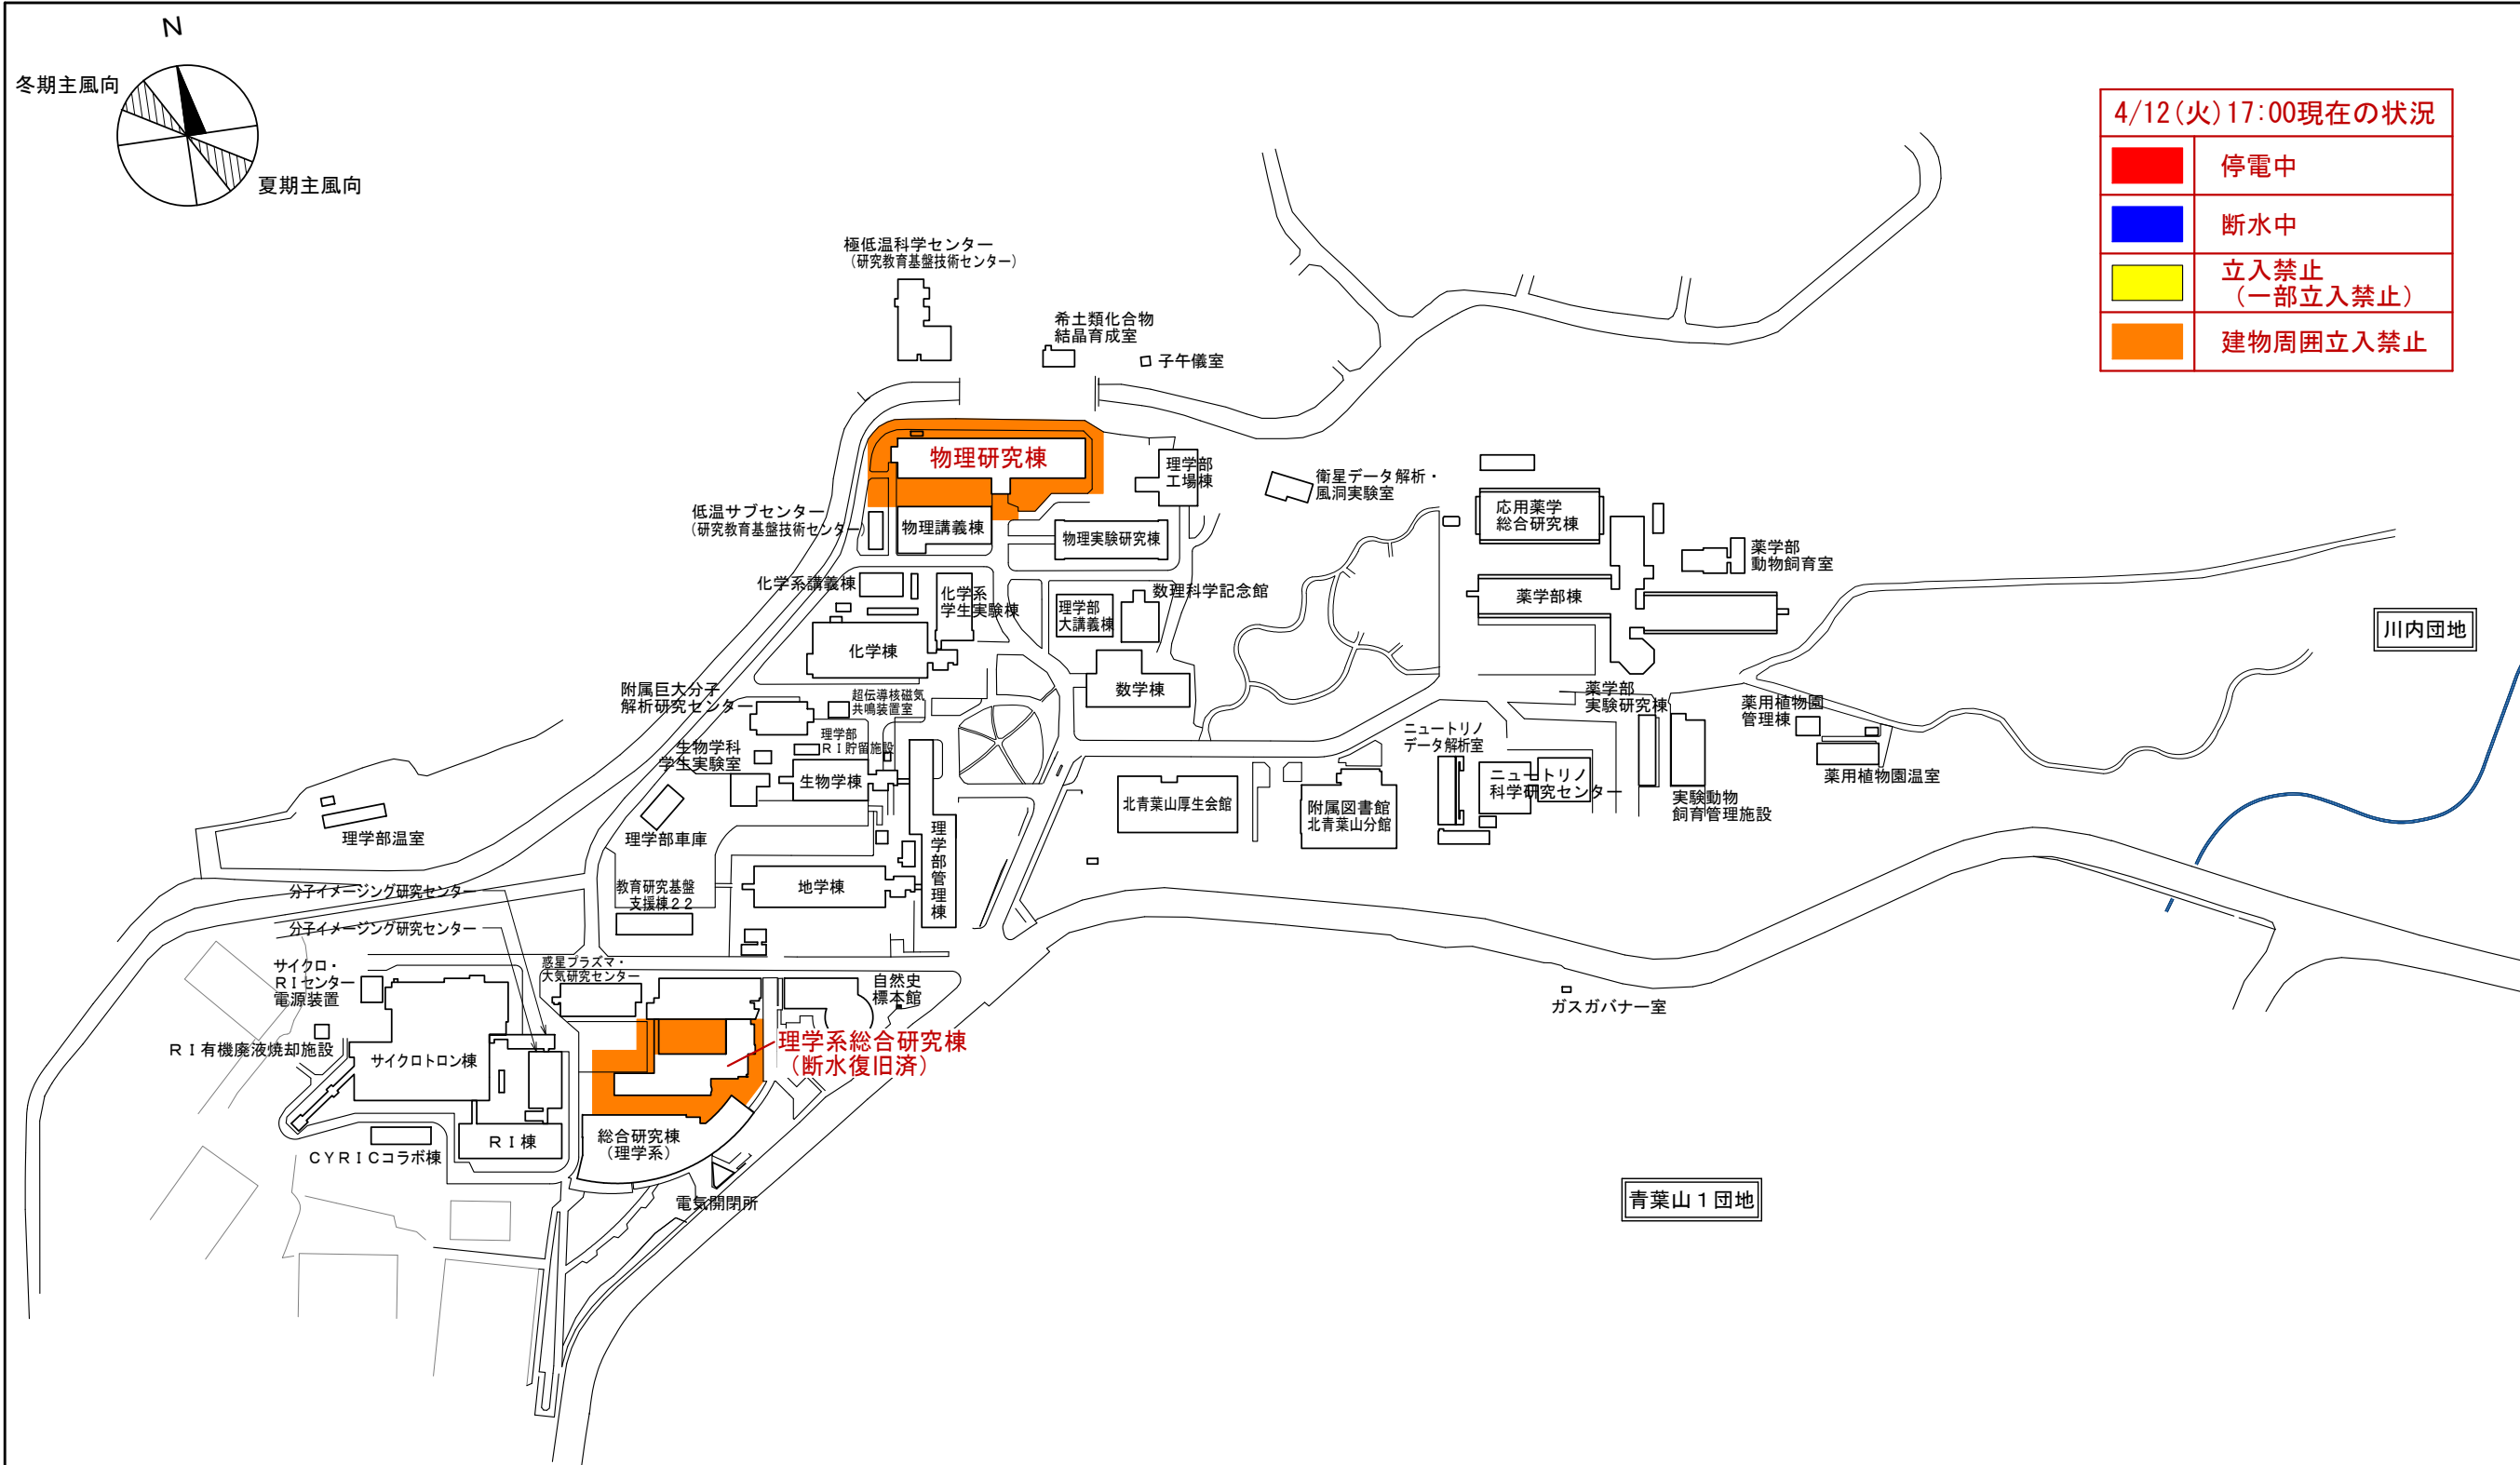

# 配 置 図

4/12(火)17:00現在の状況

	停電中
	断水中
	立入禁止の建物 (一部立入禁止)
	建物周囲立入禁止

団地番号	団地名	所在地	学校番号	学校名	作成年度
002	星陵	仙台市青葉区星陵町1-1他	0132	東北大学	2021年度

# 配 置 図

# 配 置 図

4/12(火) 17:00現在の状況

	停電中
	断水中
	立入禁止 (一部立入禁止)
	建物周囲立入禁止

団地番号	団地名	所在地	学校番号	学校名	作成年度
009	青葉山2	仙台市青葉区荒巻字青葉6-3	0132	東北大学	2022年度

# 配 置 図

4/12(火)17:00現在の状況	
	停電中
	断水中
	立入禁止 (一部立入禁止)
	建物周囲立入禁止

団地番号	団地名	所在地	学校番号	学校名	作成年度
017	富沢	仙台市太白区三神峰 一丁目101	0132	東北大学	2021年度