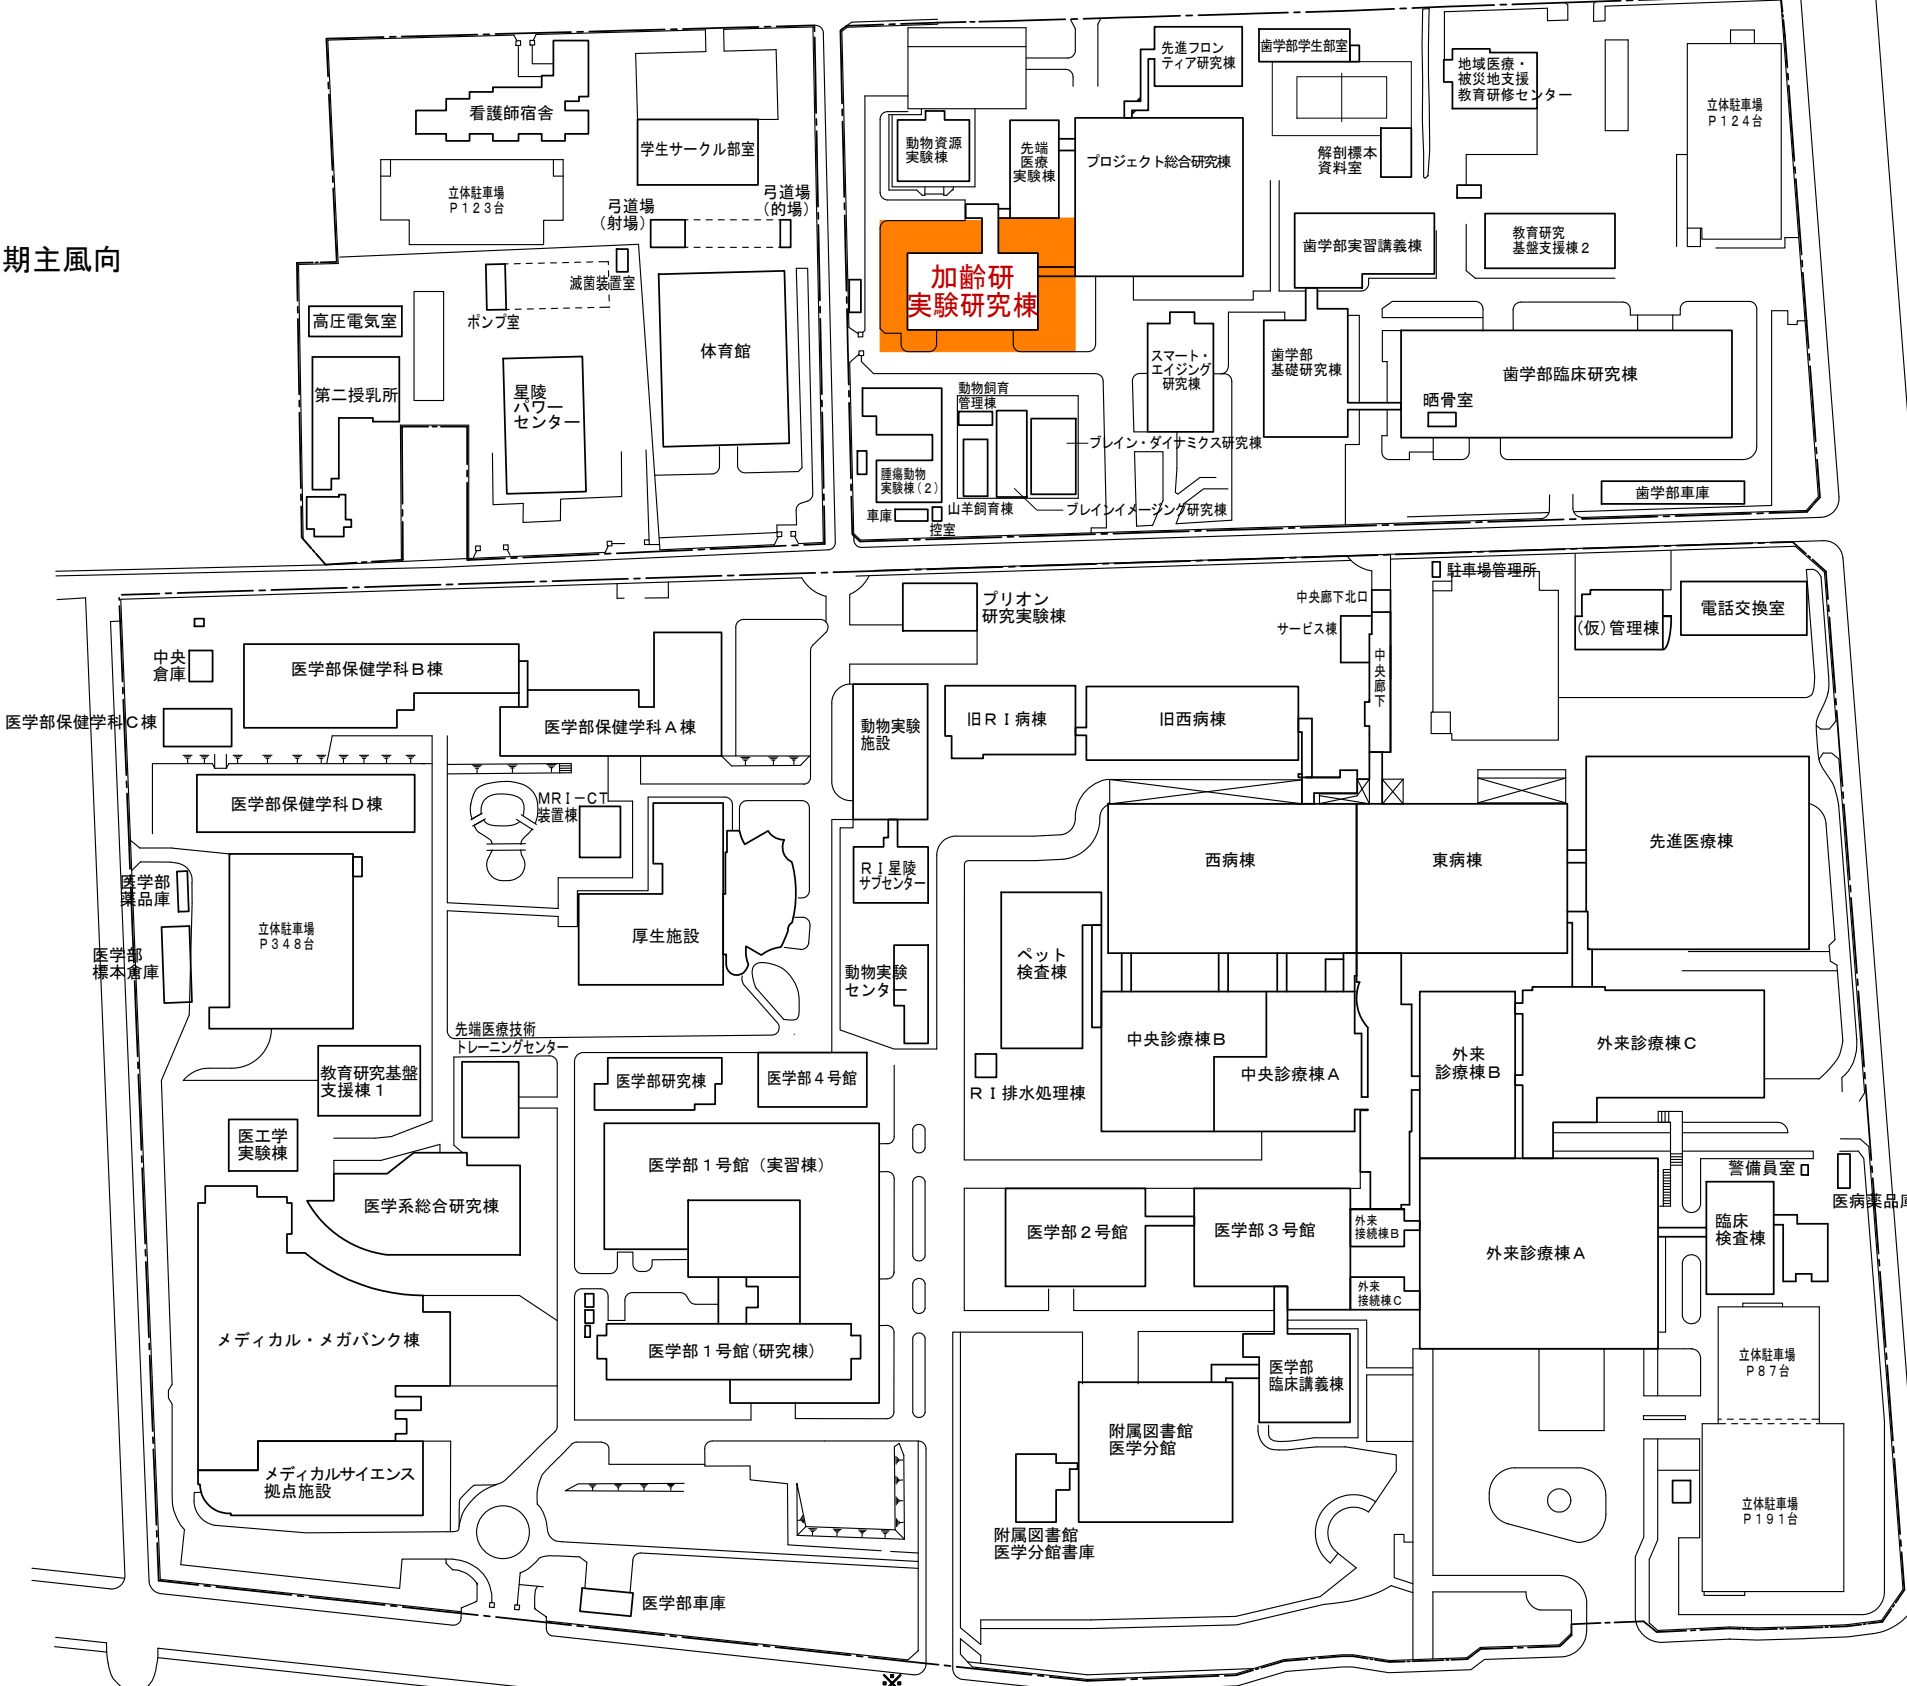

# 配 置 図

4/12(火)17:00現在の状況

	停電中
	断水中
	立入禁止の建物 (一部立入禁止)
	建物周囲立入禁止

団地番号	団地名	所在地	学校番号	学校名	作成年度
002	星陵	仙台市青葉区星陵町1-1他	0132	東北大学	2021年度

# 配 置 図

# 配 置 図

4/12(火) 17:00現在の状況

	停電中
	断水中
	立入禁止 (一部立入禁止)
	建物周囲立入禁止

団地番号	団地名	所在地	学校番号	学校名	作成年度
009	青葉山2	仙台市青葉区荒巻字青葉6-3	0132	東北大学	2022年度