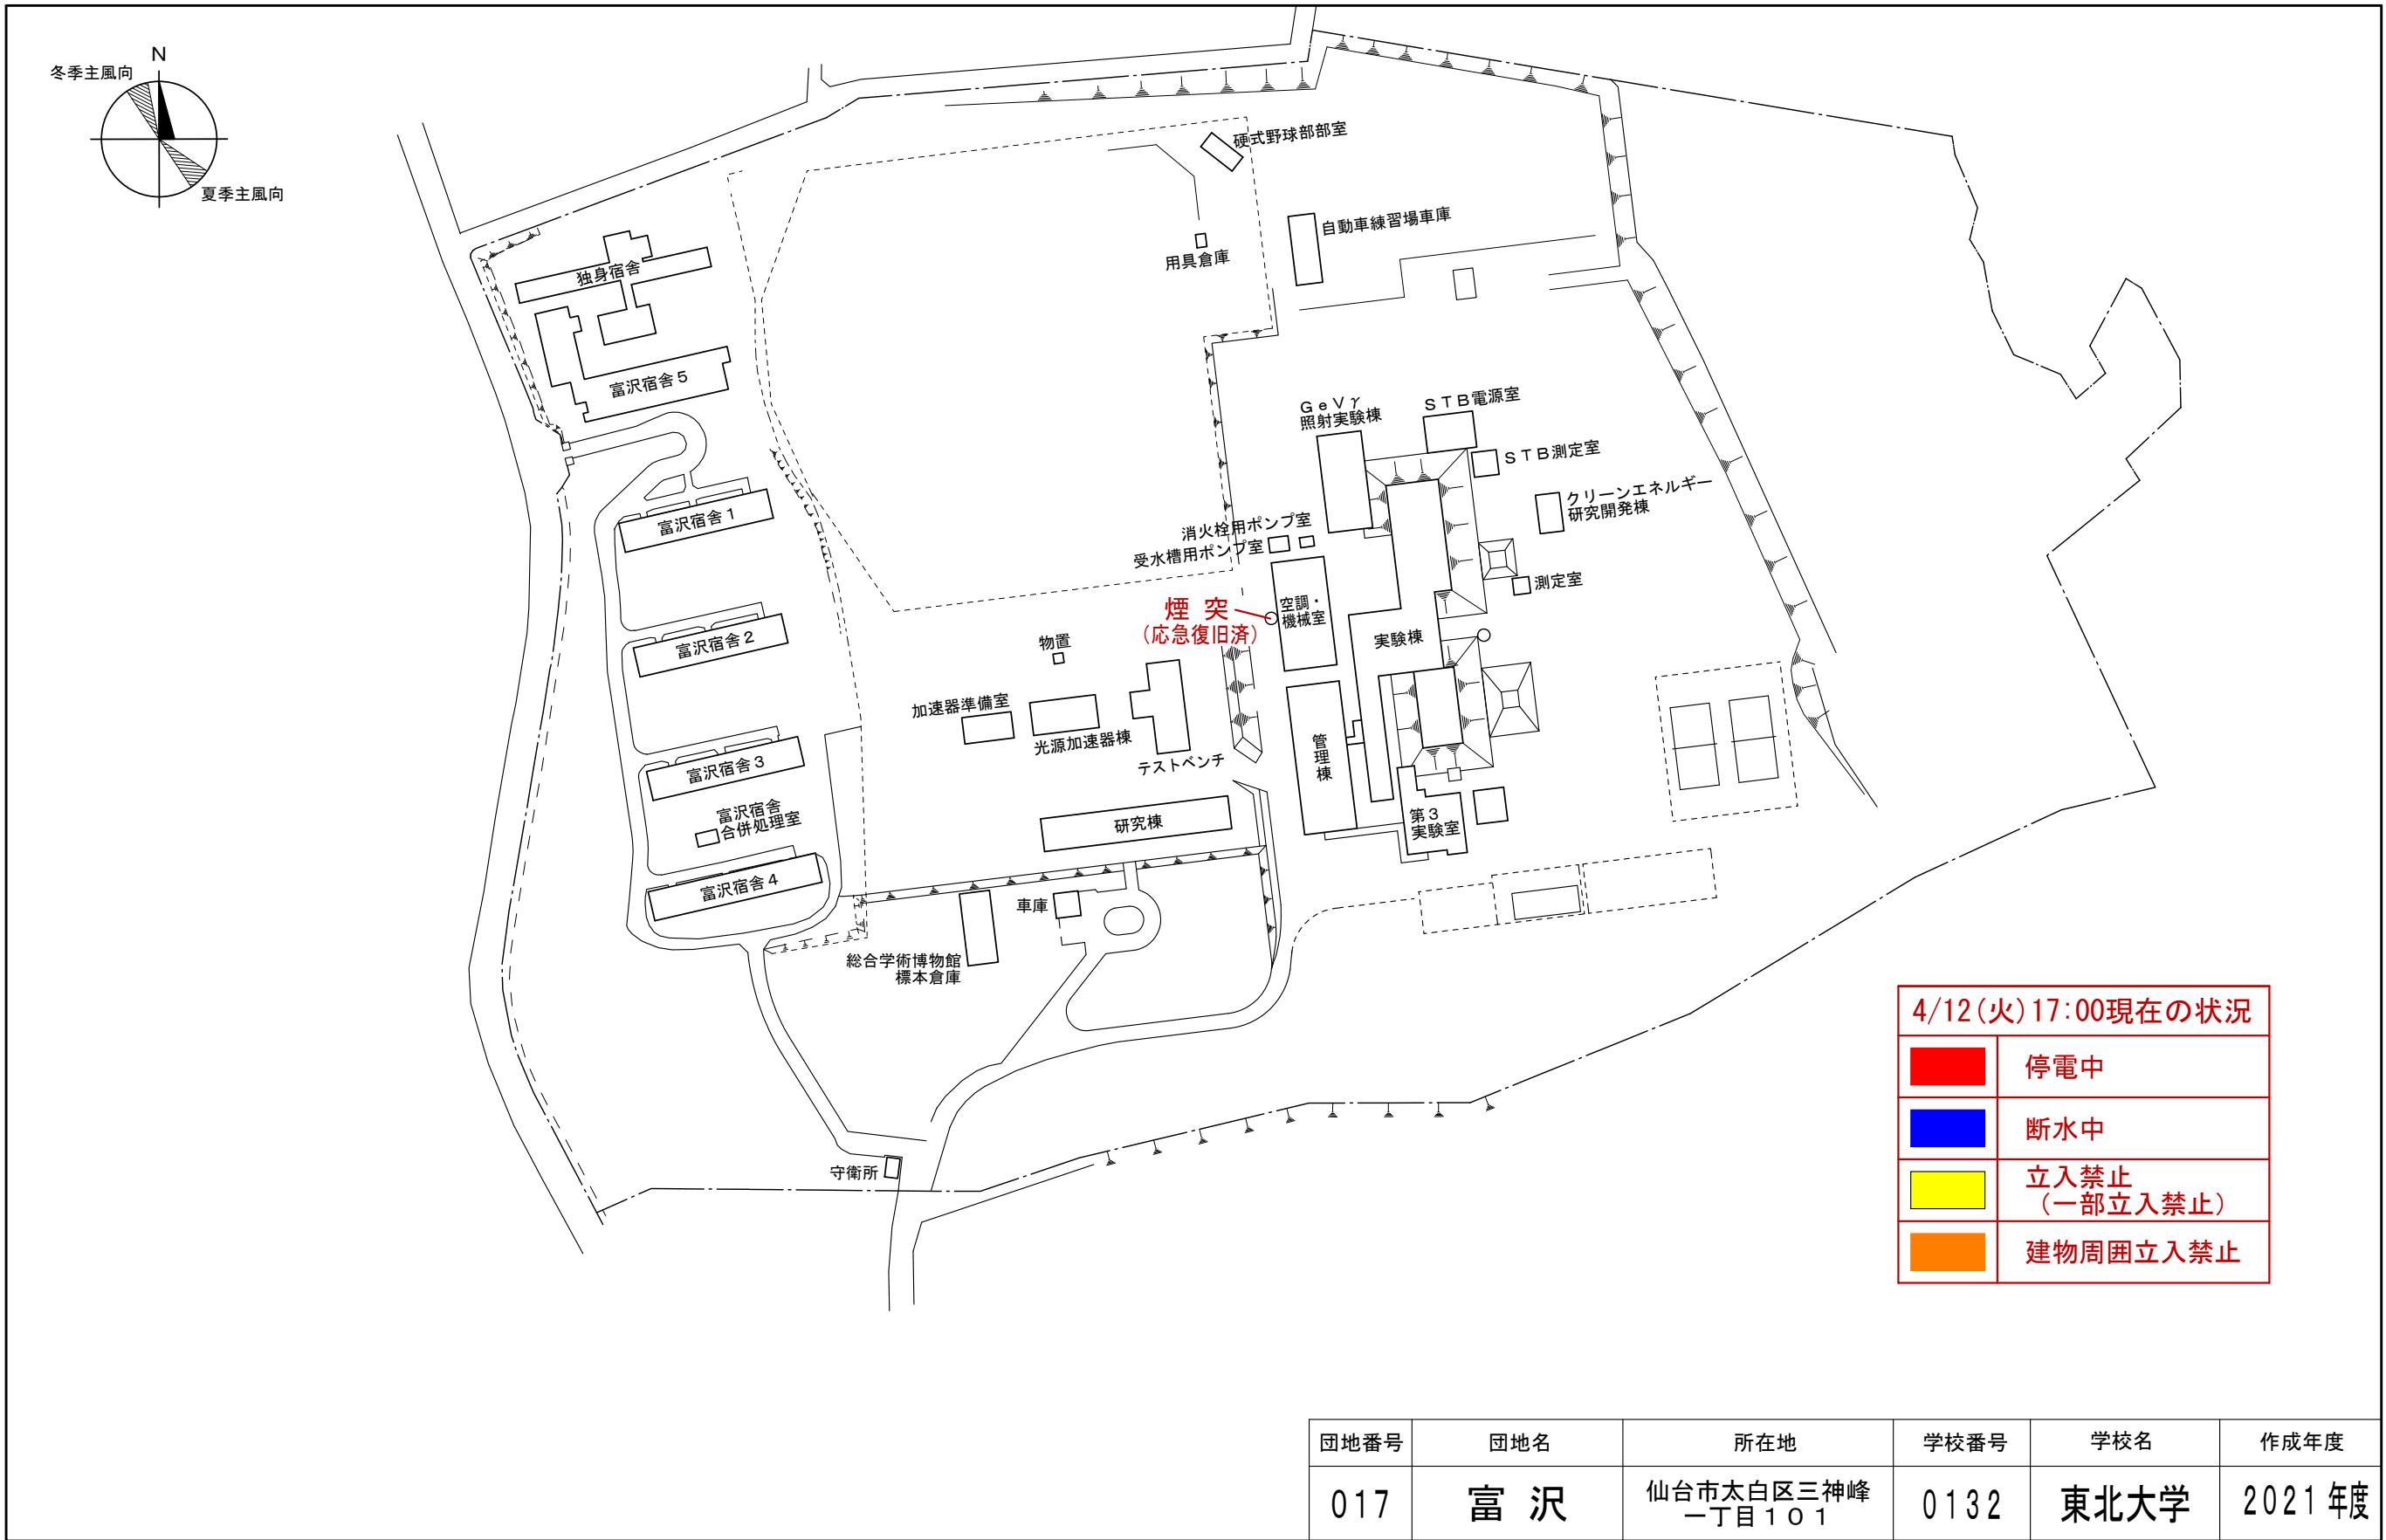

# 配 置 図

4/12(火)17:00現在の状況

	停電中
	断水中
	立入禁止の建物 (一部立入禁止)
	建物周囲立入禁止

団地番号	団地名	所在地	学校番号	学校名	作成年度
002	星陵	仙台市青葉区星陵町1-1他	0132	東北大学	2021年度

# 配 置 図

4/12(火) 17:00現在の状況

	停電中
	断水中
	立入禁止 (一部立入禁止)
	建物周囲立入禁止

団地番号	団地名	所在地	学校番号	学校名	作成年度
009	青葉山2	仙台市青葉区荒巻字青葉6-3	0132	東北大学	2022年度

# 配 置 図

# 配 置 図

4/12(火)17:00現在の状況	
	停電中
	断水中
	立入禁止 (一部立入禁止)
	建物周囲立入禁止

団地番号	団地名	所在地	学校番号	学校名	作成年度
017	富沢	仙台市太白区三神峰 一丁目101	0132	東北大学	2021年度