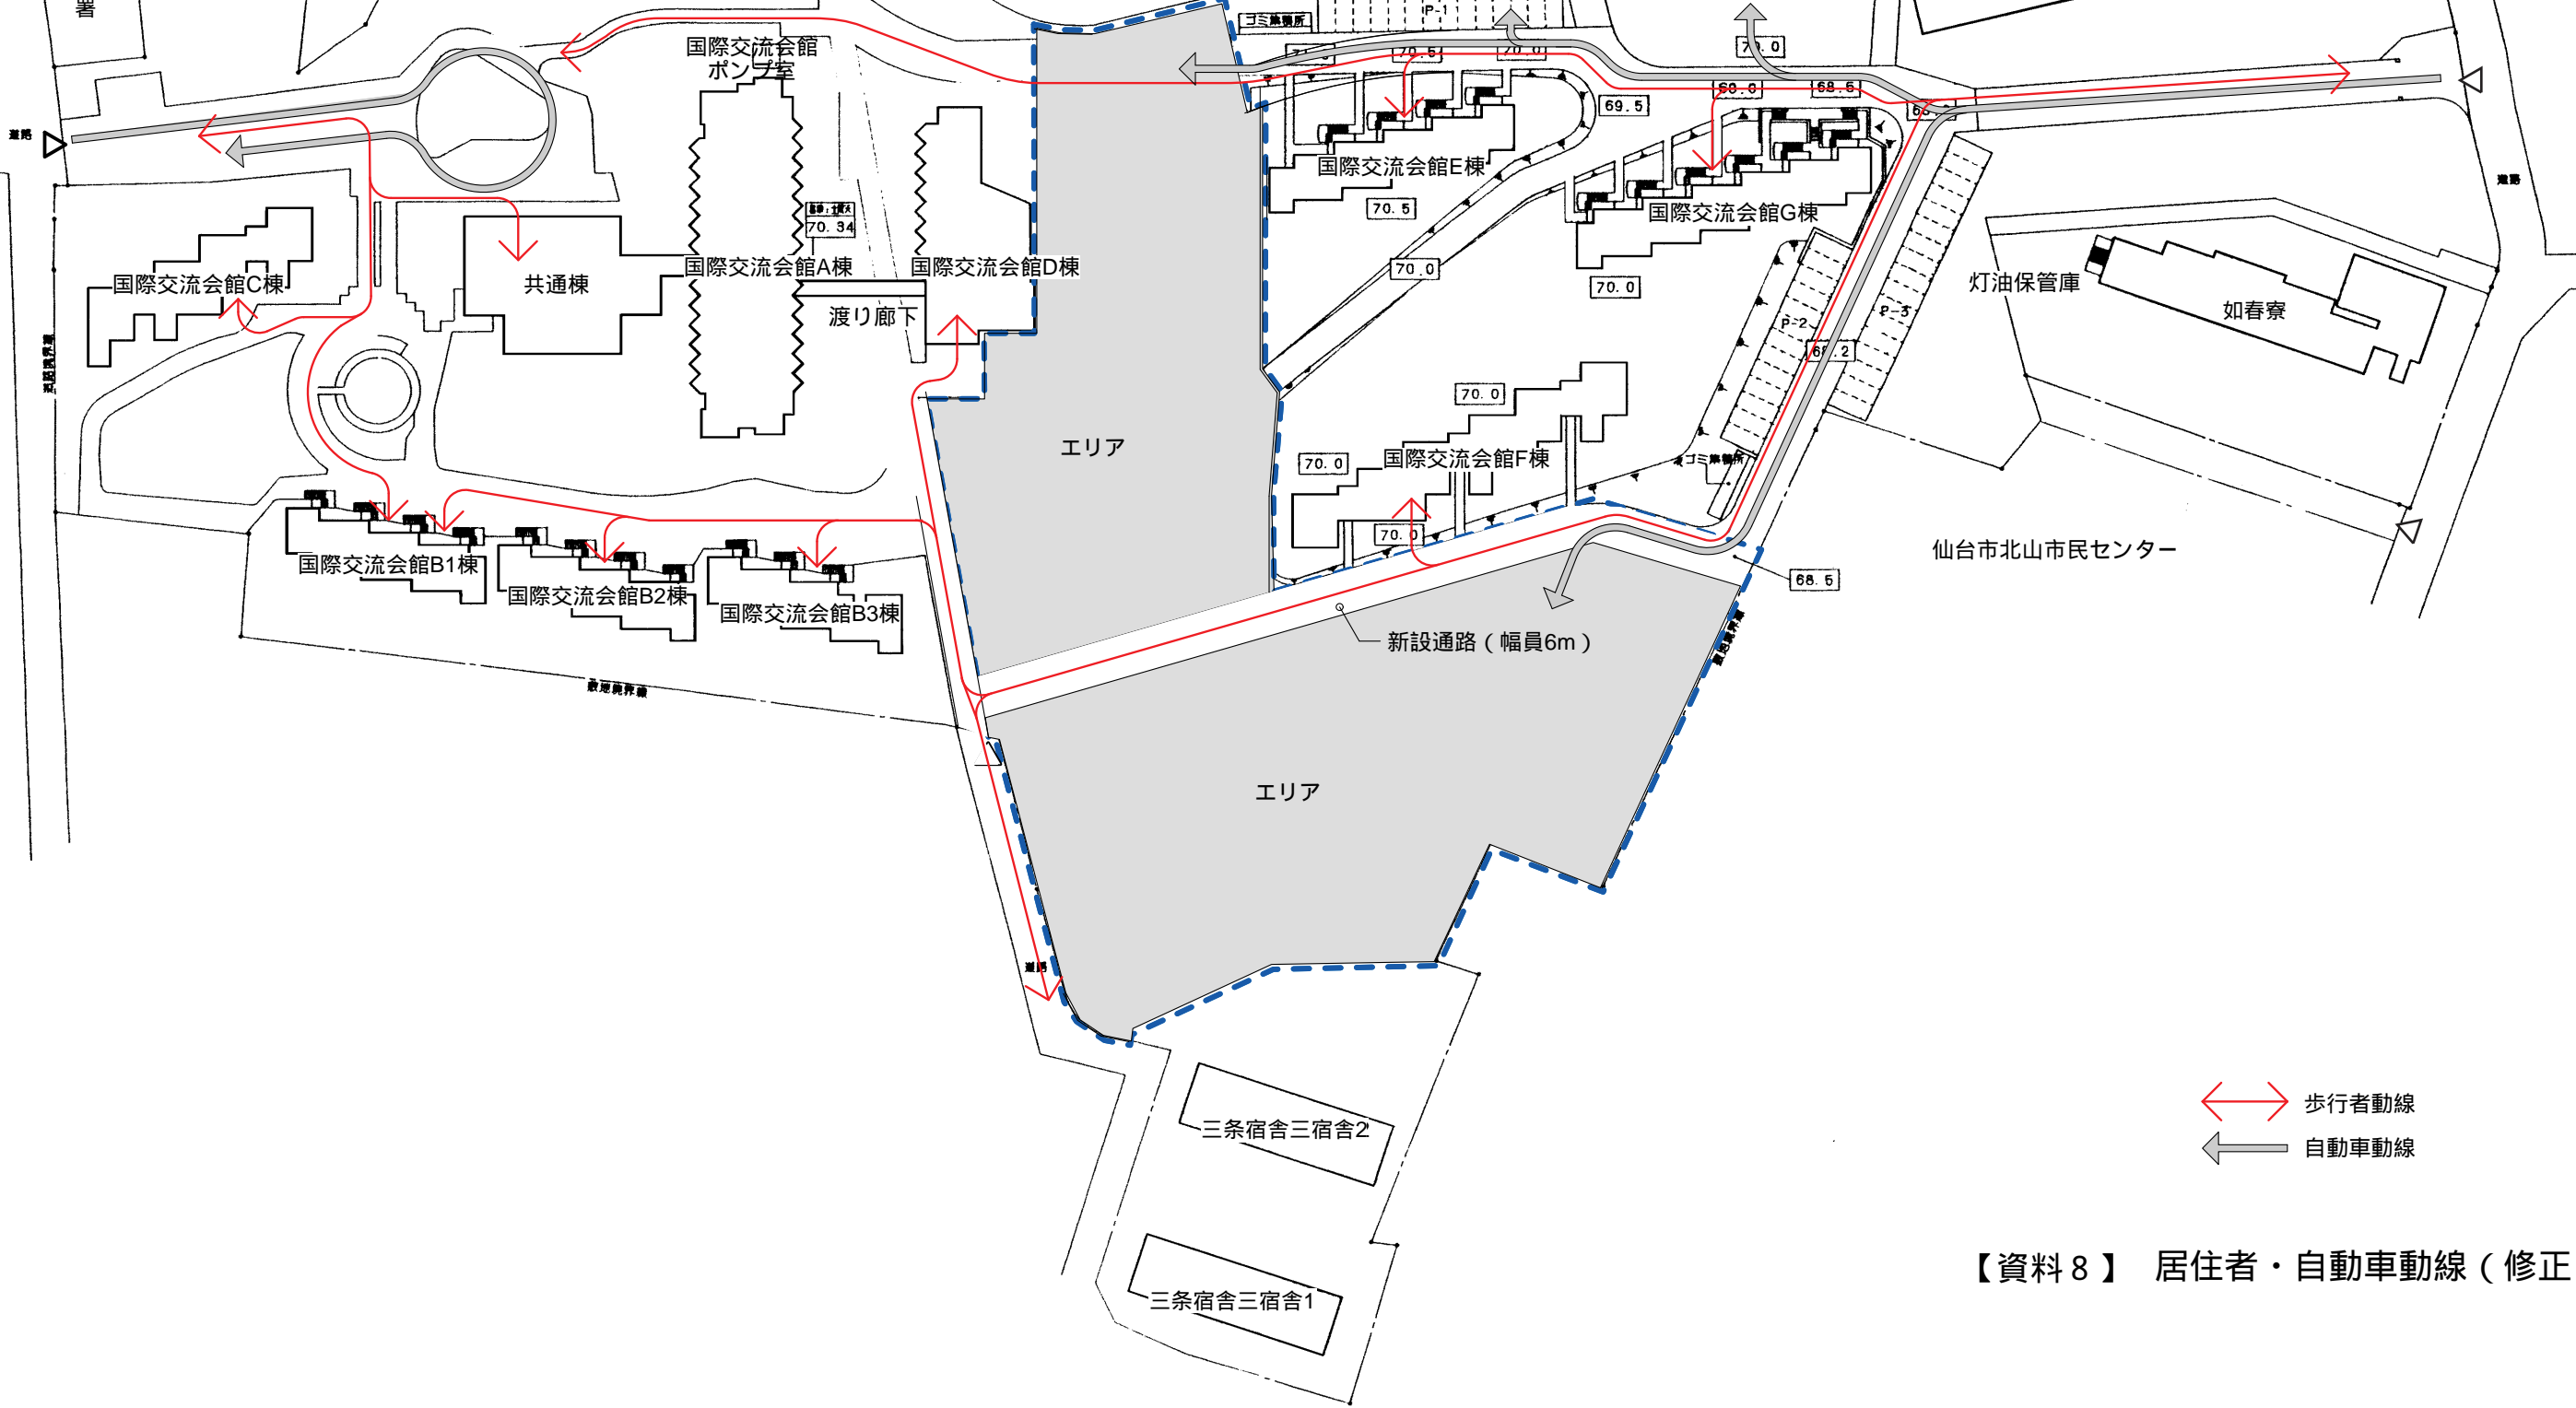

東北福祉大学

国見消防署

野球場

テニスコート

物置4

三条宿舎一宿舎1

物置3

三条宿舎一宿舎2

物置1

三条宿舎一宿舎3

三条宿舎一宿舎4

三条中学校

 歩行者動線
 自動車動線

【資料8】 居住者・自動車動線（修正）