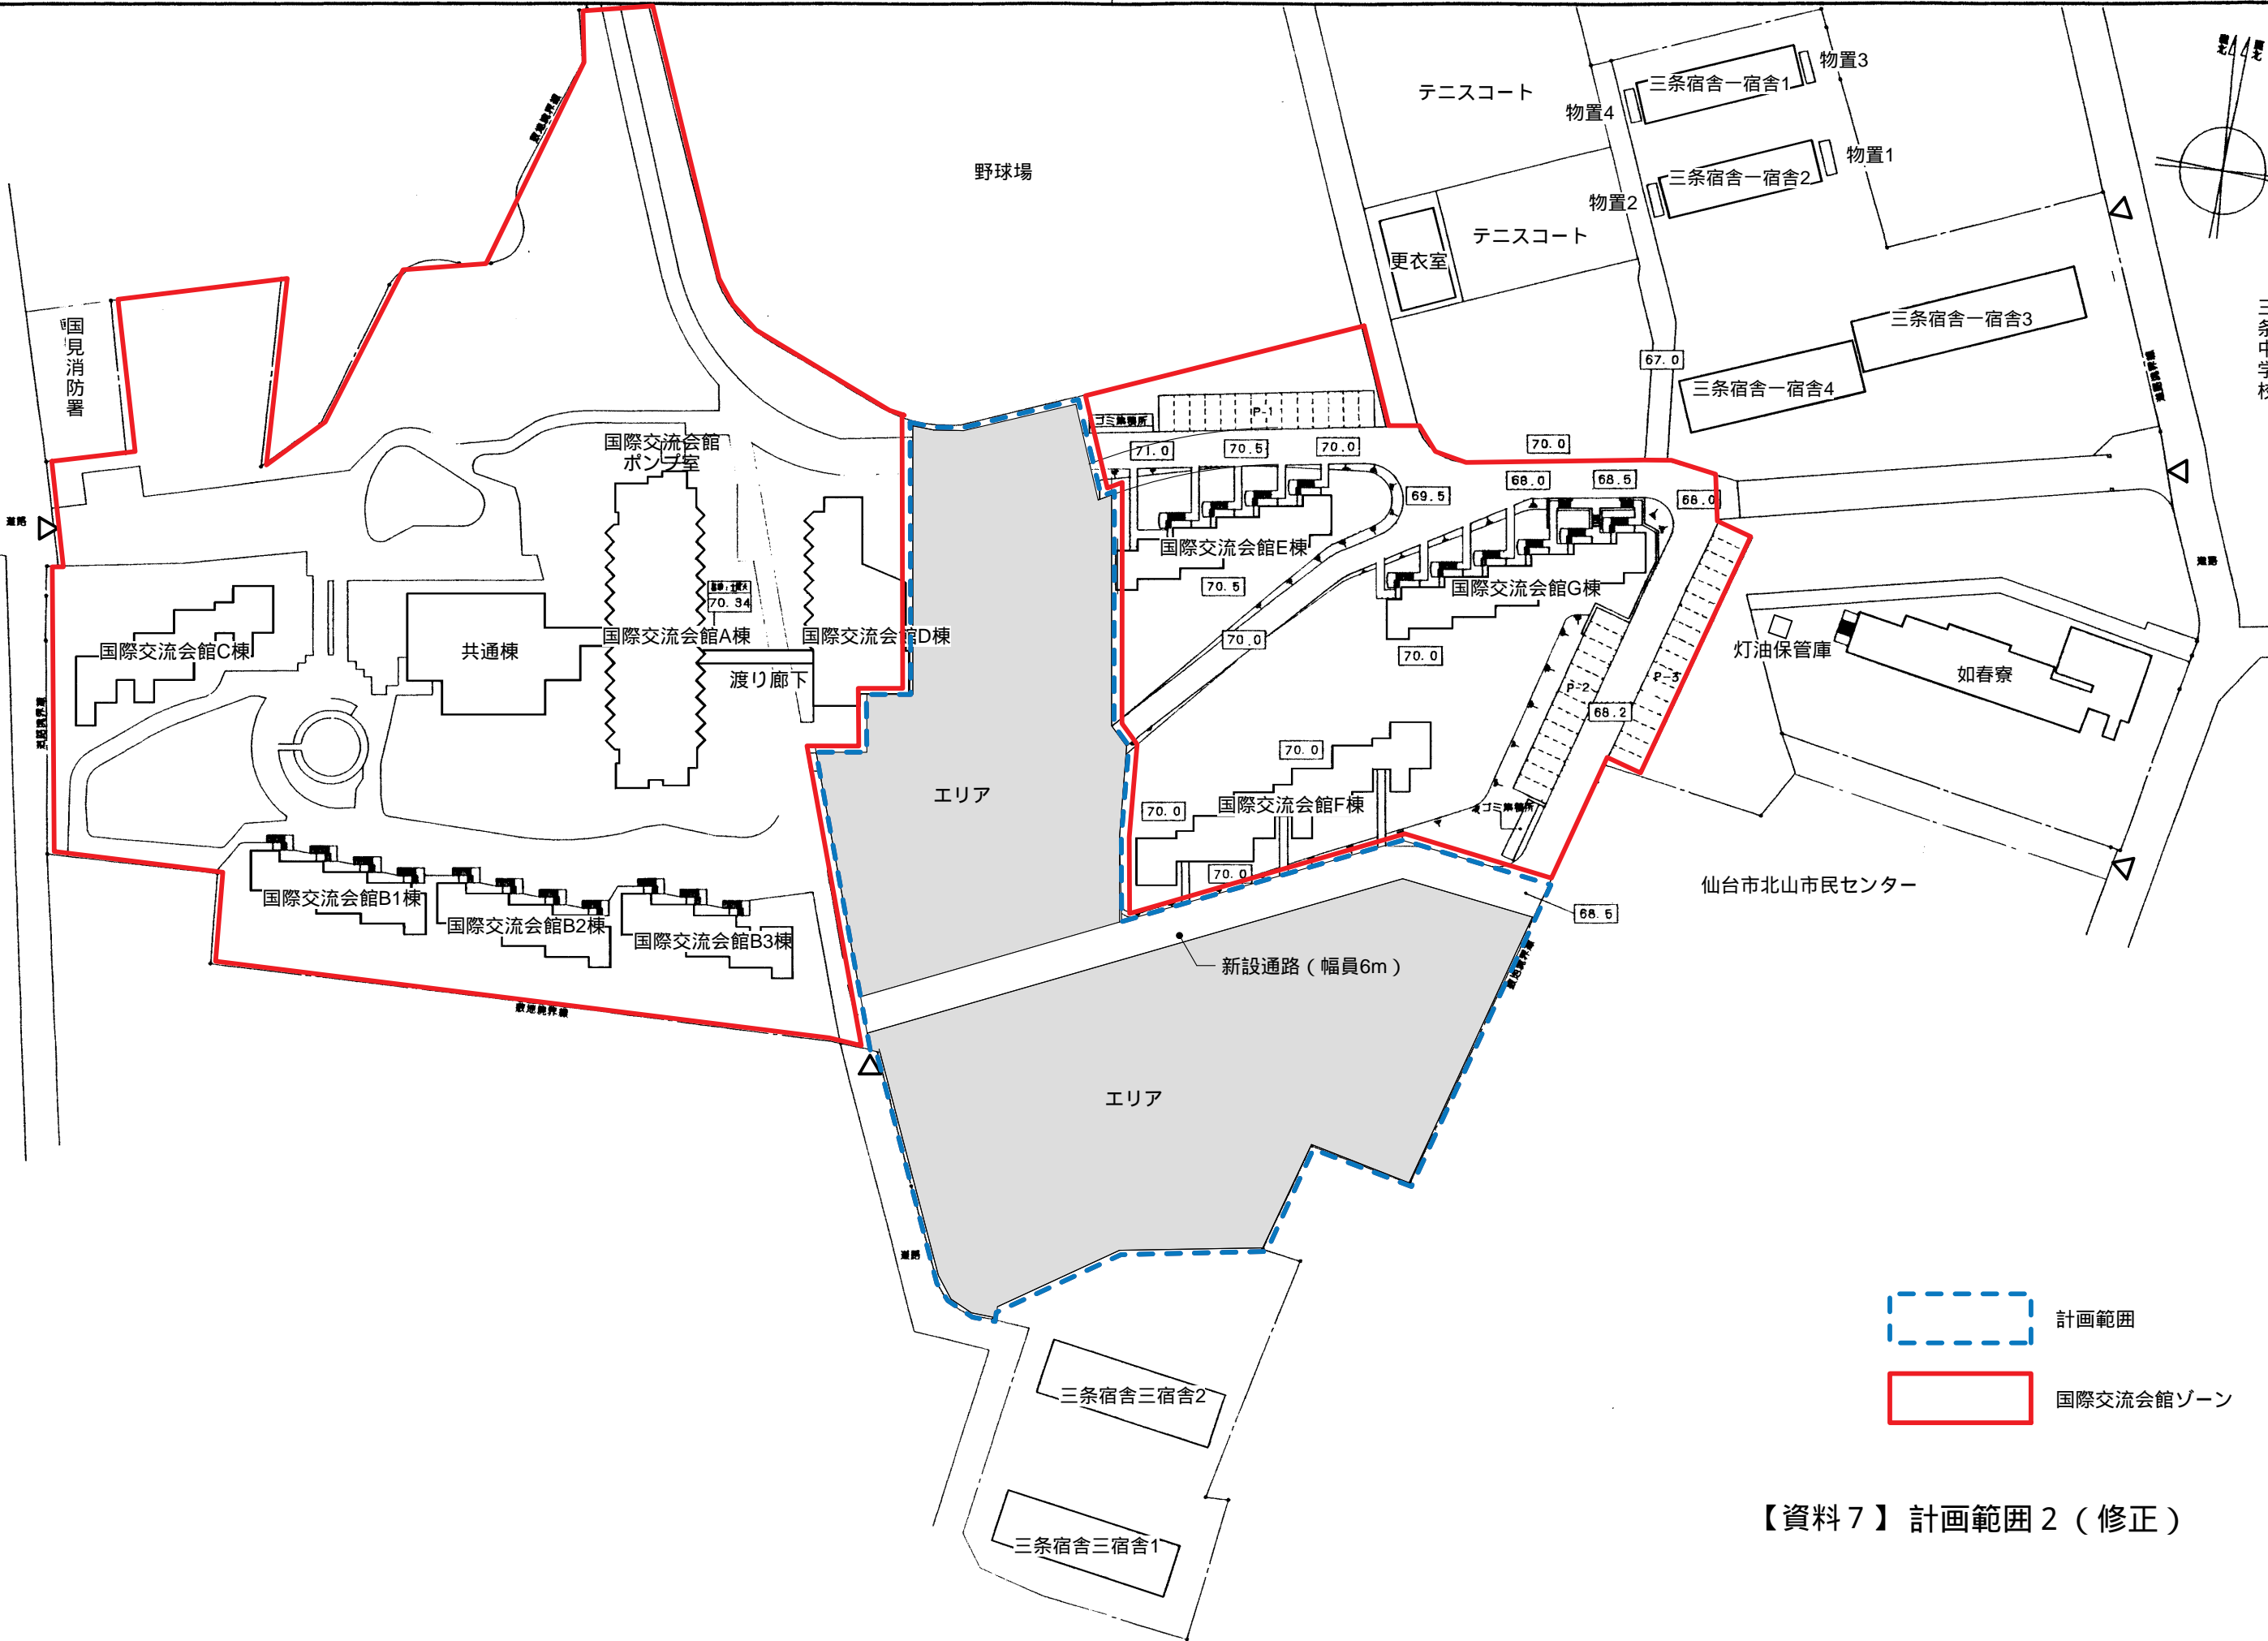

東北福祉大学

三条中学校

- 計画範囲
- 国際交流会館ゾーン

【資料7】 計画範囲2 (修正)