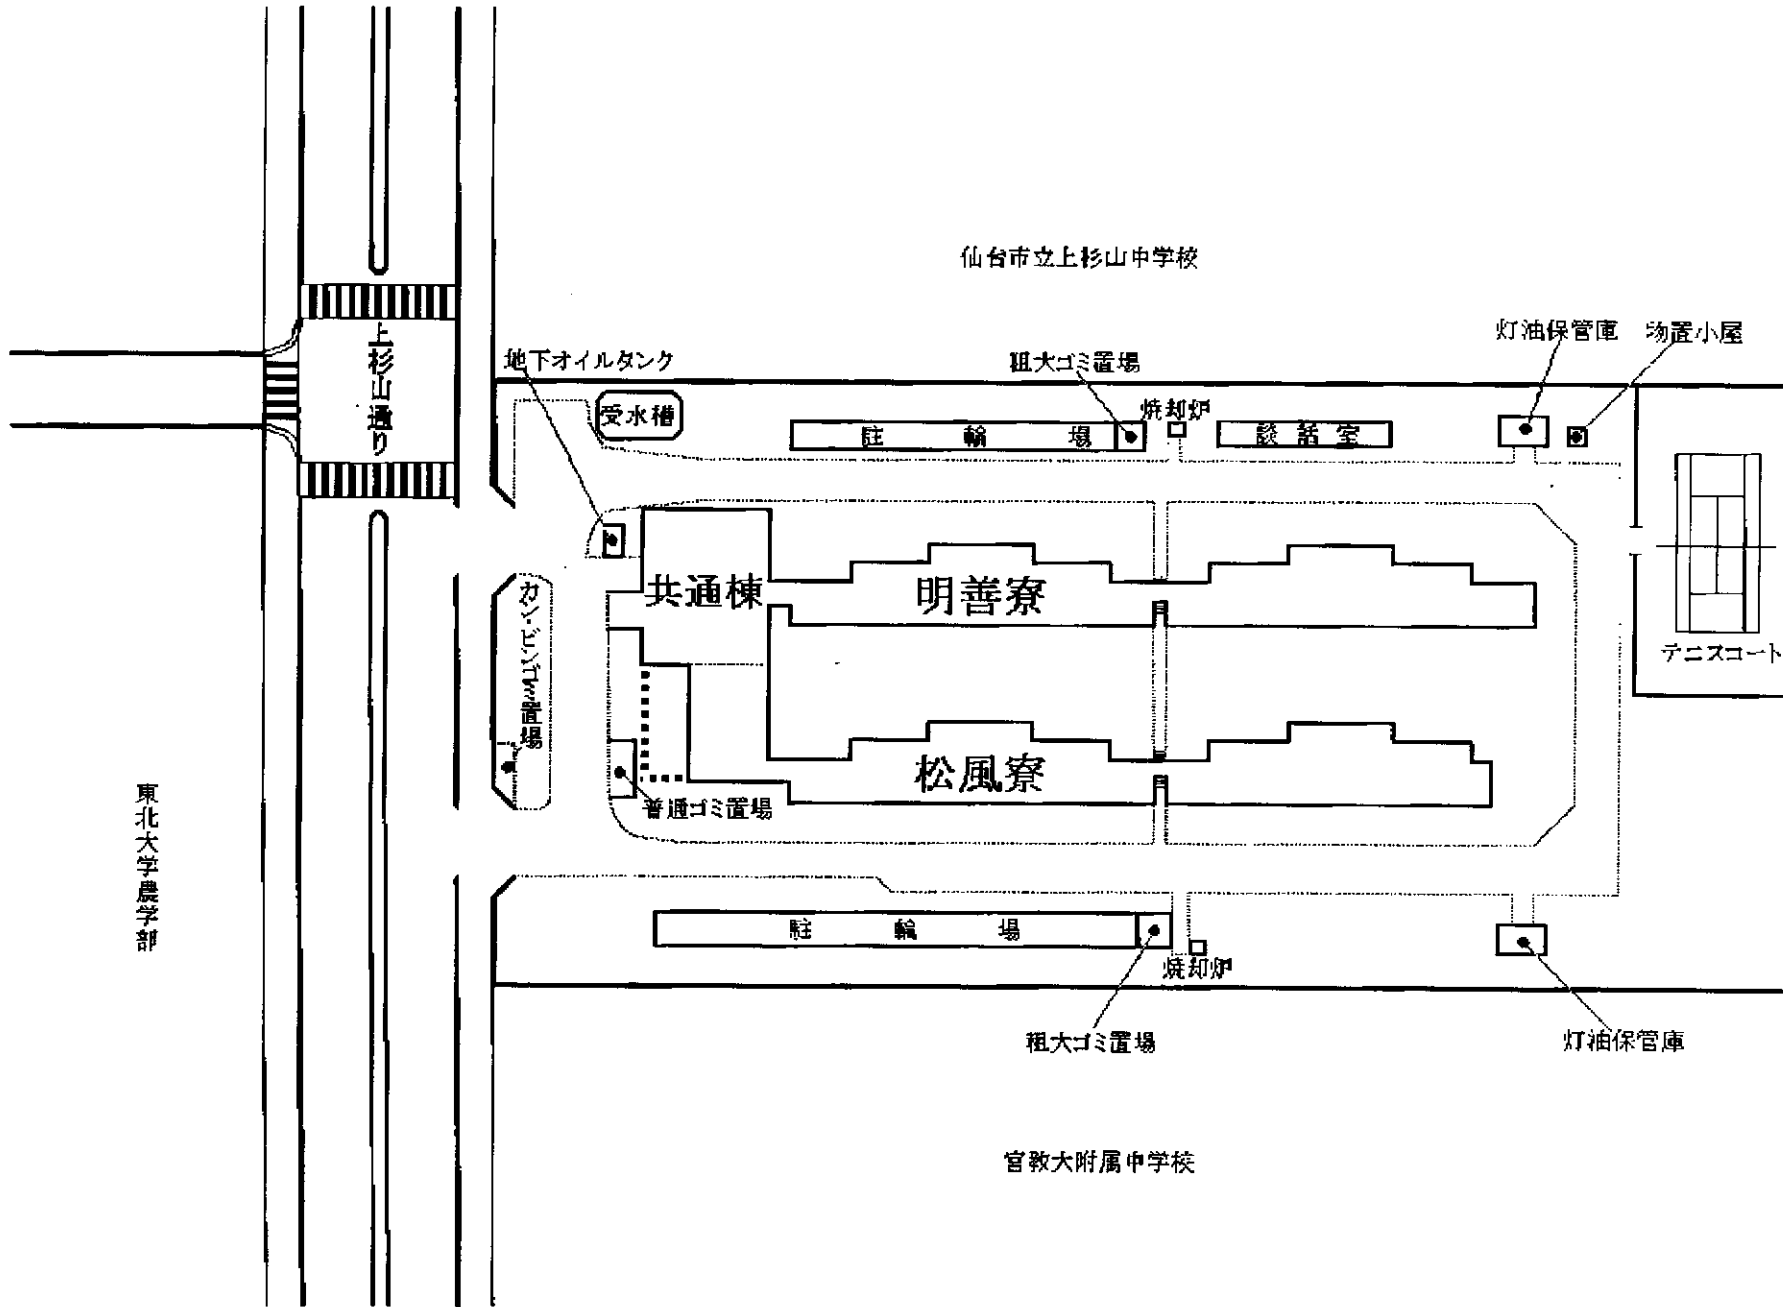

如春寮

東北大学八木山3寮(日就寮・以文寮・霽風寮)建物配置図

東北大学明善寮・松風寮建物配置図

官教大附属小学校

東北大学農学部

官教大附属中学校