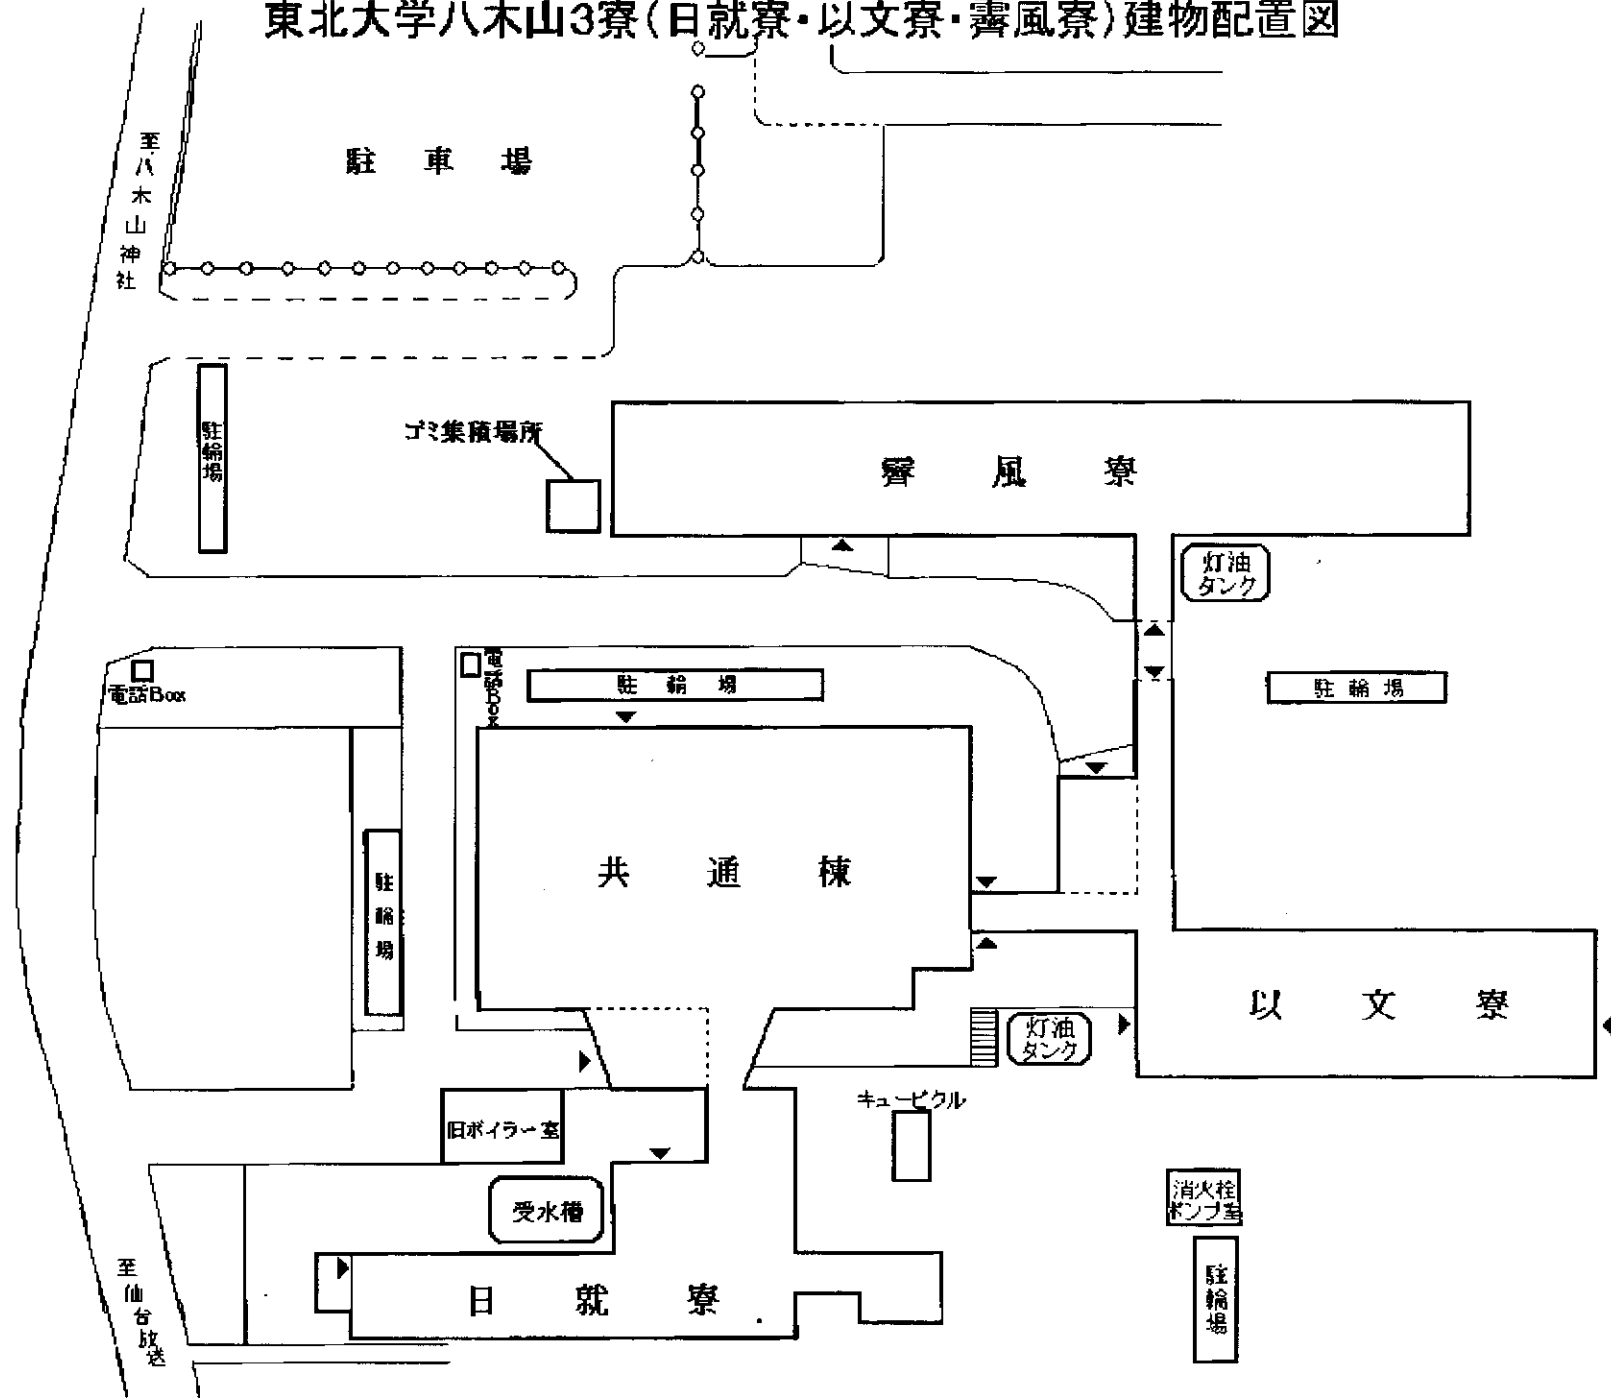

如春寮

東北大学八木山3寮(日就寮・以文寮・霽風寮)建物配置図

東北大学明善寮・松風寮建物配置図

官教大附属小学校

東北大学農学部

官教大附属中学校