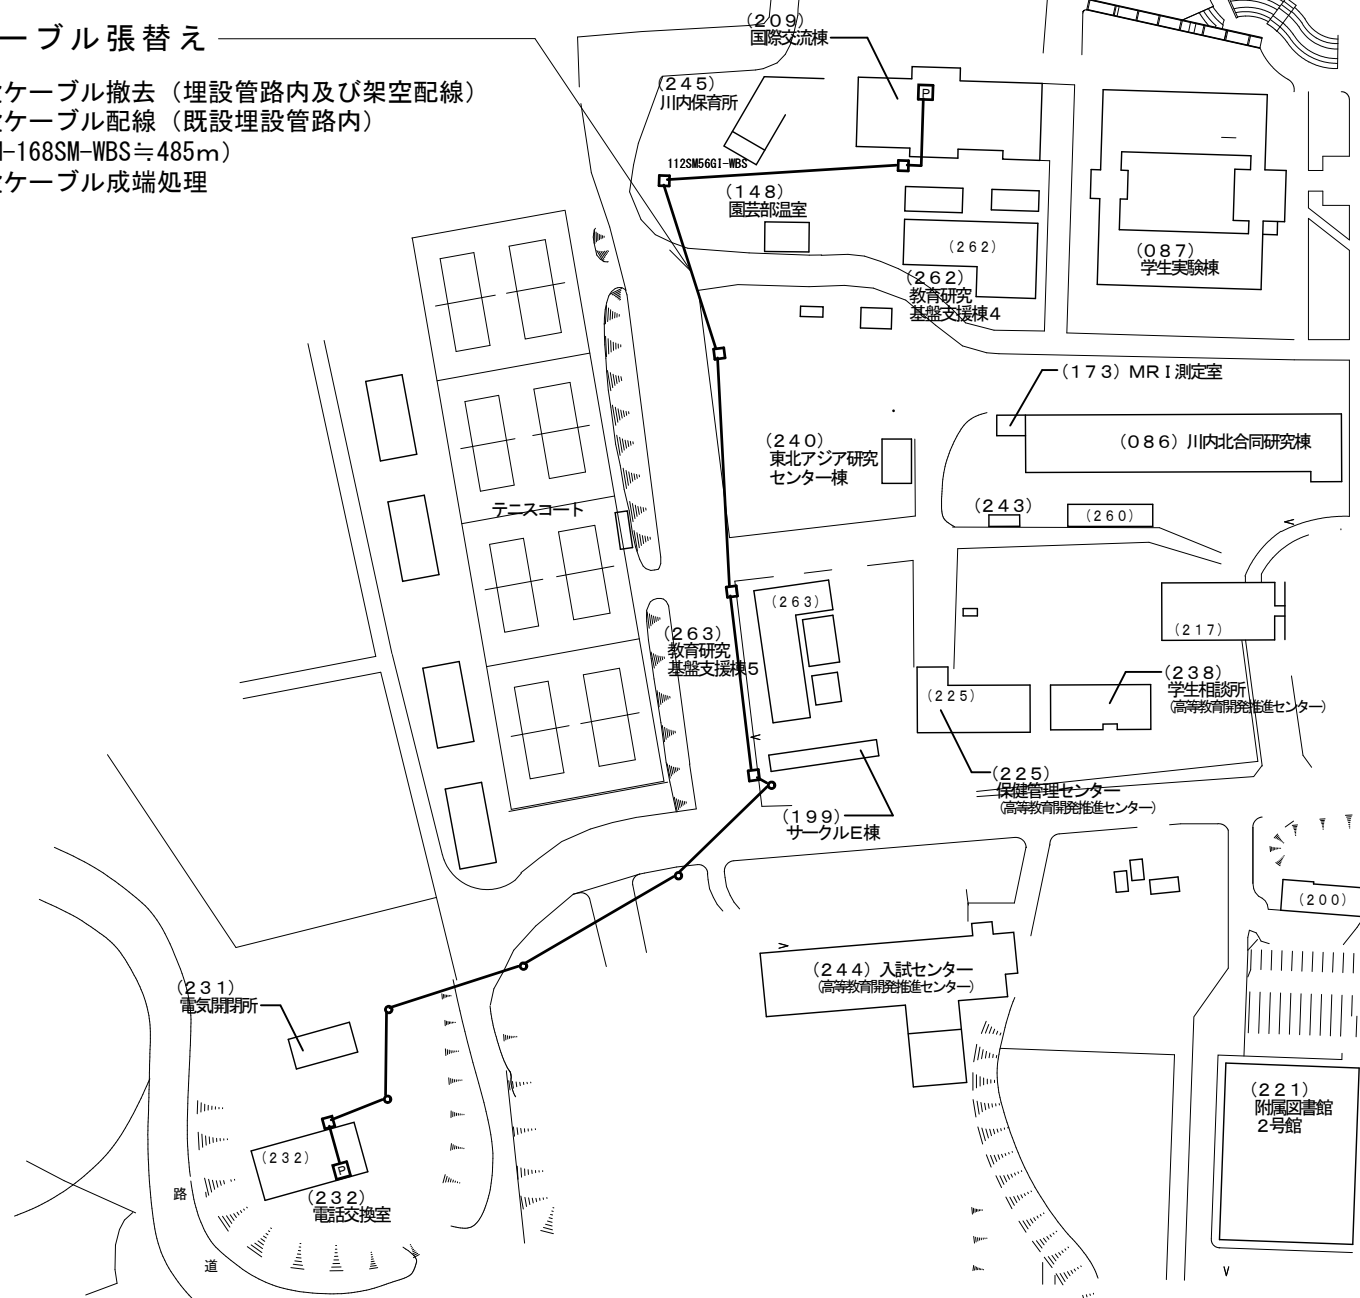

東北大学（川内1）国際交流棟系統光ケーブル張替え工事

光ケーブル張替え

- ・ 既設ケーブル撤去（埋設管路内及び架空配線）
- ・ 新設ケーブル配線（既設埋設管路内）
（EM-168SM-WBS≒485m）
- ・ 新設ケーブル成端処理

配置図 S = No Scale

【工事概要書】

- ・ 工事名称
東北大学（川内1）国際交流棟系統光ケーブル張替え工事
- ・ 工事場所
宮城県仙台市青葉区川内4 1（東北大学川内1団地構内）
- ・ 工期
令和4年12月～令和5年3月
- ・ 工事内容
本工事は、国際交流棟と電話交換室間で断線した光ファイバケーブルの張替えを行うものである。

本工事位置：仙台市青葉区川内4 1（東北大学川内1団地構内）

案内図 S = No Scale