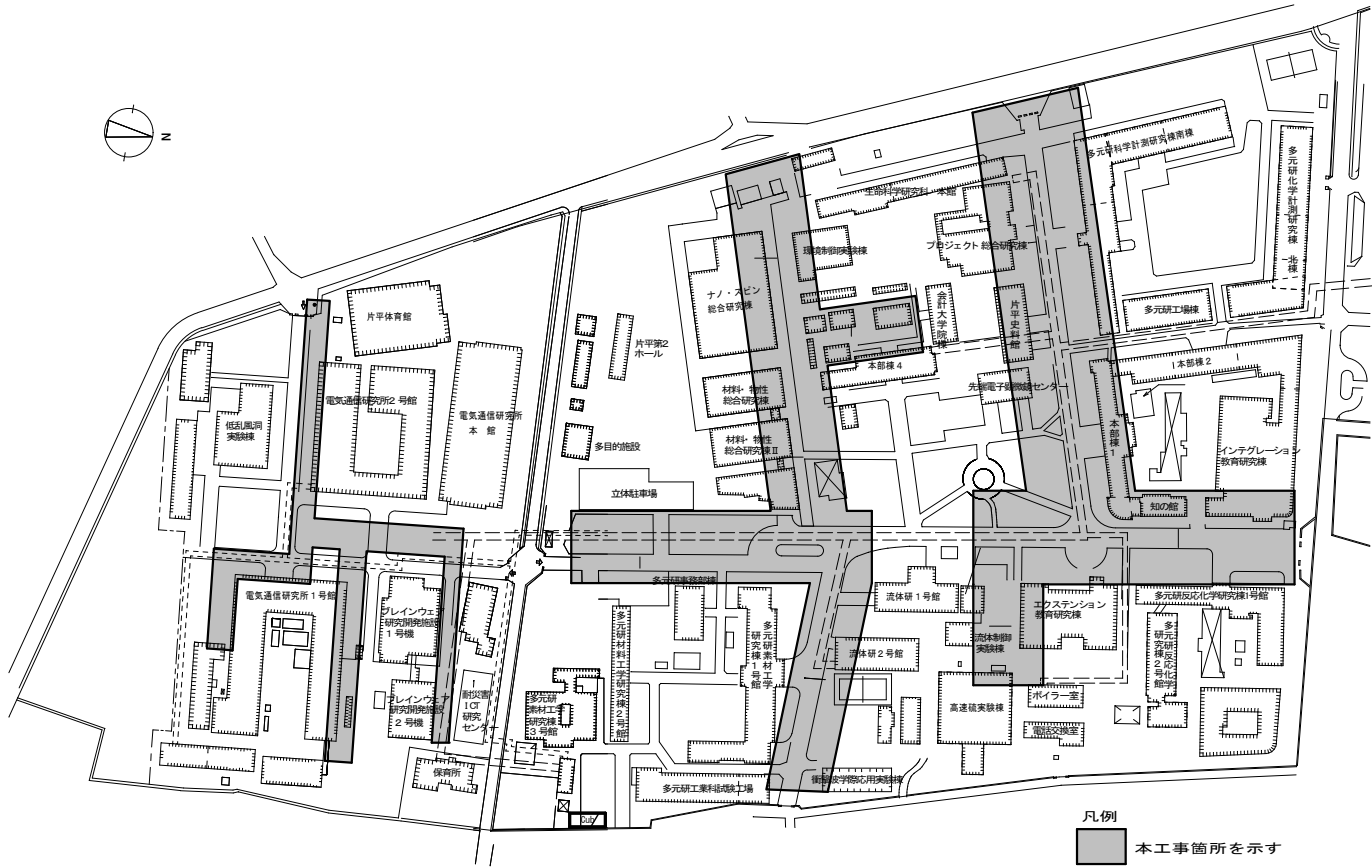

# 東北大学（星陵他）基幹・環境整備（排水設備）工事

## 【工事概要書】

- ・ 工事名称  
東北大学（星陵他）基幹・環境整備（排水設備）工事
- ・ 工事場所  
宮城県仙台市青葉区星陵町1-1他  
（東北大学星陵団地構内）  
  
宮城県仙台市青葉区片平二丁目1-1  
（東北大学片平団地構内）
- ・ 工期  
令和2年9月～令和3年2月
- ・ 工事概要  
本工事は、星陵団地及び片平団地において管更生工法による屋外排水管の改修を行う。

凡例  
■ 本工事箇所を示す

星陵団地配置図 S=Non Scale

凡例  
■ 本工事箇所を示す

片平団地配置図 S=Non Scale