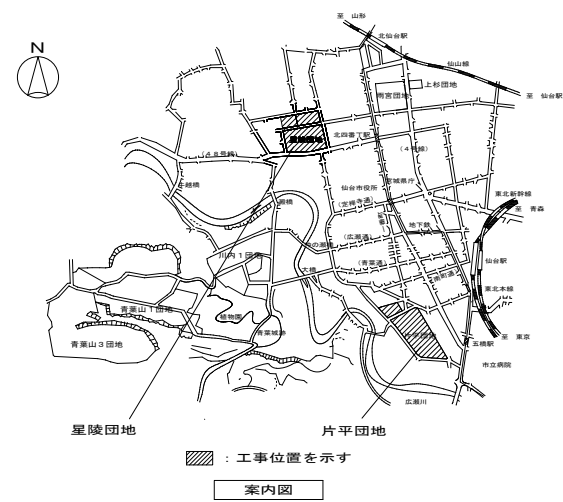

# 東北大学（星陵他）基幹・環境整備（排水設備）工事

## 【工事概要書】

- ・ 工事名称  
東北大学（星陵他）基幹・環境整備（排水設備）工事
- ・ 工事場所  
宮城県仙台市青葉区星陵町1-1他  
（東北大学星陵団地構内）  
  
宮城県仙台市青葉区片平二丁目1-1  
（東北大学片平団地構内）
- ・ 工期  
令和2年9月～令和3年2月
- ・ 工事概要  
本工事は、星陵団地及び片平団地において管更生工法による屋外排水管の改修を行う。