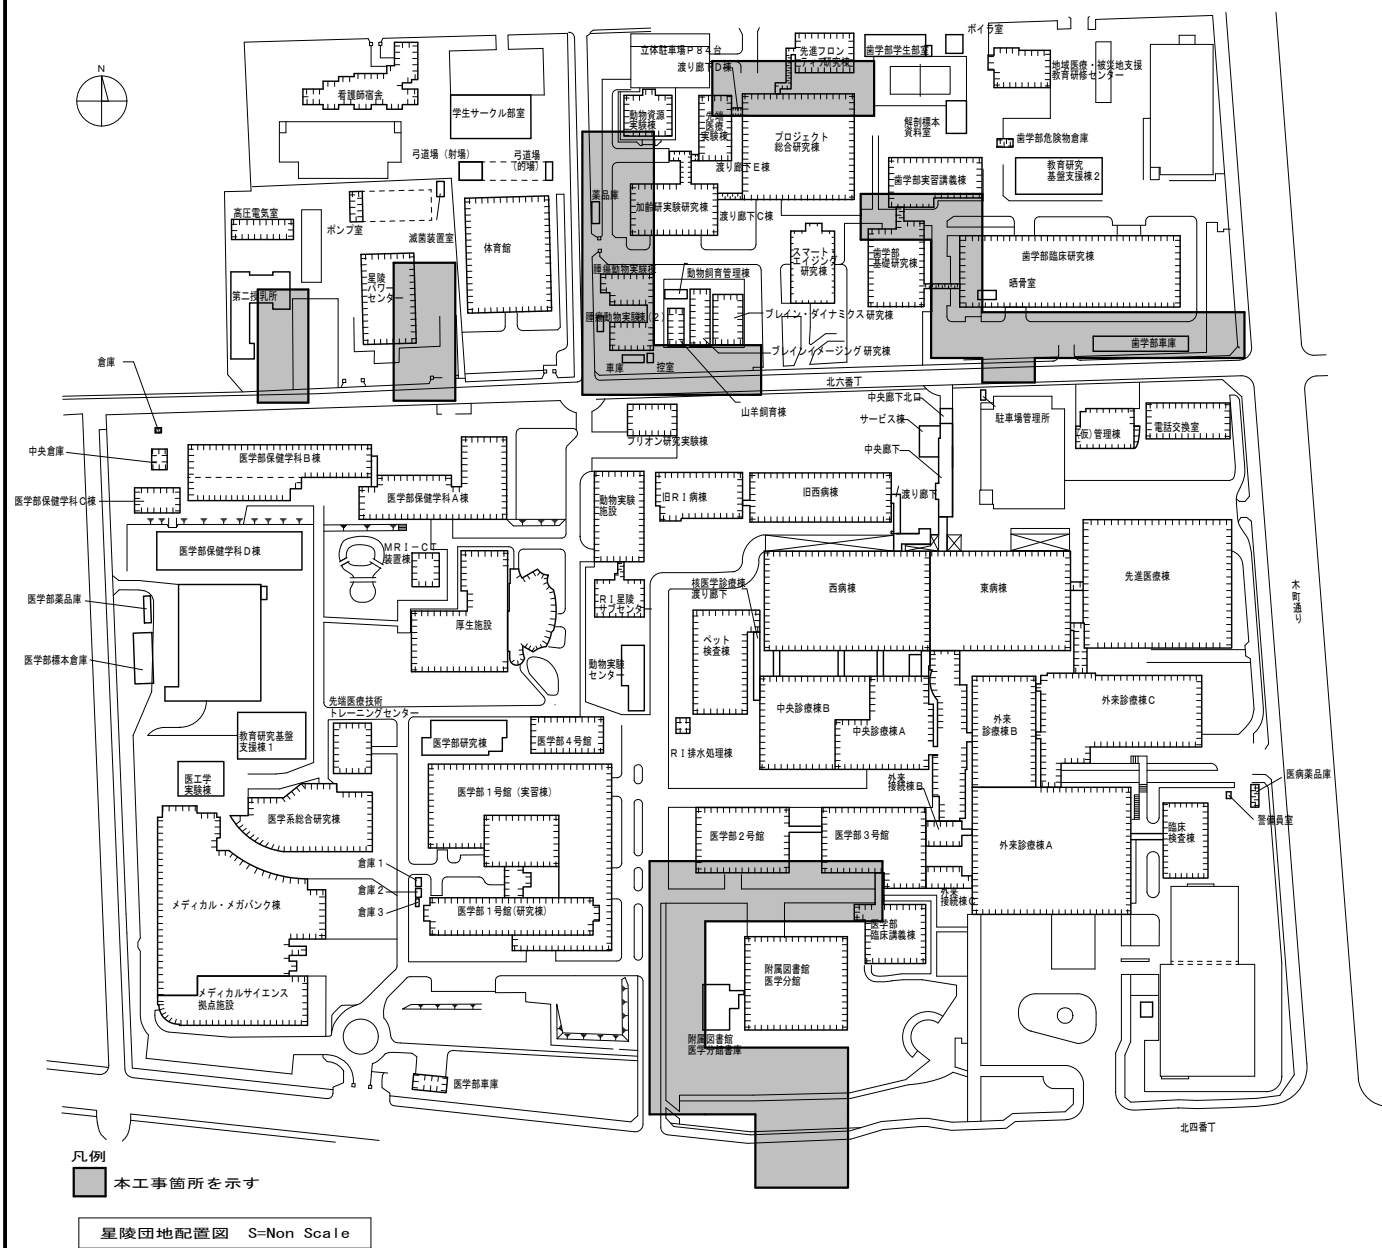

# 東北大学（星陵他）基幹・環境整備（排水設備）工事

## 【工事概要書】

- ・ 工事名称  
東北大学（星陵他）基幹・環境整備（排水設備）工事
- ・ 工事場所  
宮城県仙台市青葉区星陵町1-1他  
（東北大学星陵団地構内）  
  
宮城県仙台市青葉区片平二丁目1-1  
（東北大学片平団地構内）
- ・ 工期  
令和2年9月～令和3年2月
- ・ 工事概要  
本工事は、星陵団地及び片平団地において管更生工法による屋外排水管の改修を行う。

凡例  
■ 本工事箇所を示す

星陵団地配置図 S=Non Scale

凡例  
■ 本工事箇所を示す

片平団地配置図 S=Non Scale