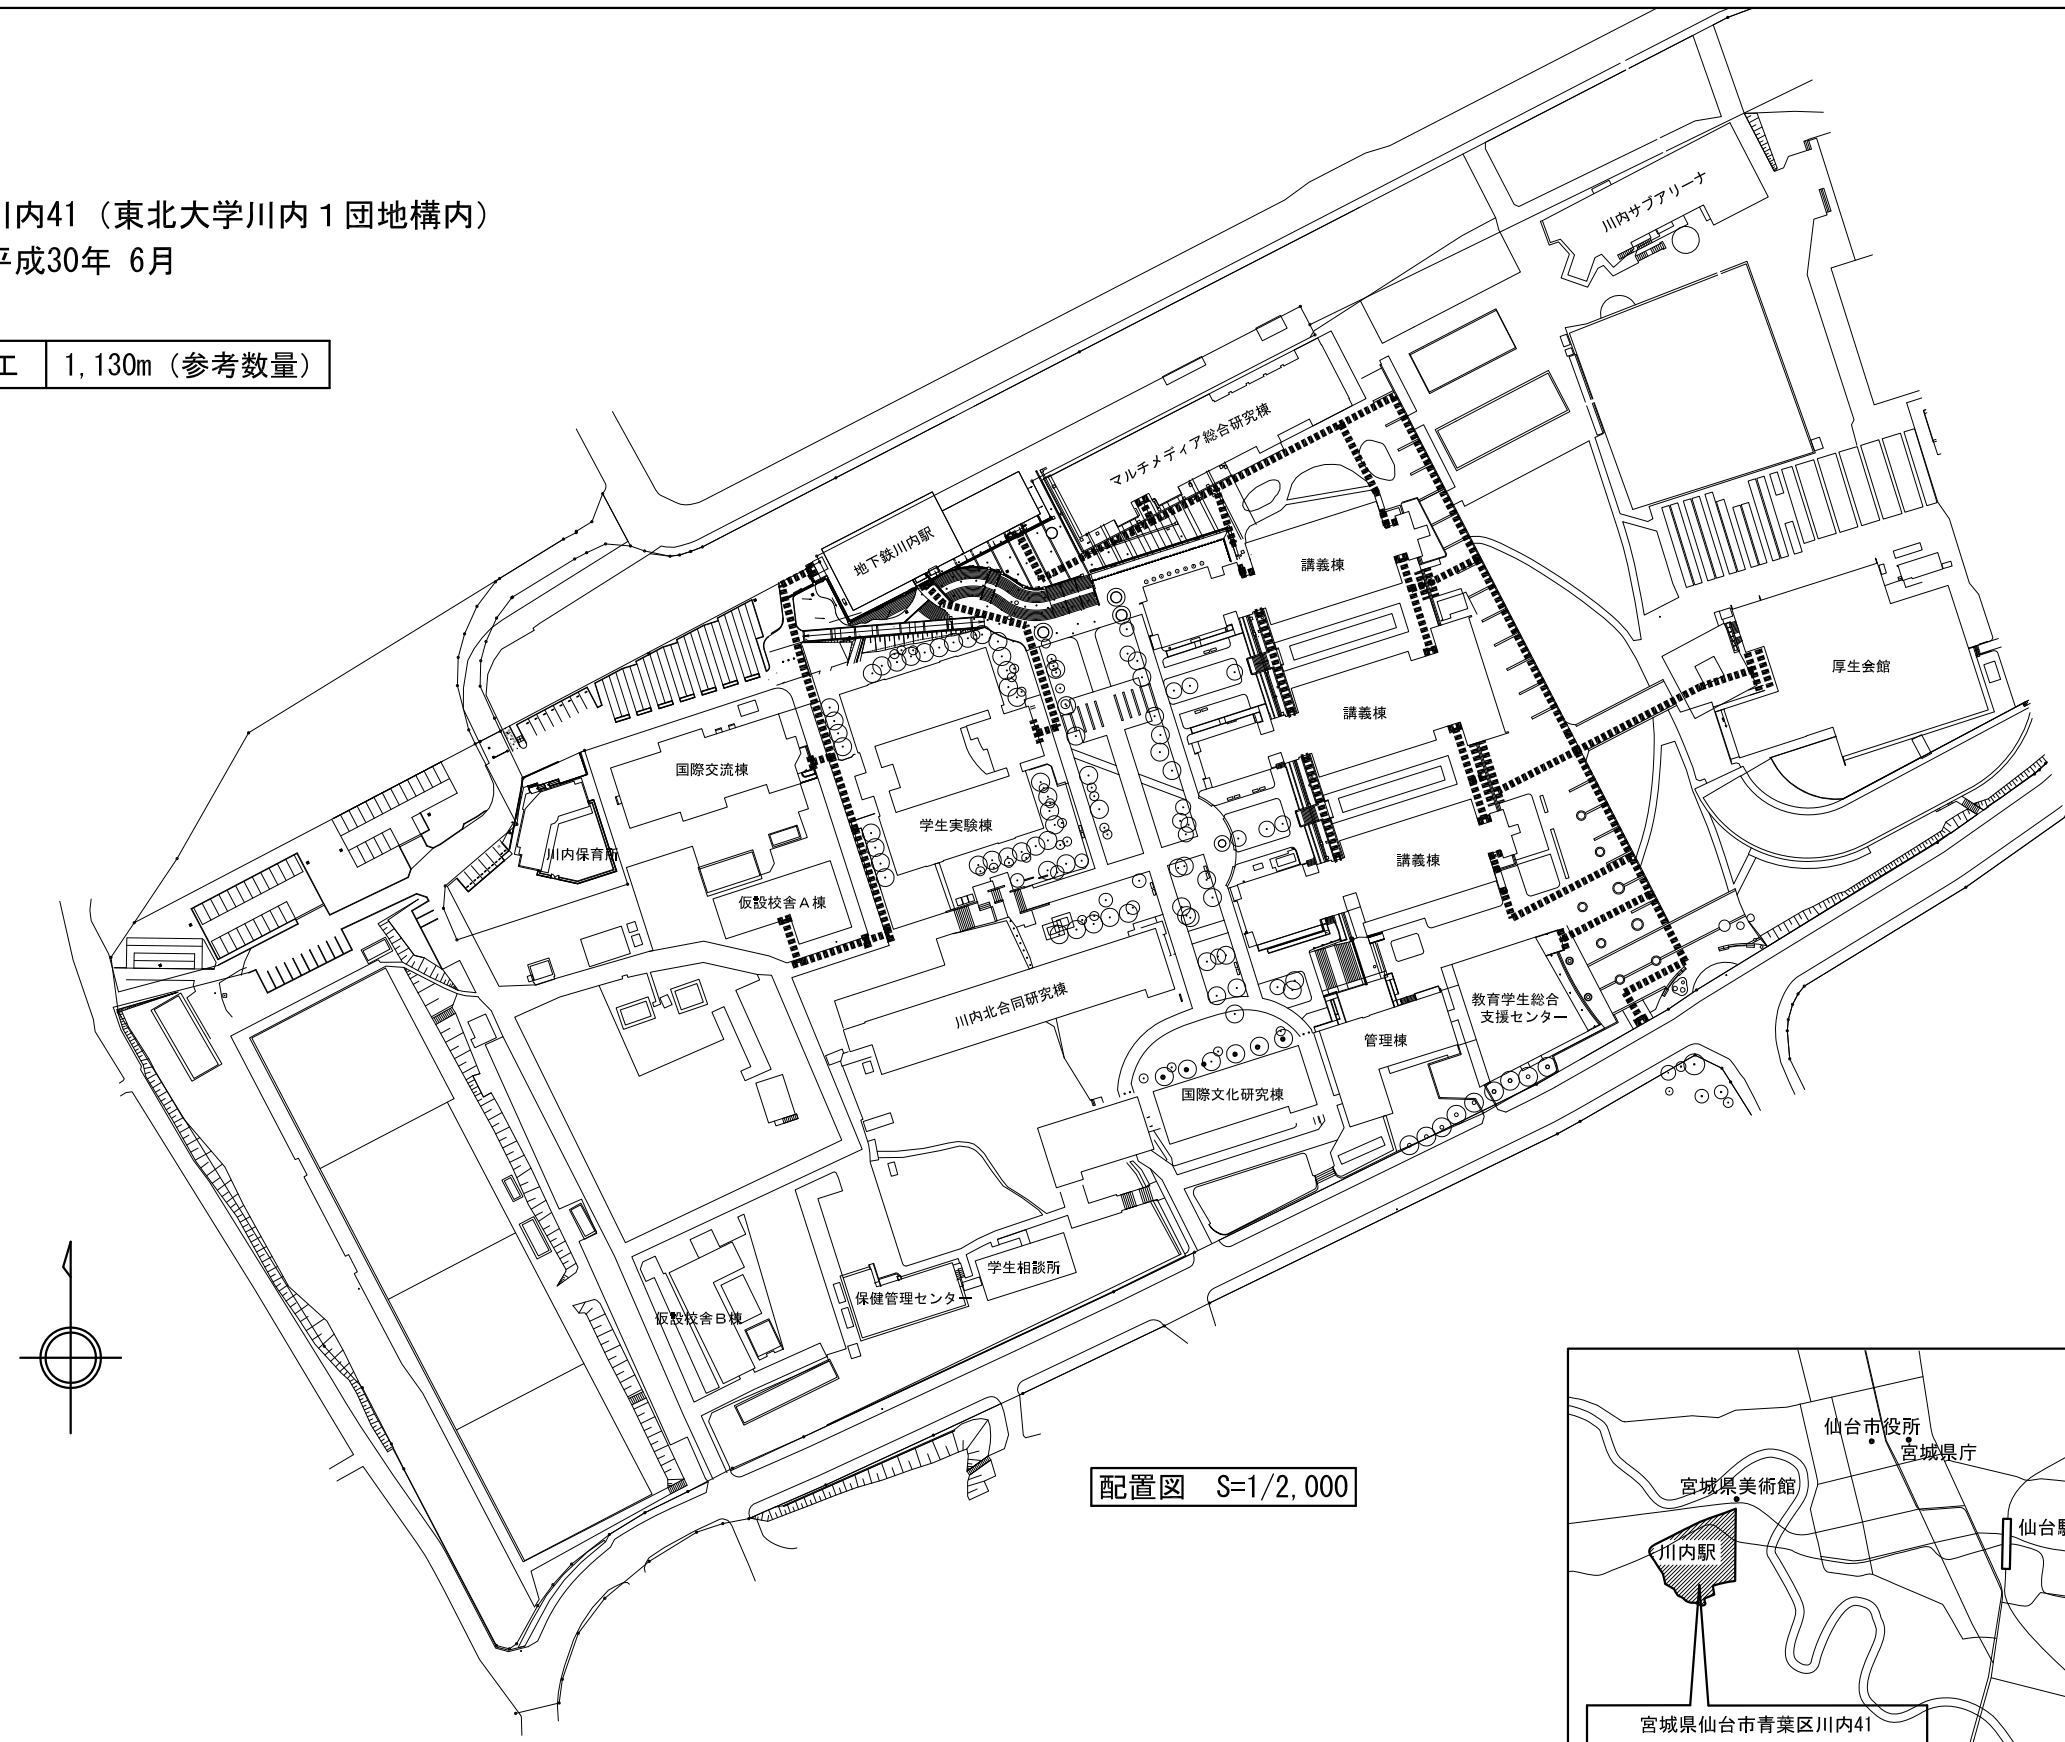

東北大学（川内1）川内北地区点字ブロック等設置工事

■工事概要

工事場所：宮城県仙台市青葉区川内41（東北大学川内1団地構内）

工期：平成30年2月～平成30年6月

工事内容：

点字ブロック（視覚障害者用）設置工	1,130m（参考数量）
-------------------	--------------

配置図 S=1/2,000

案内図 S= Free

凡例

..... 点字ブロック設置