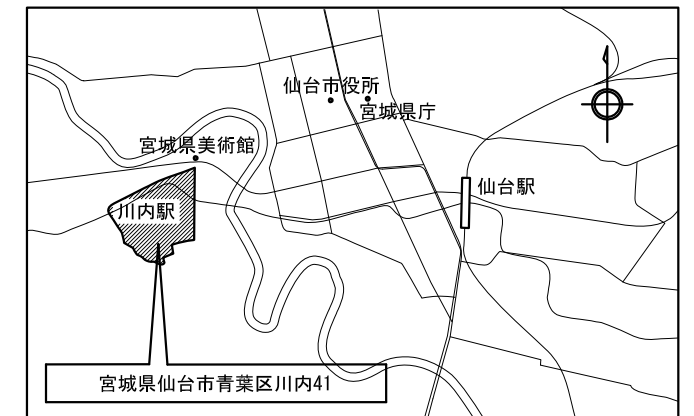

東北大学（川内1）川内北地区点字ブロック等設置工事

■工事概要

工事場所：宮城県仙台市青葉区川内41（東北大学川内1団地構内）

工期：平成30年2月～平成30年6月

工事内容：

点字ブロック（視覚障害者用）設置工	1,130m（参考数量）
-------------------	--------------

配置図 S=1/2,000

案内図 S= Free