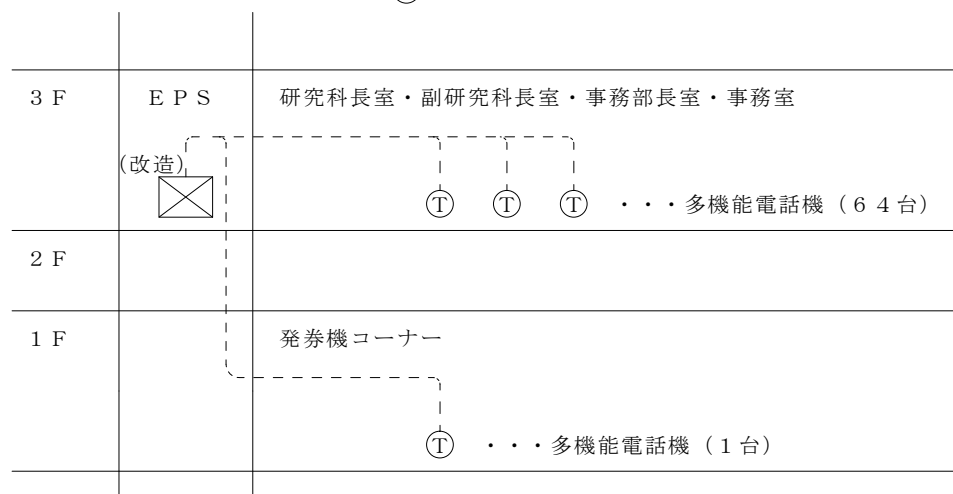

（青葉記念会館）

- ・ボタン電話主装置 一式
- ・多機能電話機 9台

（3）電話設備系統図

1）中央棟

凡例  ボタン電話主装置
 多機能電話

2）管理棟

3）青葉記念会館