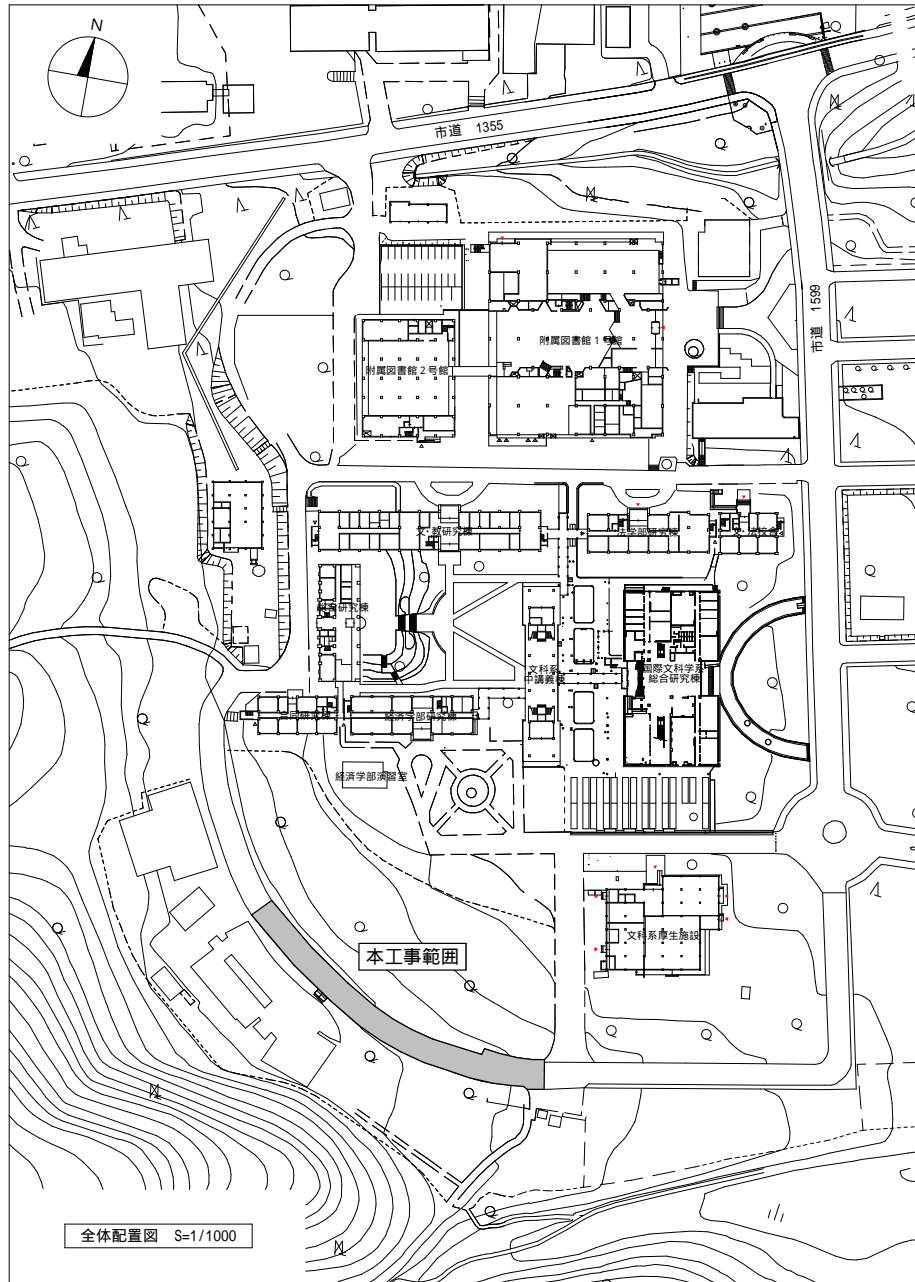

東北大学（川内1）植物園周辺環境整備（舗装）工事

工事場所 宮城県仙台市青葉区川内4-1（東北大学川内1団地構内）

工期 平成28年1月～平成28年3月

建物概要 附属植物園舗装改修

- 工事内容
- ・ 既存アスファルト舗装撤去
 - ・ 新設アスファルト舗装（路盤等の調整共）
 - ・ 駐車場スペース白線引き
 - ・ 停止線白線引き
 - ・ 駐車禁止帯白線引き