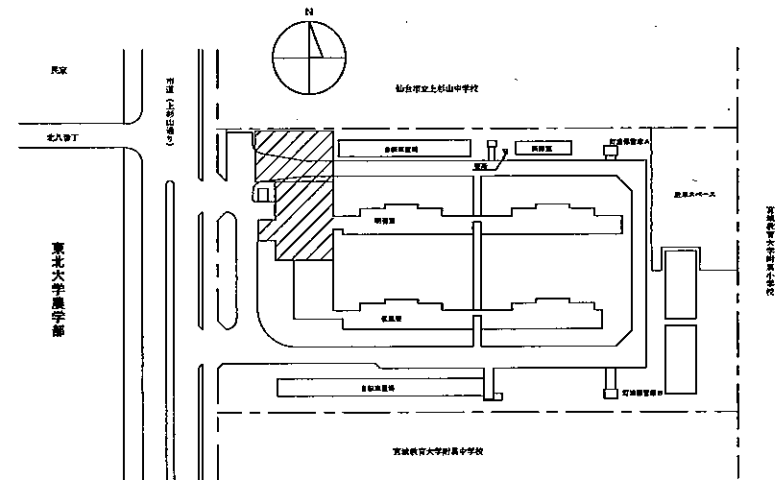

東北大学（八木山他）学生寄宿舎給水設備改修工事

工事場所 宮城県仙台市太白区八木山緑町16-3
(東北大学八木山1団地構内)

宮城県仙台市青葉区三条町19-1
(東北大学三条1団地構内)

宮城県仙台市青葉区上杉六丁目3-2
(東北大学上杉1団地構内)

工 期 平成27年10月～平成28年3月

工事概要 給水設備改修
(給水管、受水槽、ポンプの更新)

八木山1団地配置図 S=1:1000

三條1団地配置図 S=1:2000

上杉1団地配置図 S=1:1500

凡例

符号	名称
	本工事範囲
	既存建物