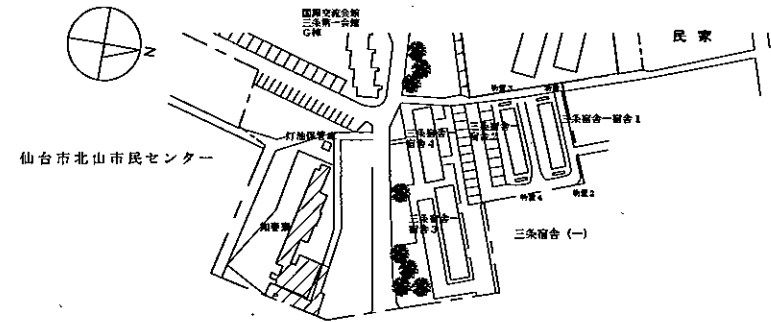

東北大学（八木山他）学生寄宿舎給水設備改修工事

工事場所 宮城県仙台市太白区八木山緑町16-3
(東北大学八木山1団地構内)

宮城県仙台市青葉区三条町19-1
(東北大学三条1団地構内)

宮城県仙台市青葉区上杉六丁目3-2
(東北大学上杉1団地構内)

工 期 平成27年10月～平成28年3月

工事概要 給水設備改修
(給水管、受水槽、ポンプの更新)

八木山1団地配置図 S=1:1000

三條1団地配置図 S=1:2000

上杉1団地配置図 S=1:1500

凡例

符号	名称
	本工事範囲
	既存建物