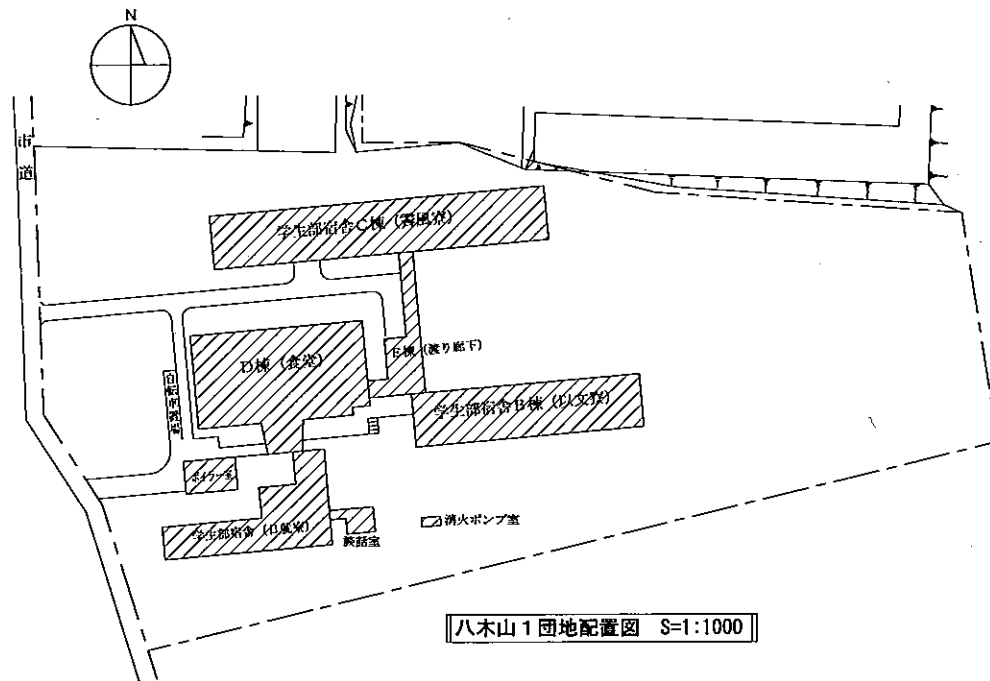

東北大学（八木山他）学生寄宿舎給水設備改修工事

工事場所 宮城県仙台市太白区八木山緑町16-3
(東北大学八木山1団地構内)

宮城県仙台市青葉区三条町19-1
(東北大学三条1団地構内)

宮城県仙台市青葉区上杉六丁目3-2
(東北大学上杉1団地構内)

工 期 平成27年10月～平成28年3月

工事概要 給水設備改修
(給水管、受水槽、ポンプの更新)

八木山1団地配置図 S=1:1000

三條1団地配置図 S=1:2000

上杉1団地配置図 S=1:1500

凡例

符号	名称
	本工事範囲
	既存建物