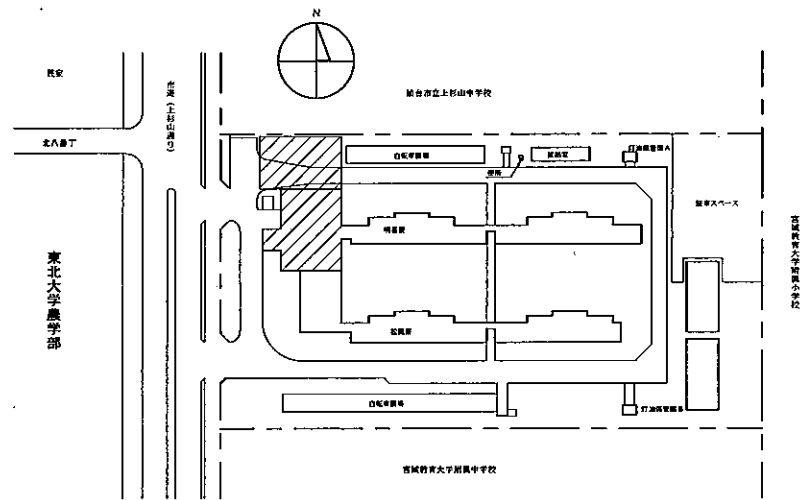

東北大学（八木山他）学生寄宿舍給水設備改修工事

工事場所 宮城県仙台市太白区八木山緑町16-3
(東北大学八木山1団地構内)

宮城県仙台市青葉区三条町19-1
(東北大学三条1団地構内)

宮城県仙台市青葉区上杉六丁目3-2
(東北大学上杉1団地構内)

工期 平成27年9月～平成28年1月

工事概要 給水設備改修
(給水管、受水槽、ポンプの更新)

八木山1団地配置図 S=1:1000

三条1団地配置図 S=1:2000

上杉1団地配置図 S=1:1500

凡例

符号	名称
	本工事範囲
	既存建物