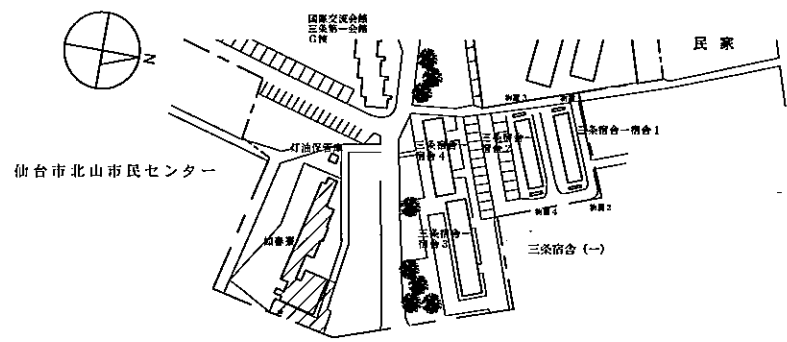

東北大学（八木山他）学生寄宿舍給水設備改修工事

工事場所 宮城県仙台市太白区八木山緑町16-3
(東北大学八木山1団地構内)

宮城県仙台市青葉区三条町19-1
(東北大学三条1団地構内)

宮城県仙台市青葉区上杉六丁目3-2
(東北大学上杉1団地構内)

工期 平成27年9月～平成28年1月

工事概要 給水設備改修
(給水管、受水槽、ポンプの更新)

八木山1団地配置図 S=1:1000

三条1団地配置図 S=1:2000

上杉1団地配置図 S=1:1500

凡例

符号	名称
	本工事範囲
	既存建物