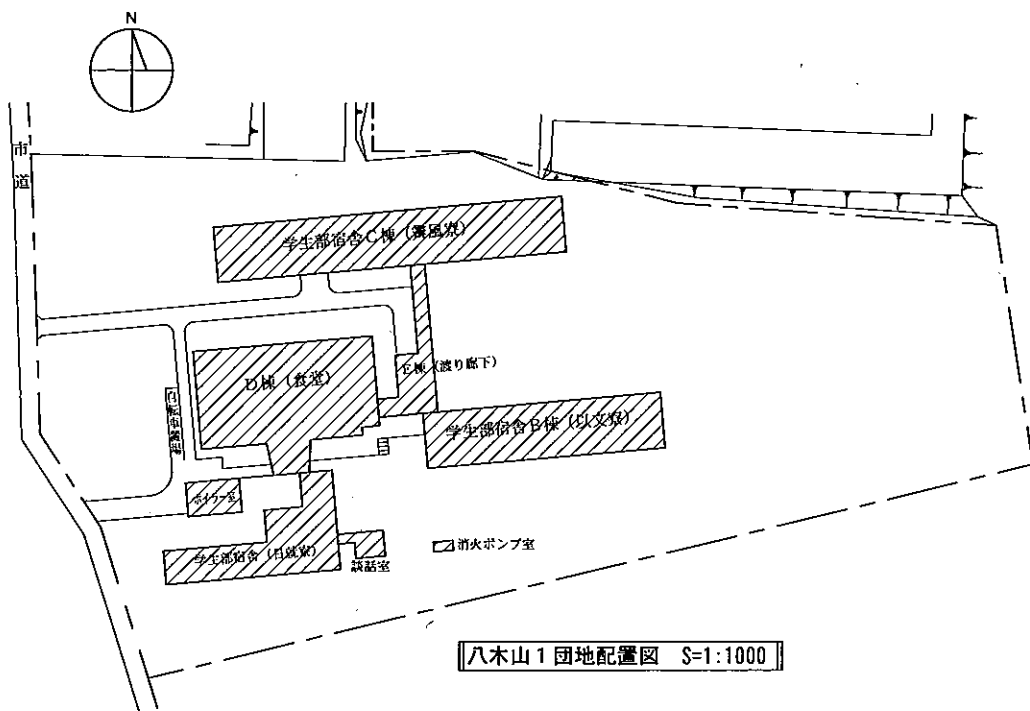

東北大学（八木山他）学生寄宿舍給水設備改修工事

工事場所 宮城県仙台市太白区八木山緑町16-3
(東北大学八木山1団地構内)

宮城県仙台市青葉区三条町19-1
(東北大学三条1団地構内)

宮城県仙台市青葉区上杉六丁目3-2
(東北大学上杉1団地構内)

工期 平成27年9月～平成28年1月

工事概要 給水設備改修
(給水管、受水槽、ポンプの更新)

八木山1団地配置図 S=1:1000

三条1団地配置図 S=1:2000

上杉1団地配置図 S=1:1500

凡例

符号	名称
	本工事範囲
	既存建物