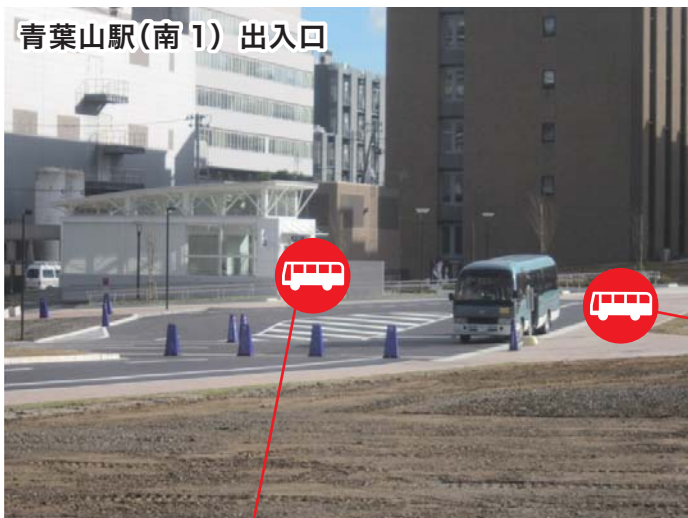

バス停位置詳細：Bus Stop

青葉山駅(南1)：Aobayama Station (S1)

星陵～川内～青葉山
Seiryō～Kawauchi～Aobayama

■バス停周辺の写真：The photograph around the bus stop

青葉山駅(南1) 出入口

星陵行停留所
Bus stop for Seiryō

工学部行停留所
Bus stop for School of Engineering