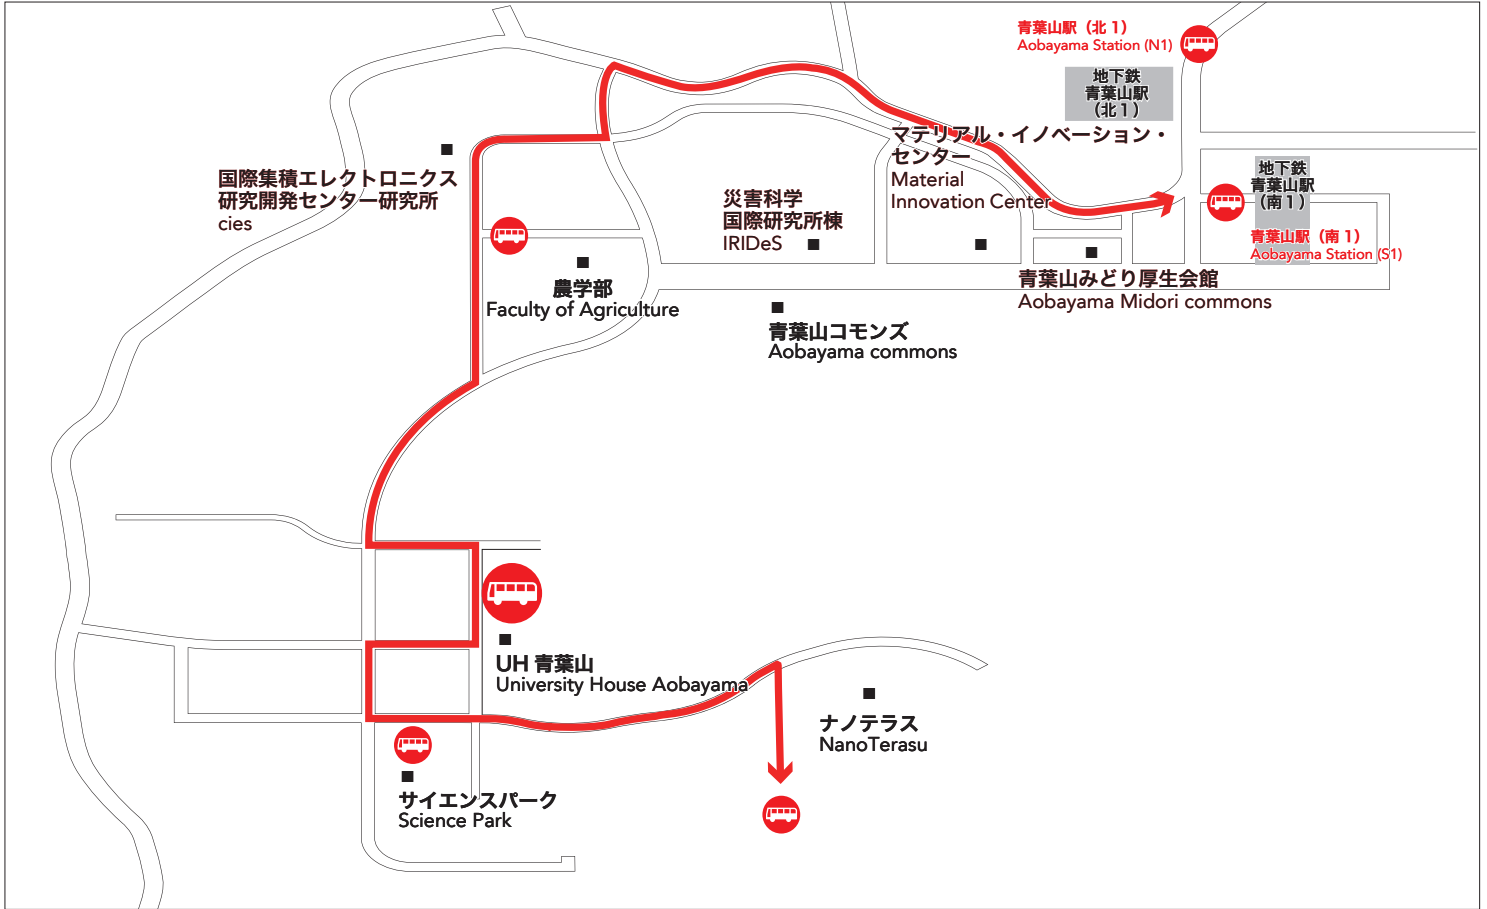

# バス停位置詳細 : Bus Stop

## 青葉山連絡バス:UH青葉山 University House Aobayama

 青葉山駅 ⇄ ナノテラス  
Aobayama Sta. ⇄ NanoTerasu

 バス停留所  
Bus Stop  バスルート  
Bus Route

## ■バス停周辺の写真 : The photograph around the bus stop