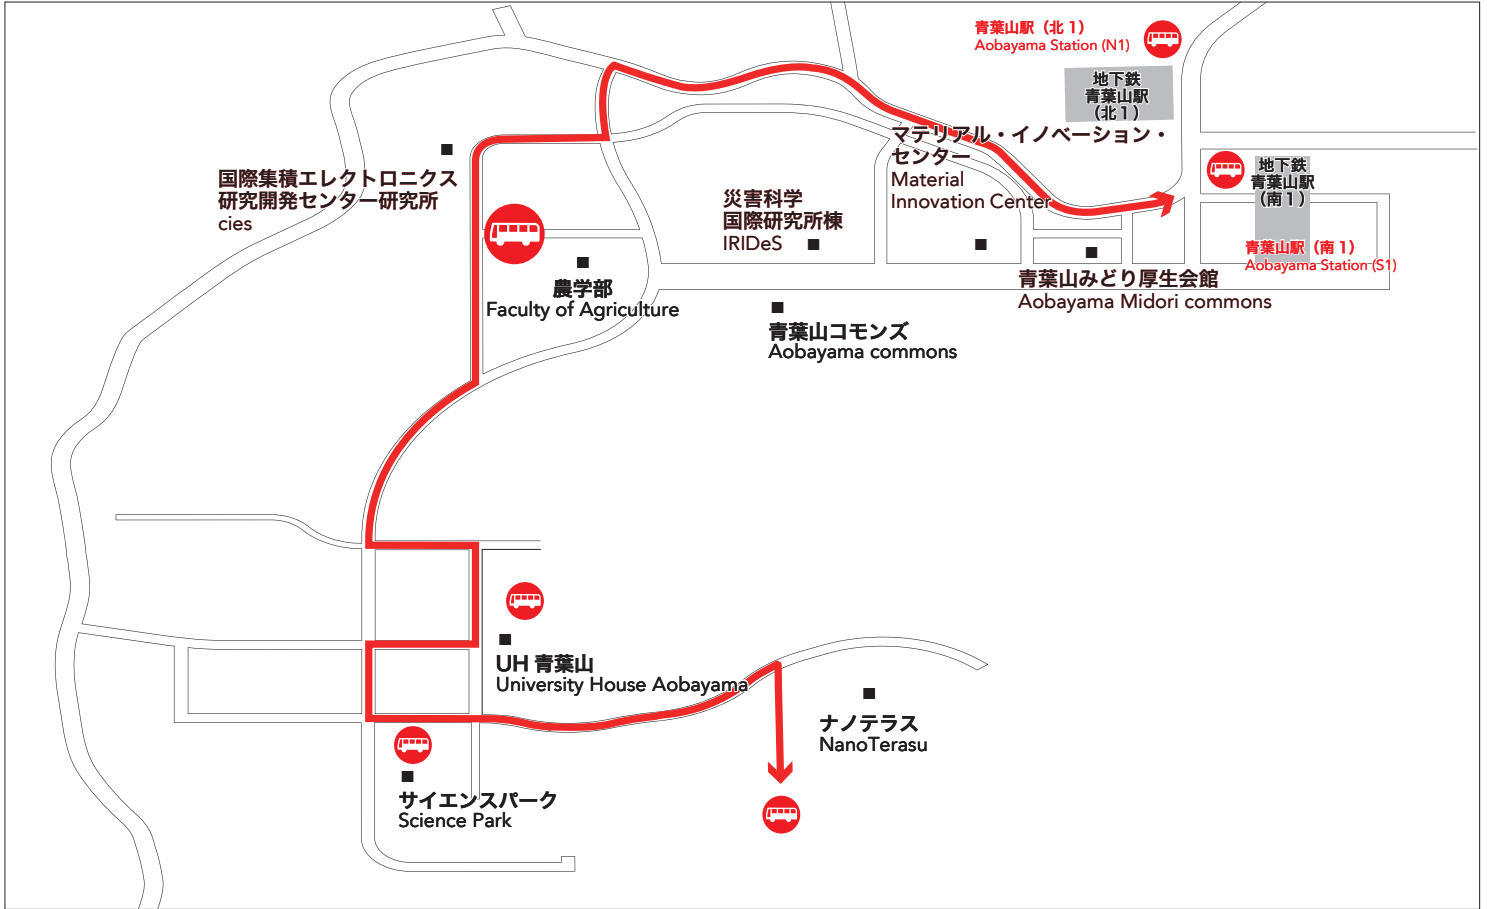

# バス停位置詳細 : Bus Stop

## 青葉山連絡バス:農学部 Faculty of Agriculture

青葉山駅 ⇄ ナノテラス  
Aobayama Sta. ⇄ NanoTerasu

 バス停留所 Bus Stop  バスルート Bus Route

## ■バス停周辺の写真 : The photograph around the bus stop