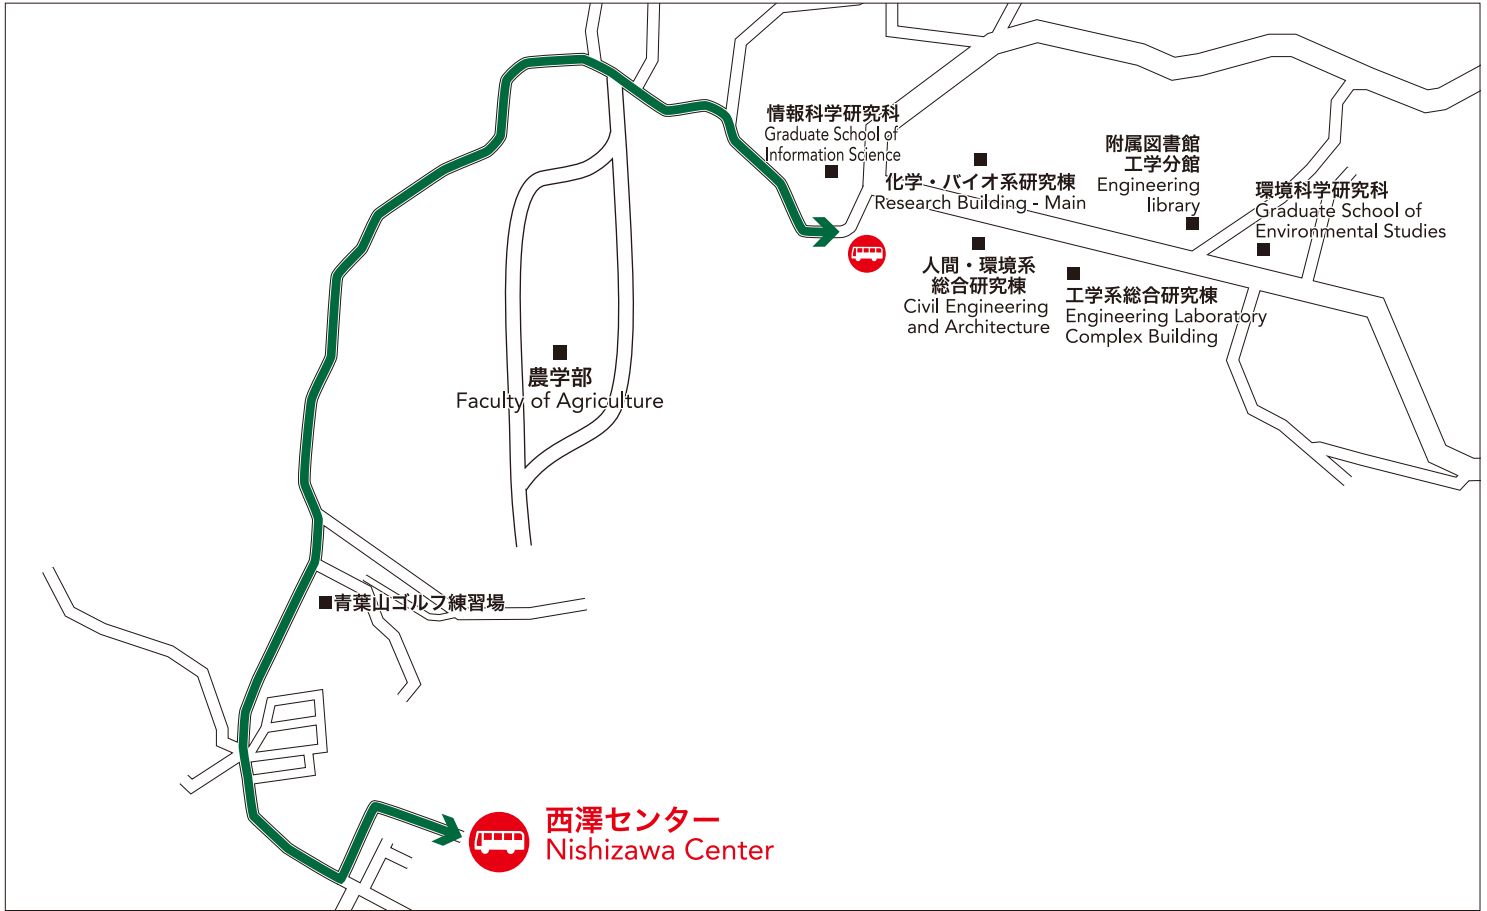

# バス停位置詳細 : Bus Stop

青葉山連絡バス:西澤センター Nishizawa Center  青葉山駅 ⇄ 西澤センター  
Aobayama Sta. ⇄ Nishizawa Center

■バス停周辺の写真 : The photograph around the bus stop