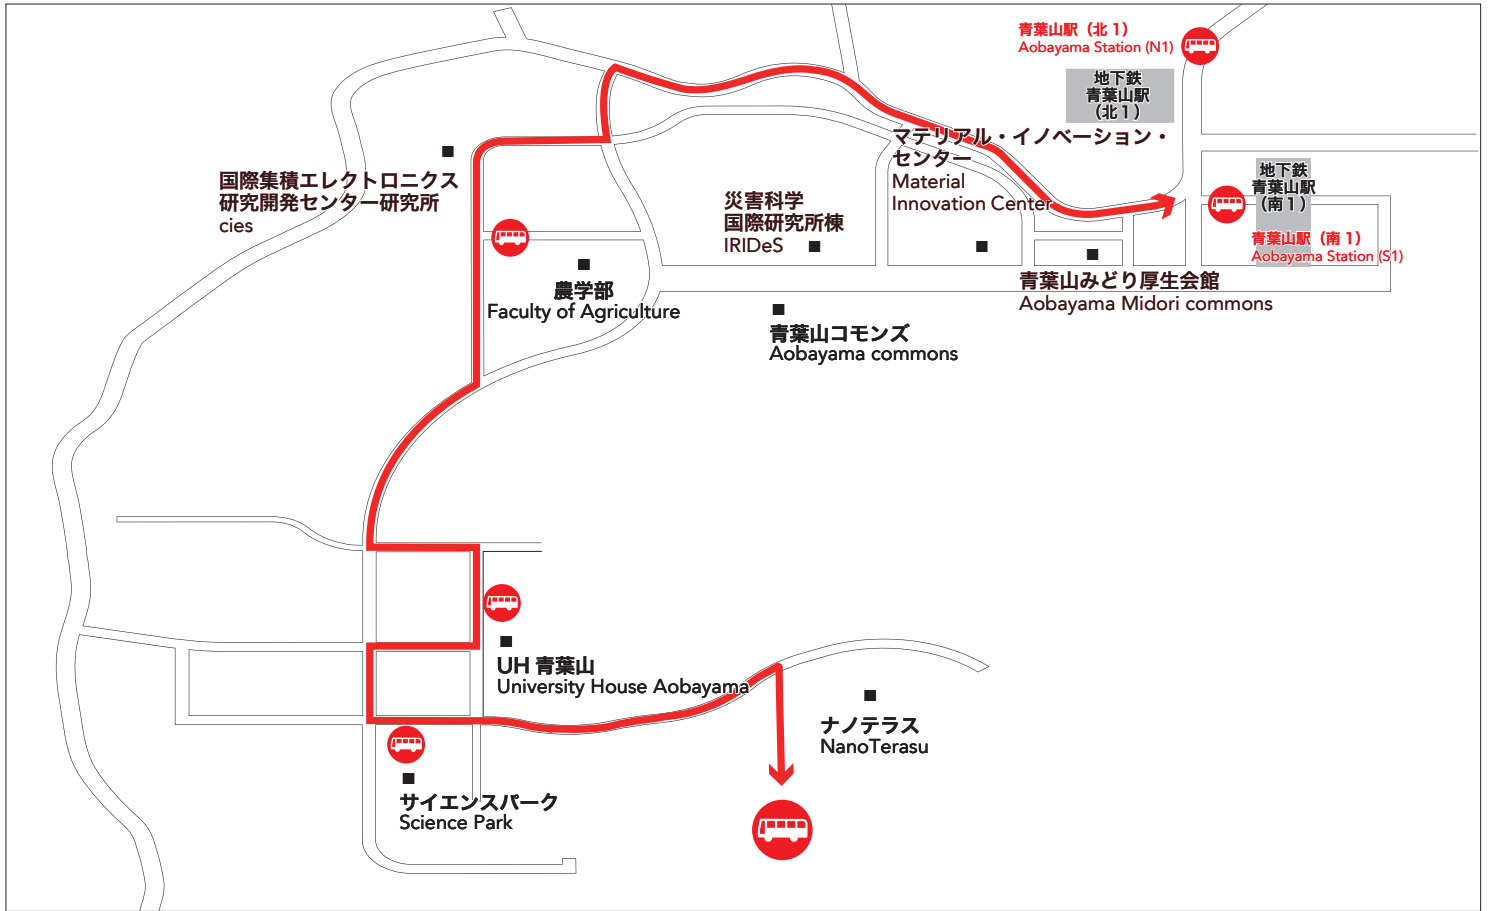

バス停位置詳細 : Bus Stop

青葉山連絡バス: ナノテラス NanoTerasu

 青葉山駅 ⇄ ナノテラス
Aobayama Sta. ⇄ NanoTerasu

 バス停留所
Bus Stop

 バスルート
Bus Route

■バス停周辺の写真 : The photograph around the bus stop