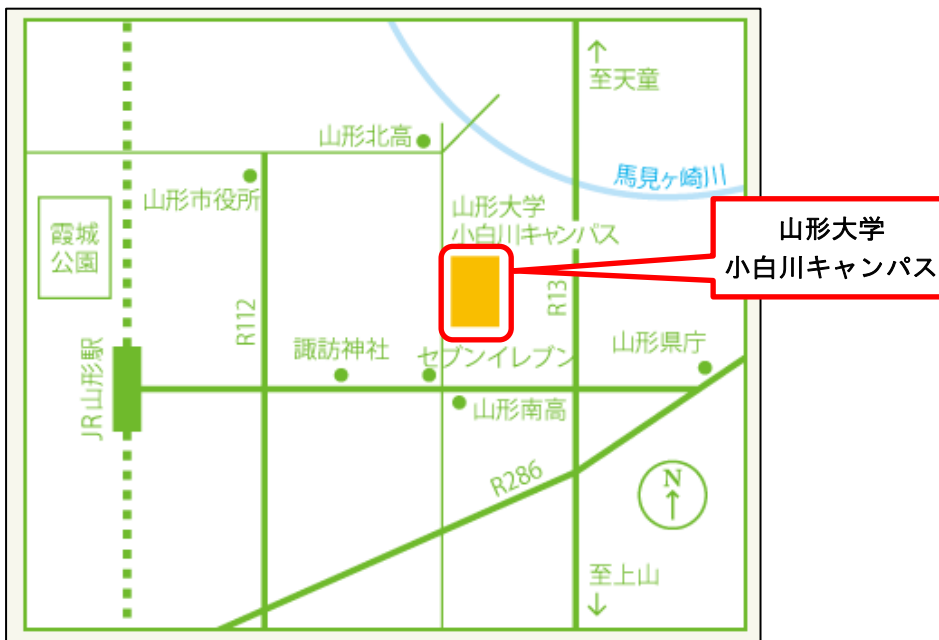

## 2019年度東北地区国立大学法人等職員採用試験 試験会場案内

※受験票で指定した試験会場以外での受験は認められません。

※試験会場へは公共の交通機関をご利用下さい。(試験会場及びその周辺での駐車はできません。)

※試験当日は、混雑が予想されますので、受付開始時刻(午前9時00分)には余裕を持ってお越しください。

試験地：山形市

試験会場：山形大学小白川キャンパス基盤教育2, 3号館  
山形市小白川町1-4-12

交通案内：

- JR山形駅東口バスのりばから「県庁前・県庁北口」行きに乗車(約6分)、「南高前・山大入口」下車徒歩約7分
- JR山形駅東口ベニちゃんバスのりばから「東くるりん 東原町先回りコース」で「山大前」下車(所要時間約9分)
- JR山形駅から徒歩約25分

### 山形大学試験会場