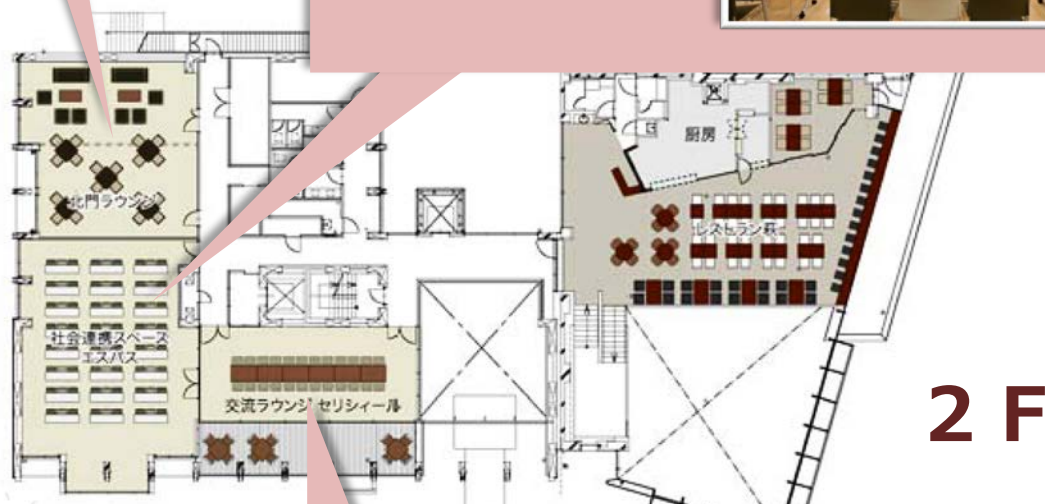

片平北門会館

片平キャンパスの新しいエントランス空間の創造

老朽化した北門食堂の建替えに伴う施設整備だけでなく、食堂や店舗、交流スペースと合わせて屋外環境をデザインすることで人々が集い、憩う、にぎわいのある新たなキャンパスの顔を形成

南側外観

建物は歴史のある片平キャンパスらしくスクラッチタイルを用い、全体的に落ち着いた色を基調としている。

萩友会ラウンジ・学士会仙台支部 (北門ラウンジ) (90 m²)

萩友会に所属する卒業生のための空間として整備。ゆったり寛げるソファやちょっとしたミーティングもできるテーブル席を設置。**※貸切利用不可**

エスパス (122 m²)

中からでも外の様子が感じられる開かれたセミナースペース

- ・スクール形式 72席
- ・シアター形式 100席

(電動スクリーン、プロジェクターの設備あり)

セリシール (62 m²)

自由なラウンジとしての機能と、来賓対応のレセプションルームとしての機能を持ち、春には満開の桜を眺めることができる。

- ・正餐 24席