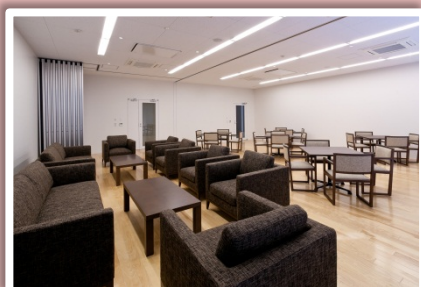

片平北門会館

片平キャンパスの新しいエントランス空間の創造

老朽化した北門食堂の建替えに伴う施設整備だけでなく、食堂や店舗、交流スペースと合わせて屋外環境をデザインすることで人々が集い、憩う、にぎわいのある新たなキャンパスの顔を形成

南側外観

建物は歴史のある片平キャンパスらしくスクラッチタイルを用い、全体的に落ち着いた色を基調としている。

萩友会ラウンジ・学士会仙台支部 (北門ラウンジ) (90 m²)

萩友会に所属する卒業生のための空間として整備。ゆったり寛げるソファやちょっとしたミーティングもできるテーブル席を設置。**※貸切利用不可**

エスパス (122 m²)

中からでも外の様子が感じられる開かれたセミナースペース

- ・スクール形式 72席
- ・シアター形式 100席

(電動スクリーン、プロジェクターの設備あり)

セリシール (62 m²)

自由なラウンジとしての機能と、来賓対応のレセプションルームとしての機能を持ち、春には満開の桜を眺めることができる。

- ・正餐 24席