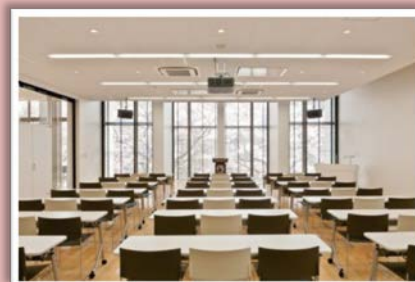

片平北門会館

片平キャンパスの新しいエントランス空間の創造

老朽化した北門食堂の建替えに伴う施設整備だけでなく、食堂や店舗、交流スペースと合わせて屋外環境をデザインすることで人々が集い、憩う、にぎわいのある新たなキャンパスの顔を形成

南側外観

建物は歴史のある片平キャンパスらしくスクラッチタイルを用い、全体的に落ち着いた色を基調としている。

萩友会ラウンジ・学士会仙台支部 (北門ラウンジ) (90 m²)

萩友会に所属する卒業生のための空間として整備。ゆったり寛げるソファやちょっとしたミーティングもできるテーブル席を設置。**※貸切利用不可**

エスパス (122 m²)

中からでも外の様子が感じられる開かれたセミナースペース

- ・スクール形式 72席
- ・シアター形式 100席

(電動スクリーン、プロジェクターの設備あり)

セリシール (62 m²)

自由なラウンジとしての機能と、来賓対応のレセプションルームとしての機能を持ち、春には満開の桜を眺めることができる。

- ・正餐 24席