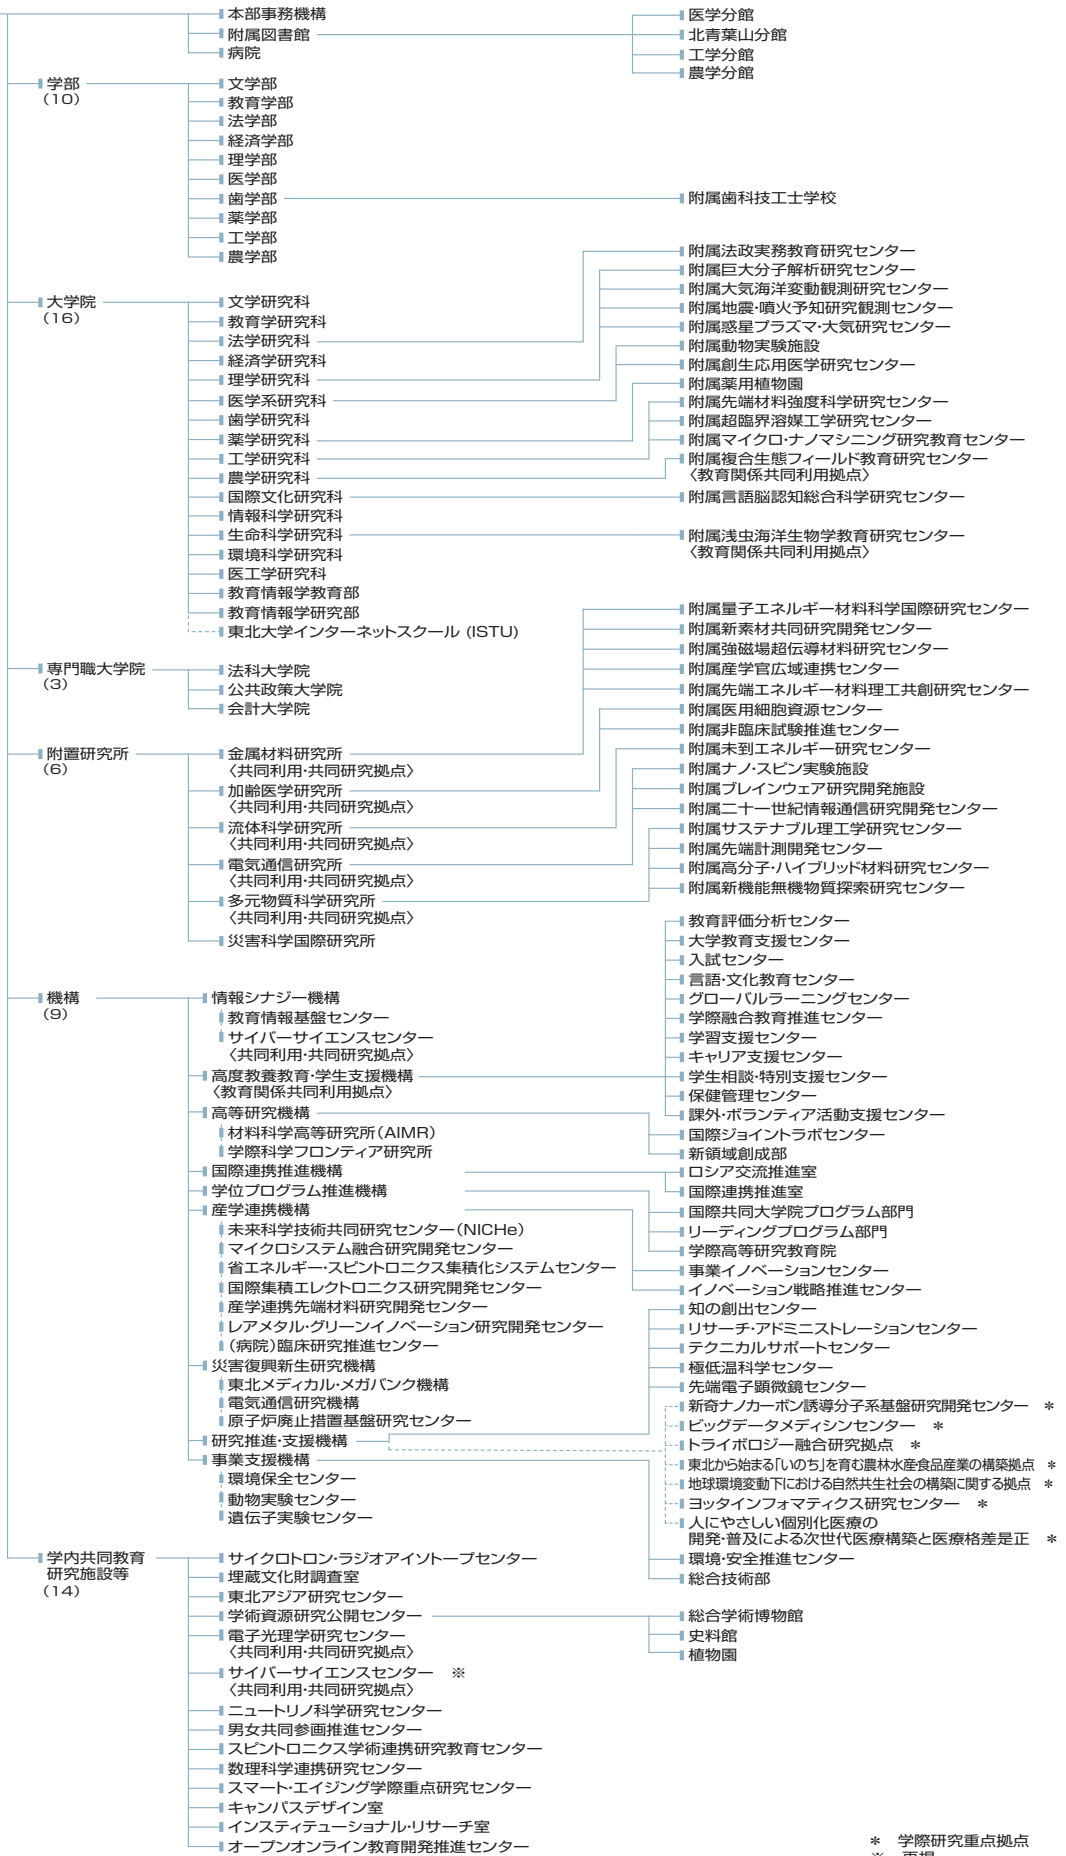

機構図

(平成29年5月1日現在)

国立大学法人東北大学
東北大学

* 学際研究重点拠点
※ 再掲

組
織