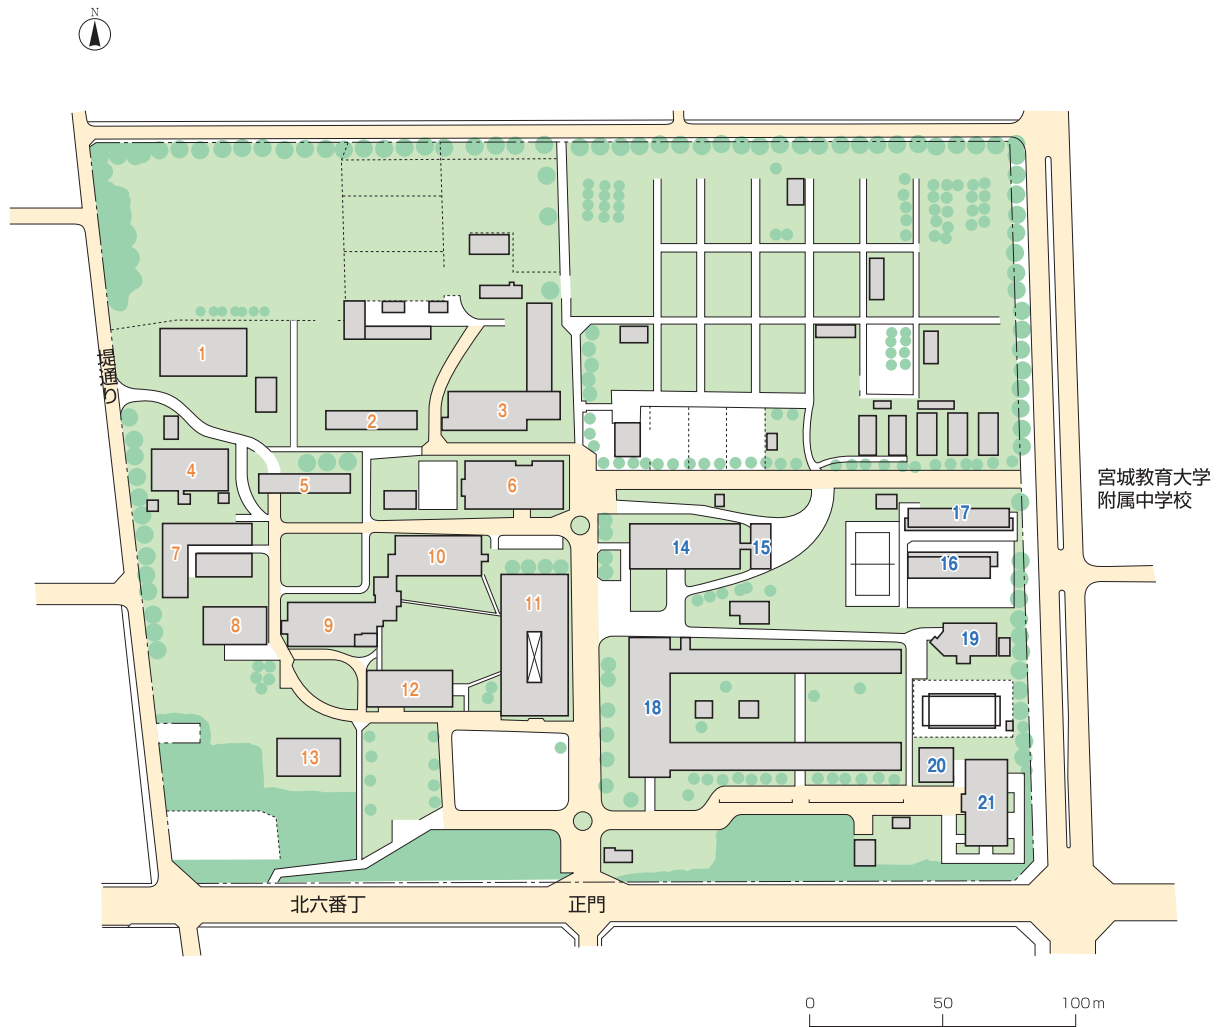

5 雨宮キャンパス

●土地:92,746㎡ ●建物:30,847㎡(平成28年5月1日現在)

〒981-8555 仙台市青葉区堤通雨宮町1-1 電話番号案内 022(717)8603

農学部