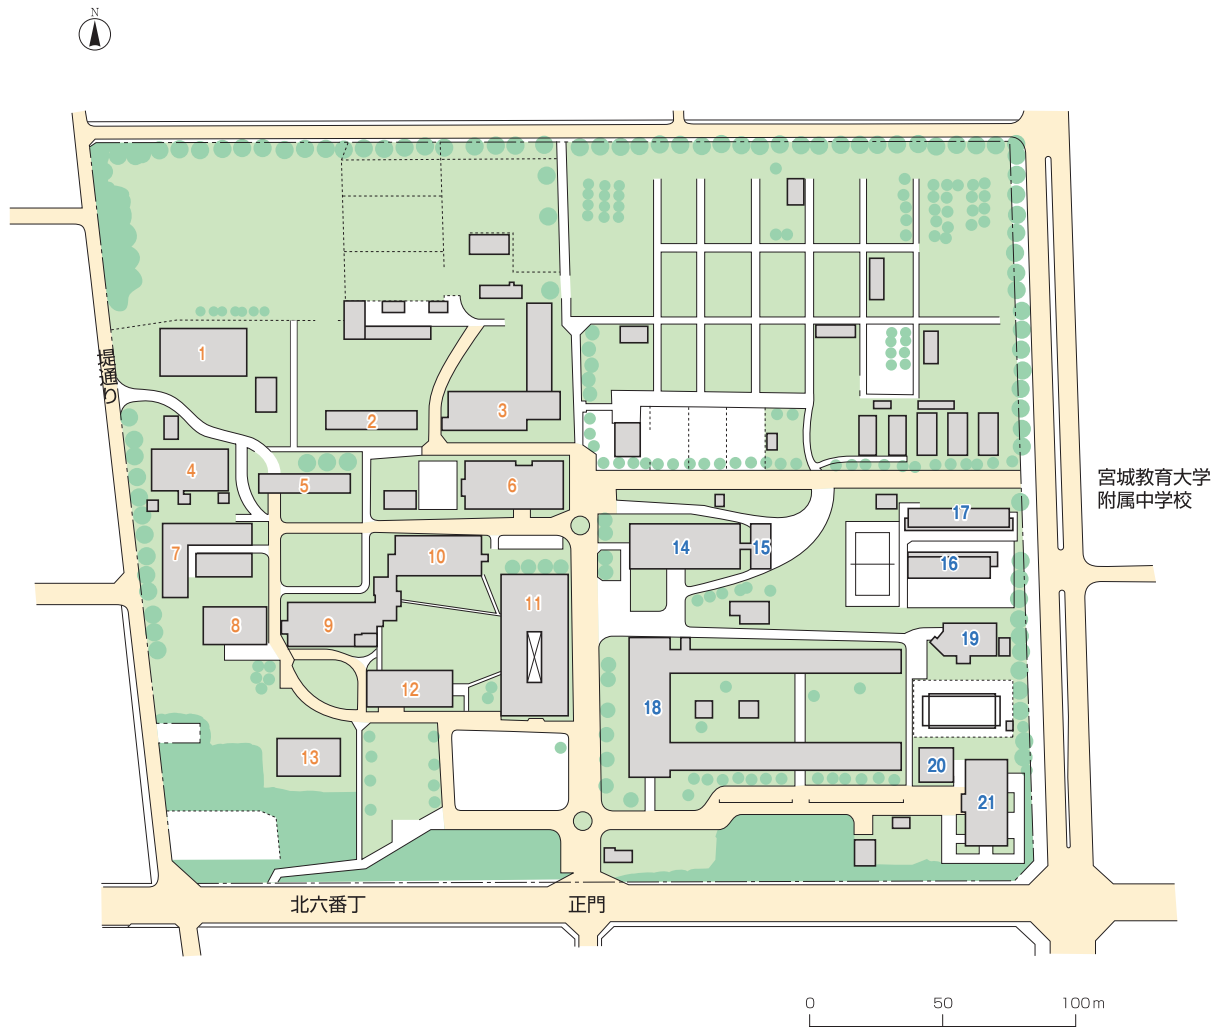

附属図書館 医学分館 37

病院

- 事務室(管理棟) 31
- 外来診療棟 36
- 中央診療棟 32
- 西病棟 28
- 東病棟 29
- 臨床研究推進センター 27
- 先端医療技術トレーニングセンター 43
- 星陵レジデンス 46
- 動物実験センター 26

遺伝子実験センター 3

- 東北メディカル・メガバンク棟 45
- RI星陵サブセンター 25
- 星陵学生サークル棟 1
- 星陵体育館 2
- 星陵会館(厚生施設) 15
- 医学部長陵会館 38

星陵キャンパス

5 雨宮キャンパス

●土地:92,746㎡ ●建物:30,847㎡(平成27年5月1日現在)

〒981-8555 仙台市青葉区堤通雨宮町1-1 電話番号案内 022(717)8603

農学部

- 農学部・農学研究科
- 事務室(管理棟) 12
- 農学研究科本館 18
- 第一研究棟 9
- 第二研究棟 10
- 研究実験棟第一 16
- 研究実験棟第二 17
- 研究実験棟第三 5
- 研究実験棟第四 2
- 研究実験棟第五 21
- 動物飼育実験棟 3
- 食品加工実験棟 4
- 水産生物飼育実験棟 7
- 植物環境応答実験施設 20