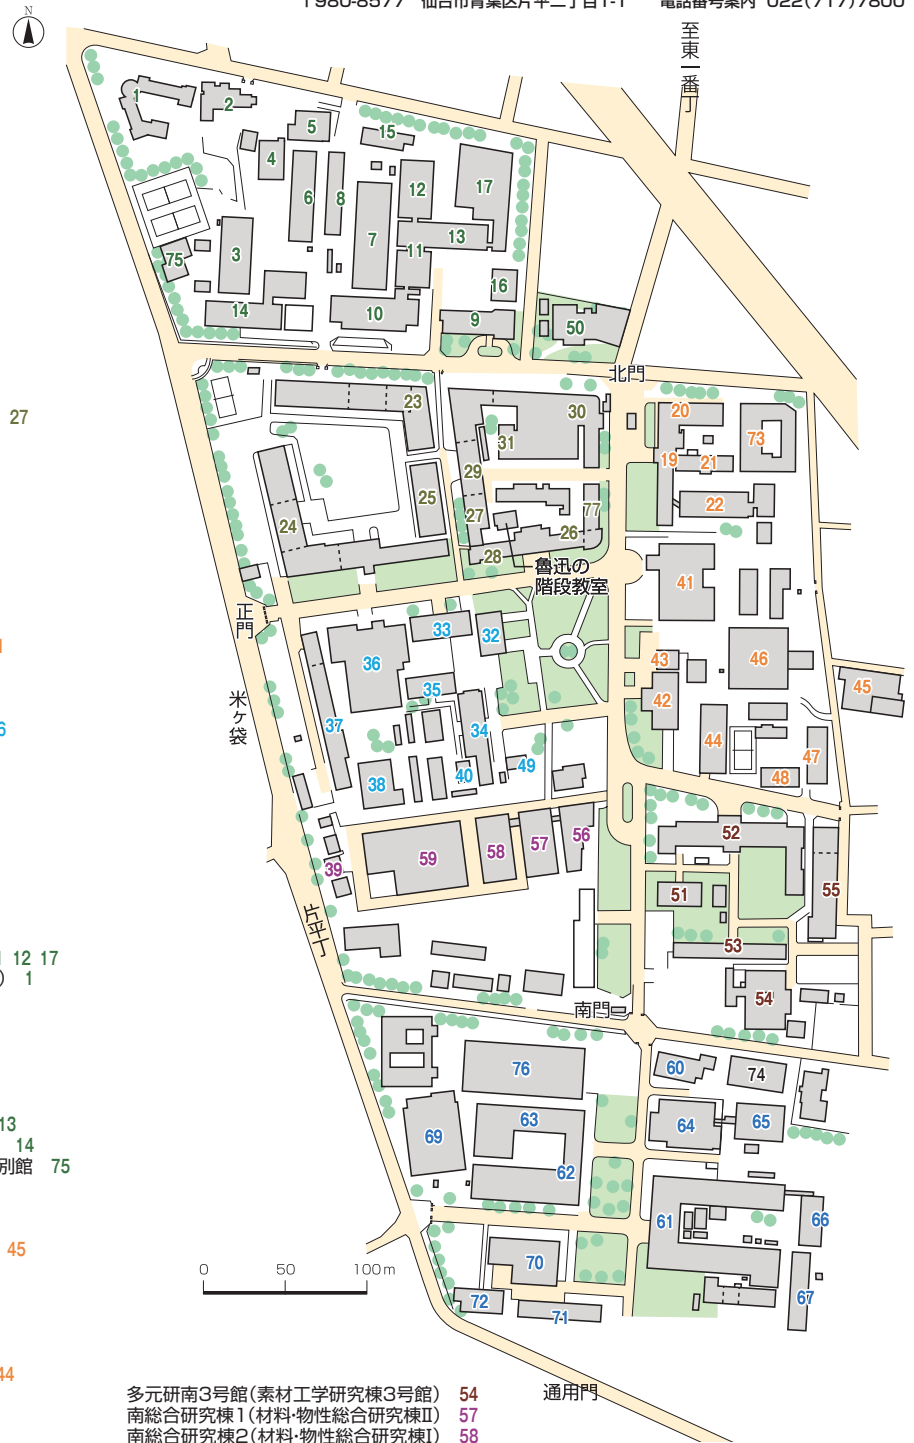

- 多元研南3号館(素材工学研究棟3号館) 54
- 南総合研究棟1(材料・物性総合研究棟II) 57
- 南総合研究棟2(材料・物性総合研究棟I) 58
- 多元研共同研究棟 55
- 多元研図書室 31
- 原子分子材料科学高等研究機構(AIMR)
- 事務室 30
- AIMR本館 30
- AIMRラボ棟 17
- AIMR別館 20
- 史料館 33
- 研究教育基盤技術センター片平分室 36
- 先端電子顕微鏡センター 32
- 産学連携機構 29
- 埋蔵文化財調査室 34 39
- キャンパスデザイン室 34
- 省エネルギー・スマートロニクス集積化システムセンター 59
- 情報公開室 27
- 産学連携先端材料研究開発センター 73

- エクステンション教育研究棟 41
- 文化財収蔵庫 49
- 片平北門会館 50
- ユニバーシティハウス片平、エスパス、セリシール、北門ラウンジ
- 厚生施設(さくらショップ)
- 厚生施設(さくらキッチン・レストラン)
- 片平会館 2
- さくらホール 56
- 厚生施設(学生ホール) 60
- 体育館 69
- 知の館 77
- 男女共同参画推進センター 41
- 耐災害ICT研究センター 74