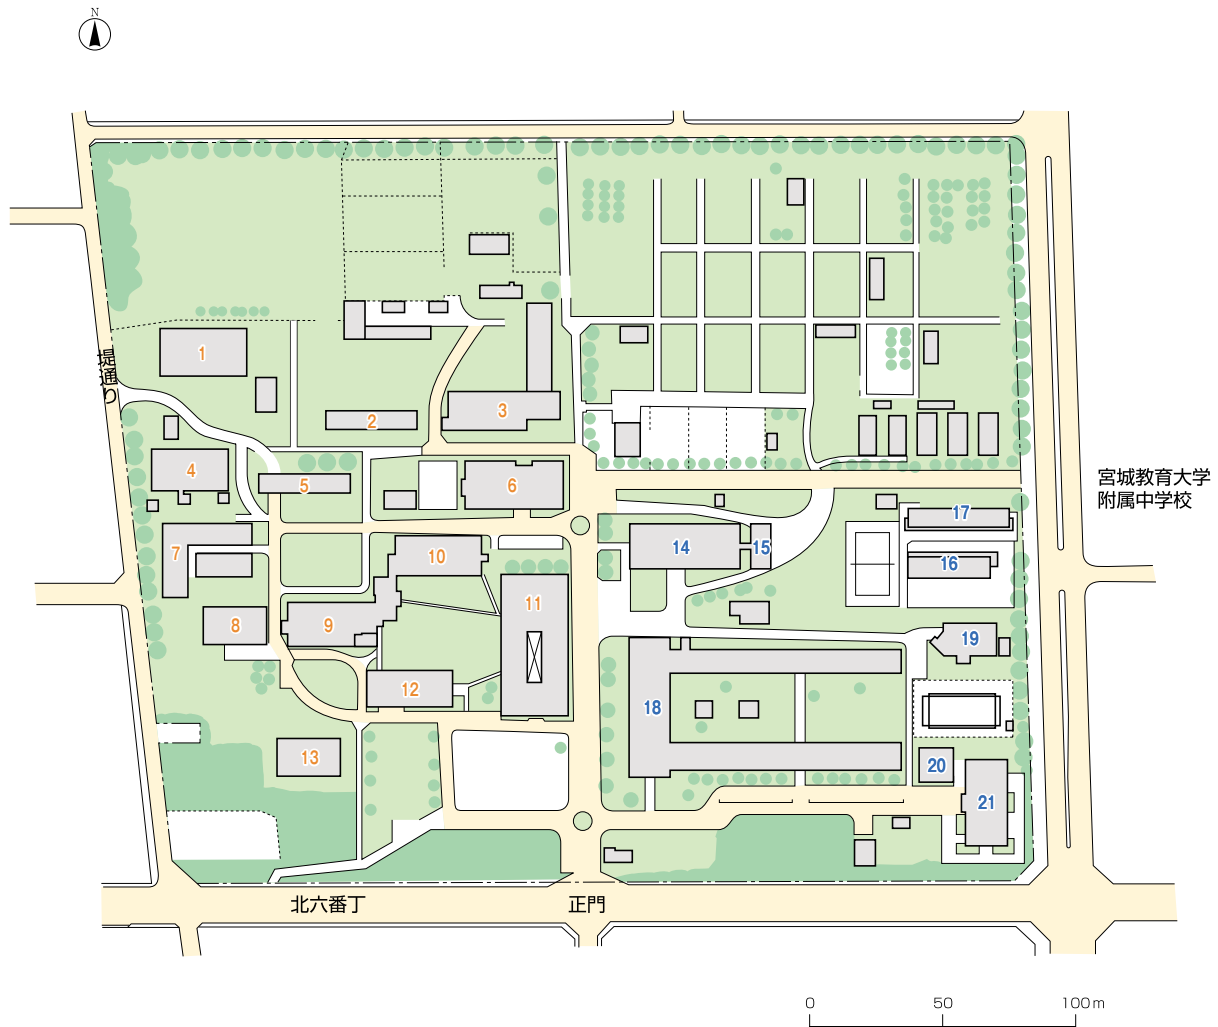

病院

- 事務室(管理棟) 31
- 外来診療棟 36
- 中央診療棟 32
- 西病棟 28
- 東病棟 29
- 南病棟 30
- 臨床研究推進センター 27
- 先端医療技術トレーニングセンター 43
- 星陵レジデンス 46

動物実験センター 26

- 遺伝子実験センター 3
- 東北メディカル・メガバンク機構棟 45
- RI星陵サブセンター 25
- 星陵学生サークル棟 1
- 星陵体育館 2
- 星陵会館(厚生施設) 15
- 医学部良陵会館 38

星陵キャンパス

5 雨宮キャンパス

●土地:92,746㎡ ●建物:30,847㎡(平成26年4月1日現在)

〒981-8555 仙台市青葉区堤通雨宮町1-1 電話番号案内 022(717)8603

農学部

- 農学部・農学研究科
- 事務室(管理棟) 12
 - 農学研究科本館 18
 - 第一研究棟 9
 - 第二研究棟 10
 - 研究実験棟第一 16
 - 研究実験棟第二 17
 - 研究実験棟第三 5
 - 研究実験棟第四 2
 - 研究実験棟第五 21
 - 動物飼育実験棟 3
 - 食品加工実験棟 4
 - 水産生物飼育実験棟 7
 - 植物環境応答実験施設 20
- 附属図書館 農学分館 6
- 講義棟 11
 - 講堂 1
 - R1実験施設 19
 - パワーセンター 8
 - 事務倉庫 13
 - 厚生施設 14
 - 学生談話室 15