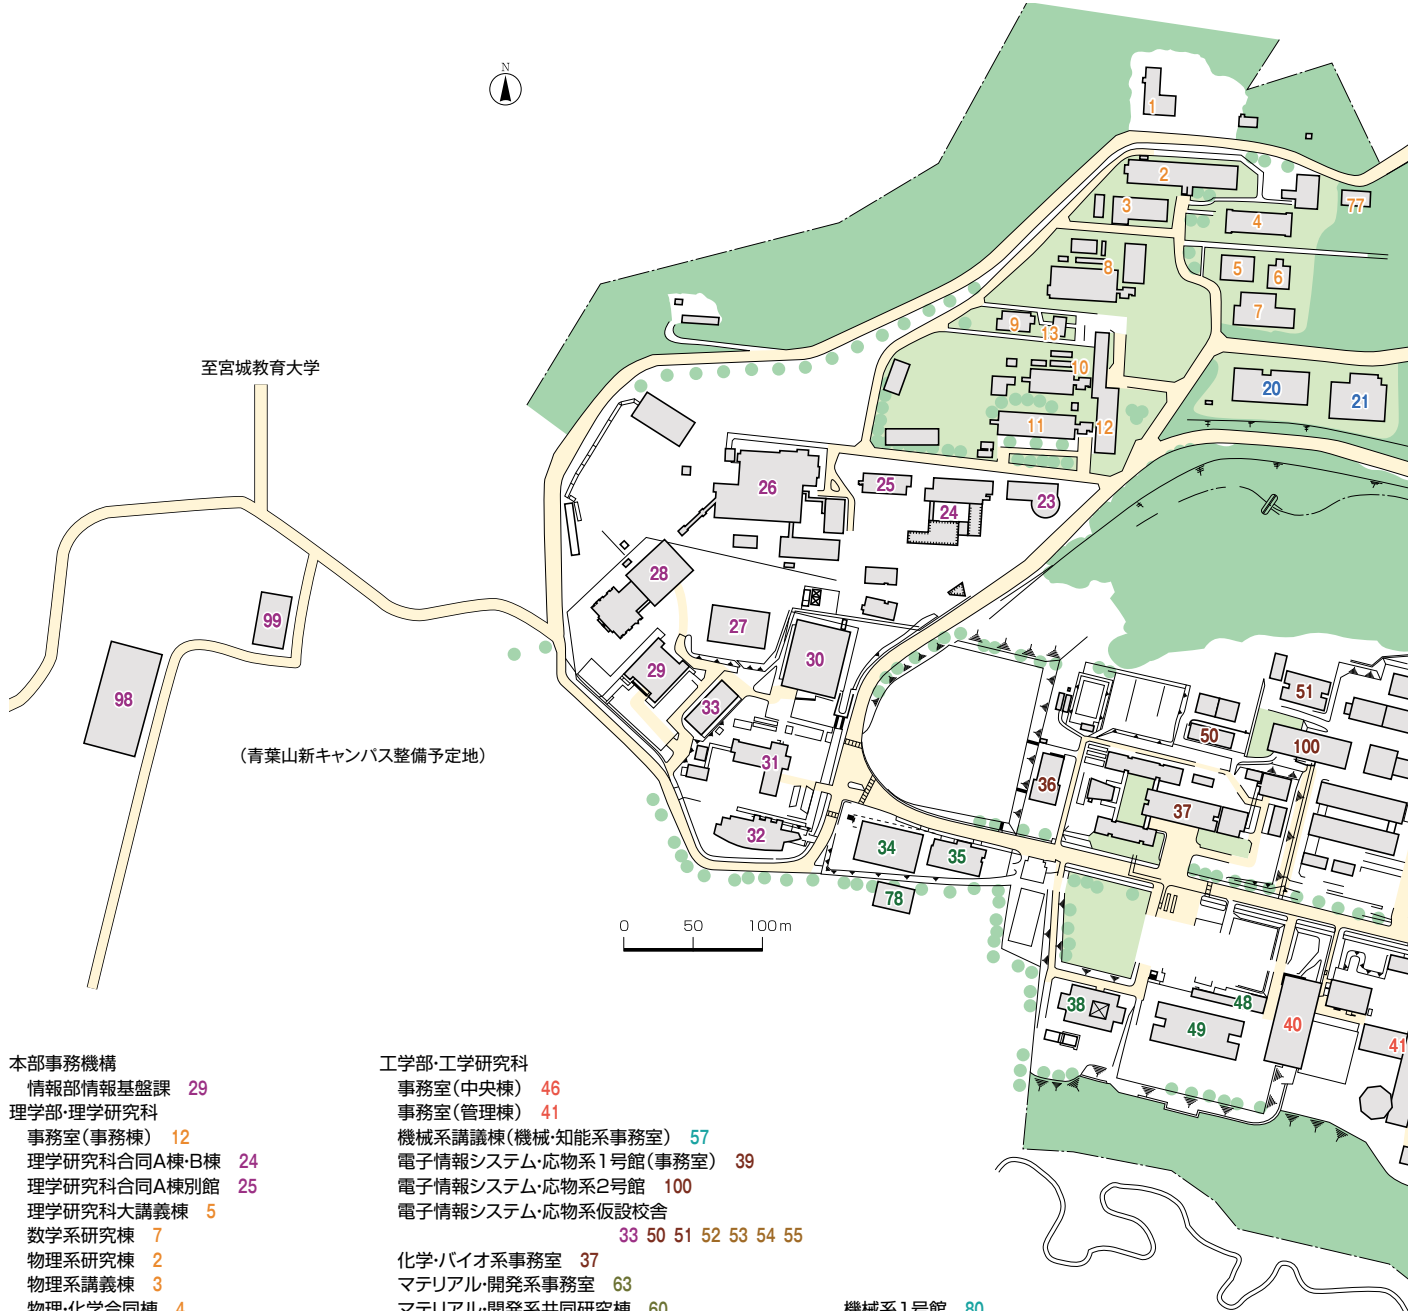

建物配置図

青葉山キャンパス

理工系学部

本部事務機構

情報部情報基盤課 29

理学部・理学研究科

事務室(事務棟) 12

理学研究科合同A棟・B棟 24

理学研究科合同A棟別館 25

理学研究科大講義棟 5

数学系研究棟 7

物理系研究棟 2

物理系講義棟 3

物理・化学合同棟 4

化学系研究棟 8

地球科学系研究棟 11

生物学系研究棟 10

超伝導核磁気共鳴装置棟 13

数理科学記念館 6

附属巨大分子解析センター 9

附属大気海洋変動観測研究センター 2

附属惑星プラズマ・大気研究センター 2

附属地震・噴火予知研究観測センター 68

衛星データ解析風洞実験室 77

薬学部・薬学研究科

事務室 15

薬学研究科A棟 15

薬学研究科B棟 16

薬学研究科C棟 17

薬学研究科D棟 18

附属薬用植物園 19

工学部・工学研究科

事務室(中央棟) 46

事務室(管理棟) 41

機械系講義棟(機械・知能系事務室) 57

電子情報システム・応物系1号館(事務室) 39

電子情報システム・応物系2号館 100

電子情報システム・応物系仮設校舎
33 50 51 52 53 54 55

化学・バイオ系事務室 37

マテリアル・開発系事務室 63

マテリアル・開発系共同研究棟 60

マテリアル・開発系仮設研究棟 61 62 63 74 76

マテリアル・開発系 革新材料研究棟 73

マテリアル・開発系実験・工場棟 79

人間・環境系事務室 40

土木工学専攻仮設校舎 48

社会環境工学実験棟 49

工学系総合研究棟 40

創造工学センター 43

応用物理実験棟 31

建築実験所 27

建築実験棟 38

高圧実験室 75

附属エネルギー安全科学国際研究センター 40

附属エネルギー安全科学国際研究センター実験室 72

附属超臨界溶媒工学研究センター 40

附属マイクロ・ナノマシニング研究教育センター 64

技術社会システム専攻事務室 40

機械系1号館 80

機械系実験棟I 81

機械系実験棟J 82

機械系実験研究棟 83

機械・知能系教育実験棟 84

附属エネルギー安全科学国際研究センター破壊物理学研究棟 85

機械系2号館 86

機械・知能系共同棟 87

量子エネルギー工学専攻本館 88

量子エネルギー工学専攻講義棟 89

PI実験棟 90

生活環境早期復旧技術研究センター研究棟 91

生活環境早期復旧技術研究センター実験棟 92

先進融合炉工学総合実験棟 93

高速中性子実験室 94

臨界未満装置実験室(量子エネルギー科学館) 95

ナノ医工学実験棟 96

ナノ医工学研究棟 97