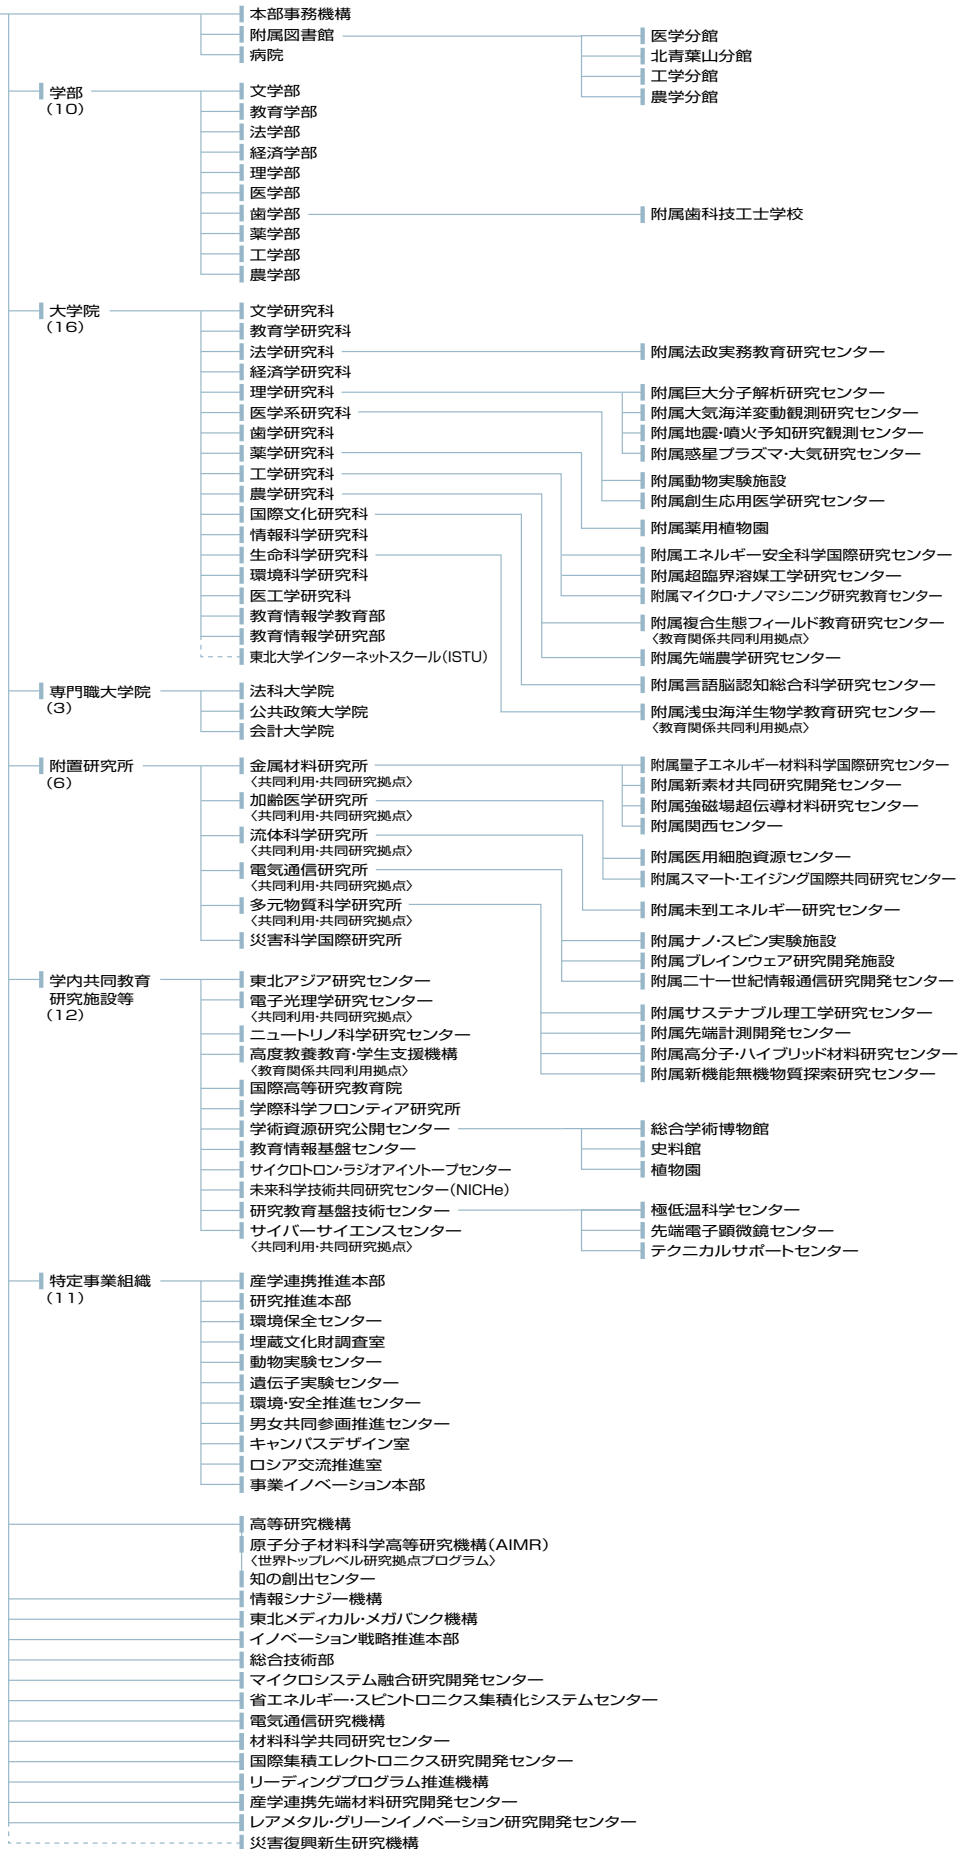

機構図

(平成26年7月1日現在)

国立大学法人東北大学
東北大学

組織