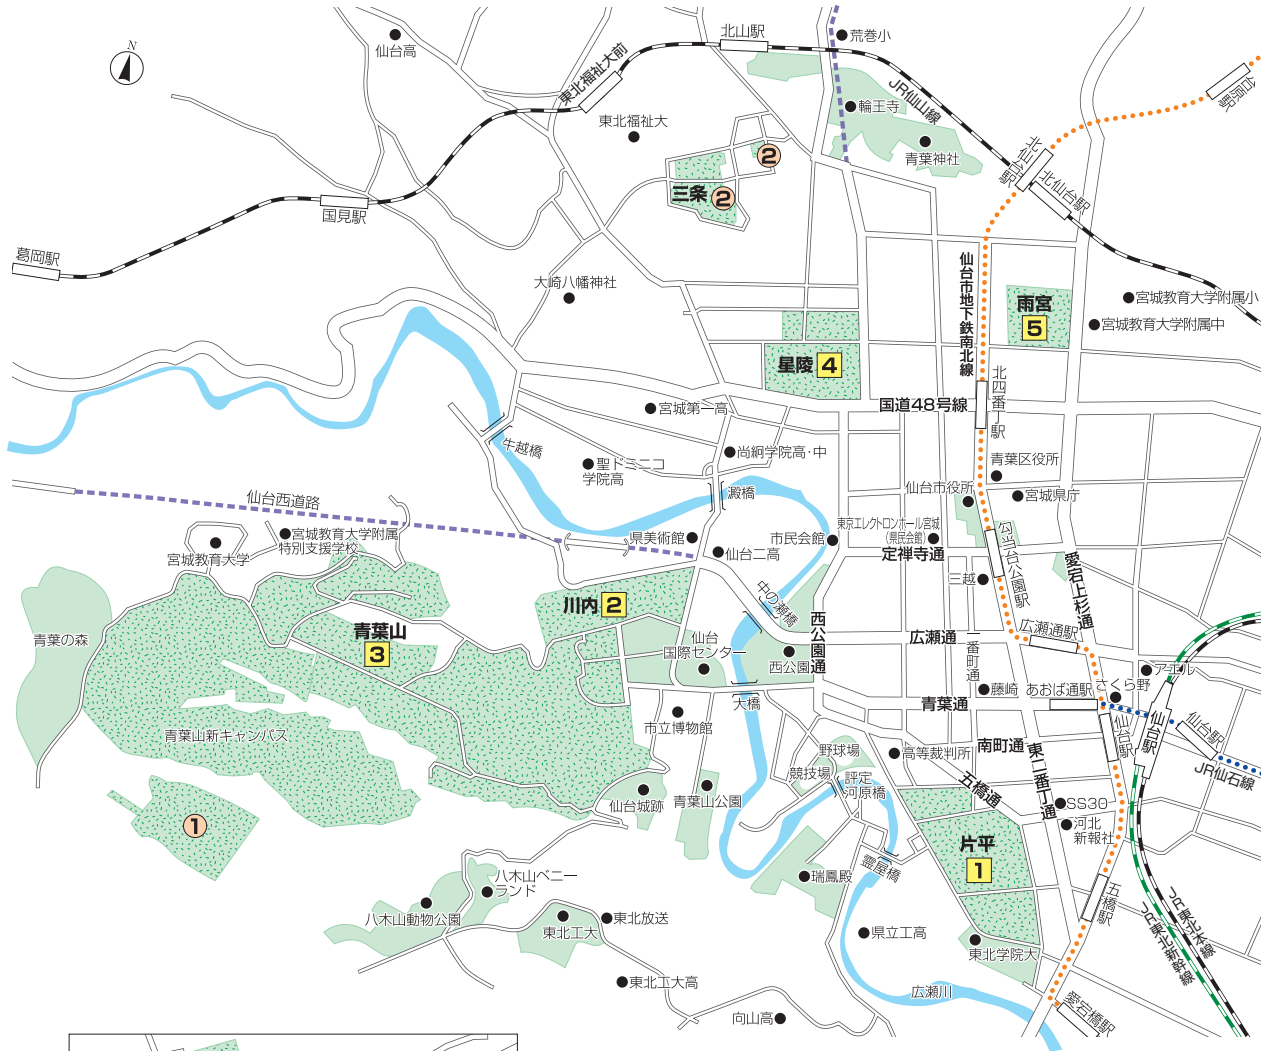

# 施設所在地一覧

## 主要地区

- 1 片平キャンパス 2 川内キャンパス 3 青葉山キャンパス 4 星陵キャンパス 5 雨宮キャンパス

空路 (所要時間)	
大連	3時間10分
大連/北京	5時間10分
上海	3時間20分
上海/北京	6時間40分
長春	2時間30分
ソウル	2時間10分
グアム	3時間45分
台北	3時間45分
札幌	1時間05分
成田	1時間05分
名古屋	1時間15分
大阪伊丹	1時間10分
福岡	1時間45分
※仙台空港アクセス鉄道 (仙台空港-仙台駅間) (最速17分)	

高速バス	
東北5県主要都市及び東京、大阪、新潟、金沢、名古屋	

新幹線	
東京	1時間36分
八戸	1時間21分
秋田	2時間11分

## 施設所在地一覧