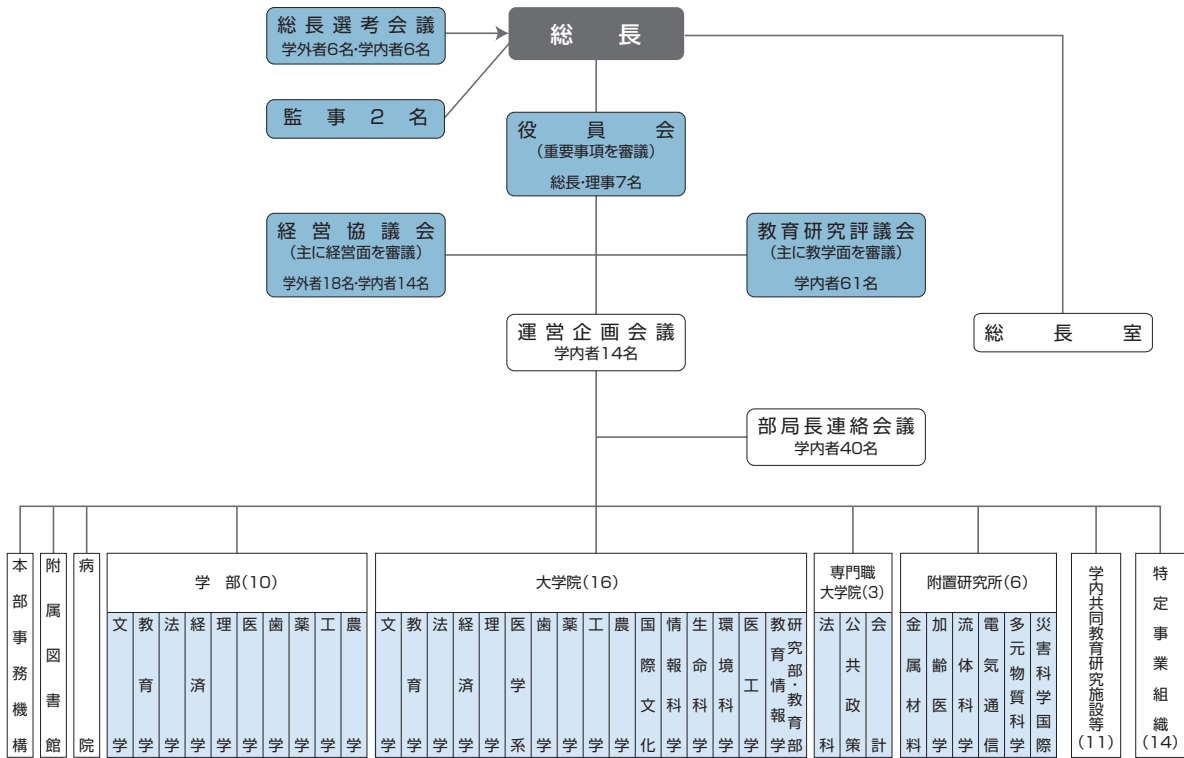

運営組織

理事・副学長・副理事・本部事務機構