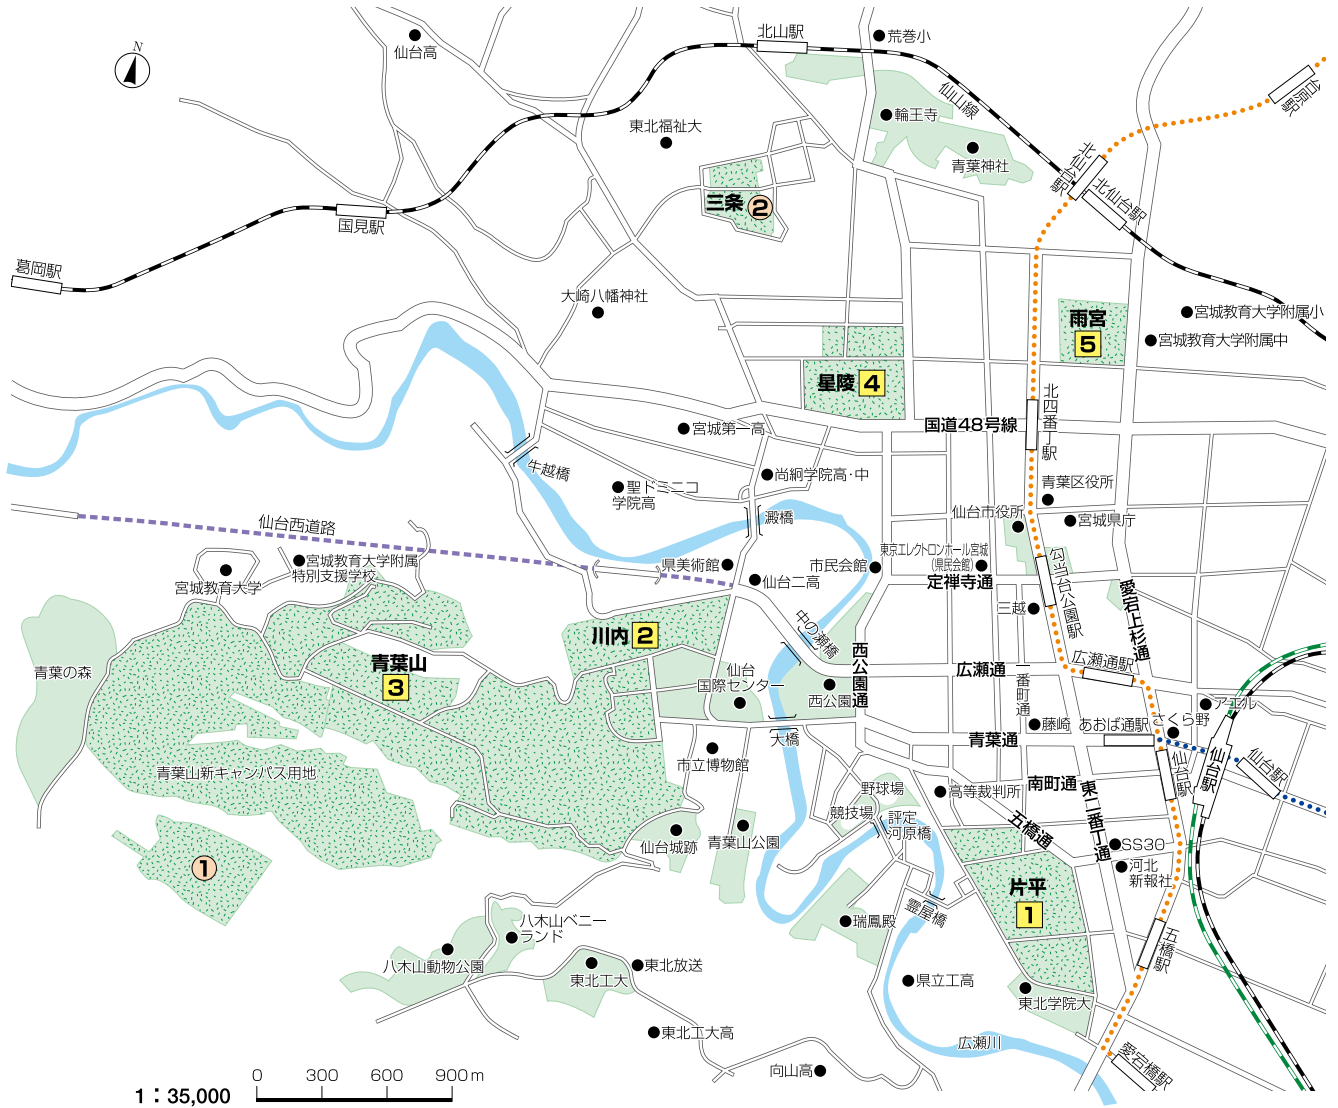

施設所在地一覧

主要地区

- 1 片平キャンパス 2 川内キャンパス 3 青葉山キャンパス 4 星陵キャンパス 5 雨宮キャンパス

施設所在地一覧

その他の地区

施設名	住所・郵便番号 (県名のないものは宮城県)	代表電話番号
① 西澤潤一記念研究センター(マイクロシステム融合研究開発センター)	〒980-0845 仙台市青葉区荒巻字青葉519-1176	022(229)4113
② 国際交流会館	〒981-0935 仙台市青葉区三条町19-1	022(275)9901
③ 電子光物理学研究センター	〒982-0826 仙台市太白区三神峯1-2-1	022(743)3440
④ 理学研究科附属惑星プラズマ・大気研究センター 惑星圏観測所	〒986-2204 牡鹿郡女川町桐ヶ崎字桐ヶ崎	0225(53)3374
⑤ 農学研究科附属複合生態フィールド教育研究センター	〒986-2242 牡鹿郡女川町小乗浜字向15	0225(53)2436
⑥ 農学研究科附属複合生態フィールド教育研究センター (教育関係共同利用拠点)	〒989-6711 大崎市鳴子温泉字蓬田232-3	0229(84)7312
⑦ 川渡共同セミナーセンター	〒989-6711 大崎市鳴子温泉字原75	0229(84)7309
⑧ 生命科学研究科浸水生態系野外実験施設	〒989-4104 大崎市鹿島台町広長字内ノ浦134-2	0229(56)2020
⑨ 理学研究科附属惑星プラズマ・大気研究センター 惑星圏観測所	〒989-0916 刈田郡蔵王町遠刈田温泉七日原	0224(34)2743
⑩ 生命科学研究科附属浅虫海洋生物学教育研究センター	〒039-3501 青森県青森市大字浅虫字坂本9	017(752)3388
⑪ 学術資源研究公開センター植物園八甲田山分園	〒030-0111 青森県青森市大字荒川字南荒川山1-1	017(738)0621
⑫ 理学研究科附属地震・噴火予知研究観測センター (秋田県地震観測所)	〒011-0936 秋田県秋田市將軍野南1-14-46	018(845)8716
⑬ 理学研究科附属地震・噴火予知研究観測センター (本庄地震観測所)	〒015-0091 秋田県由利本荘市大築	0184(29)2124
⑭ 理学研究科附属地震・噴火予知研究観測センター (三陸地震観測所)	〒022-0101 岩手県大船渡市三陸町越喜来字小泊114	0192(44)2107
⑮ 理学研究科附属地震・噴火予知研究観測センター (遠野地震観測所)	〒028-0545 岩手県遠野市松崎町駒木4-120-74	0198(62)2800
⑯ 金属材料研究所附属量子エネルギー材料科学国際研究センター	〒311-1313 茨城県東茨城郡大洗町成田町2145-2	029(267)3181
⑰ 金属材料研究所附属研究施設関西センター	〒599-8531 大阪府堺市中区学園町1-2 大阪府立大学内 産学官連携機構3階	072(254)6372
⑱ 理学研究科附属惑星プラズマ・大気研究センター 惑星圏観測所	〒960-1636 福島県相馬郡飯舘村前田	0244(42)0530
⑲ ニュートリノ科学研究センター 液体シンチレータ反ニュートリノ観測施設	〒506-1205 岐阜県飛騨市神岡町東茂住上町408	0578(85)0030
⑳ 東北大学東京分室	〒100-0005 東京都千代田区丸の内1-7-12 サピアタワー10階	03(3218)9612
㉑ 東北大学米国代表事務所 (Tohoku University US Office)		
㉒ 東北大学中国代表事務所 (Tohoku University China Office)	北京市中关村北四环西路33号 中国科学院文献情报中心616号室 日本学術振興会北京研究連絡センター内	+86-10-6253-8332
㉓ 東北大学ロシア代表事務所 (Tohoku University Russia Office)	Department of Low Temperature Physics and Superconductivity, Faculty of Physics, M.V.Lomonosov Moscow State University, Leninskie gory, 1, Moscow 119899, Russia	+7-495-961-4489
㉔ 東北大学ロシア代表事務所シベリア支部 (Tohoku University Russia Office Siberia Branch)	Exhibition Center, Zolotodolinskaya Street, 11, Novosibirsk, 630090, Russia	+7-383-330-2392
㉕ 東北大学大学院環境科学研究科エネルギー・セキュリティー学 (JAPEX) 寄附講座 (インドネシア・バンドン工科大学内)	JL Ganesha 17, Bandung, 40132, Indonesia Institut Teknologi Bandung	+62-22-2510-440