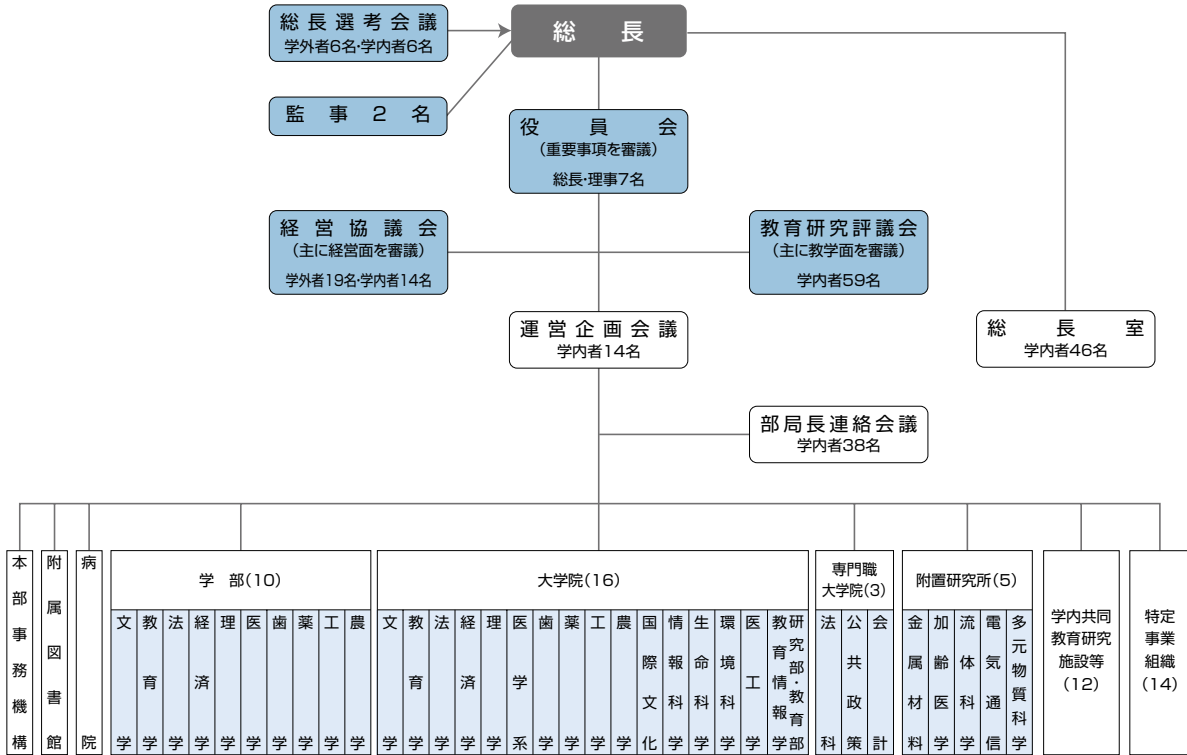

運営組織

理事・副学長・本部事務機構