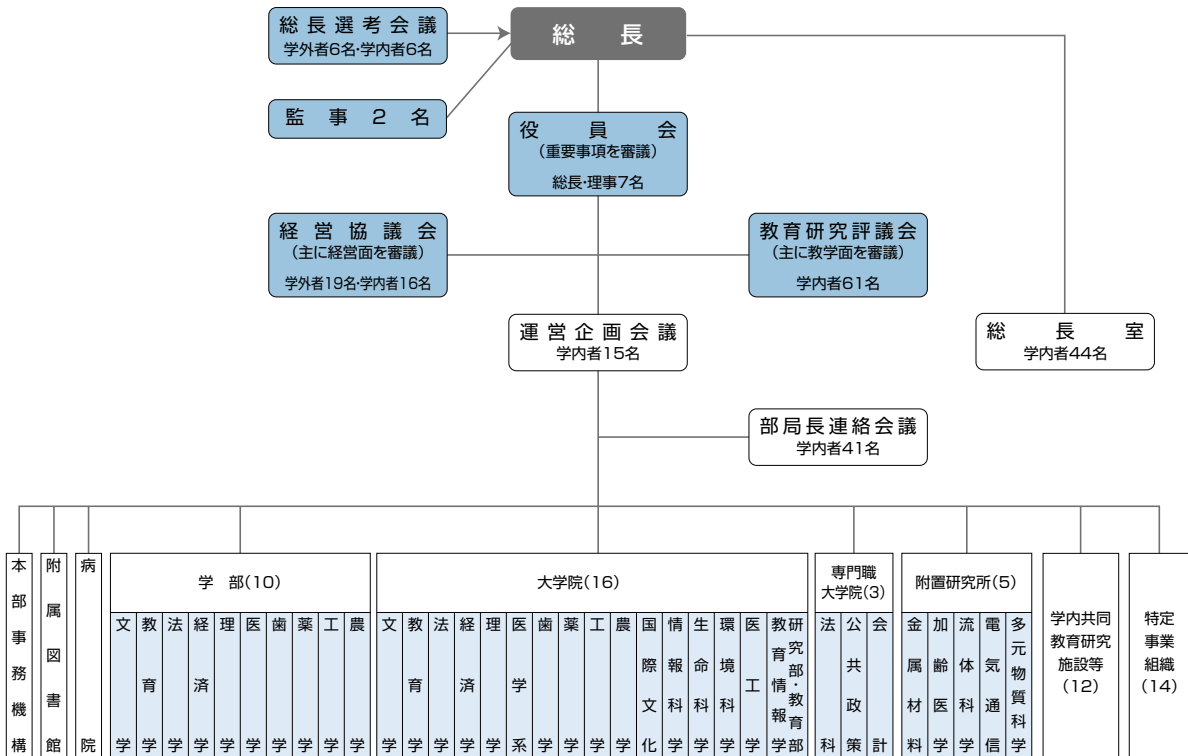

運営組織

理事・副学長・本部事務機構