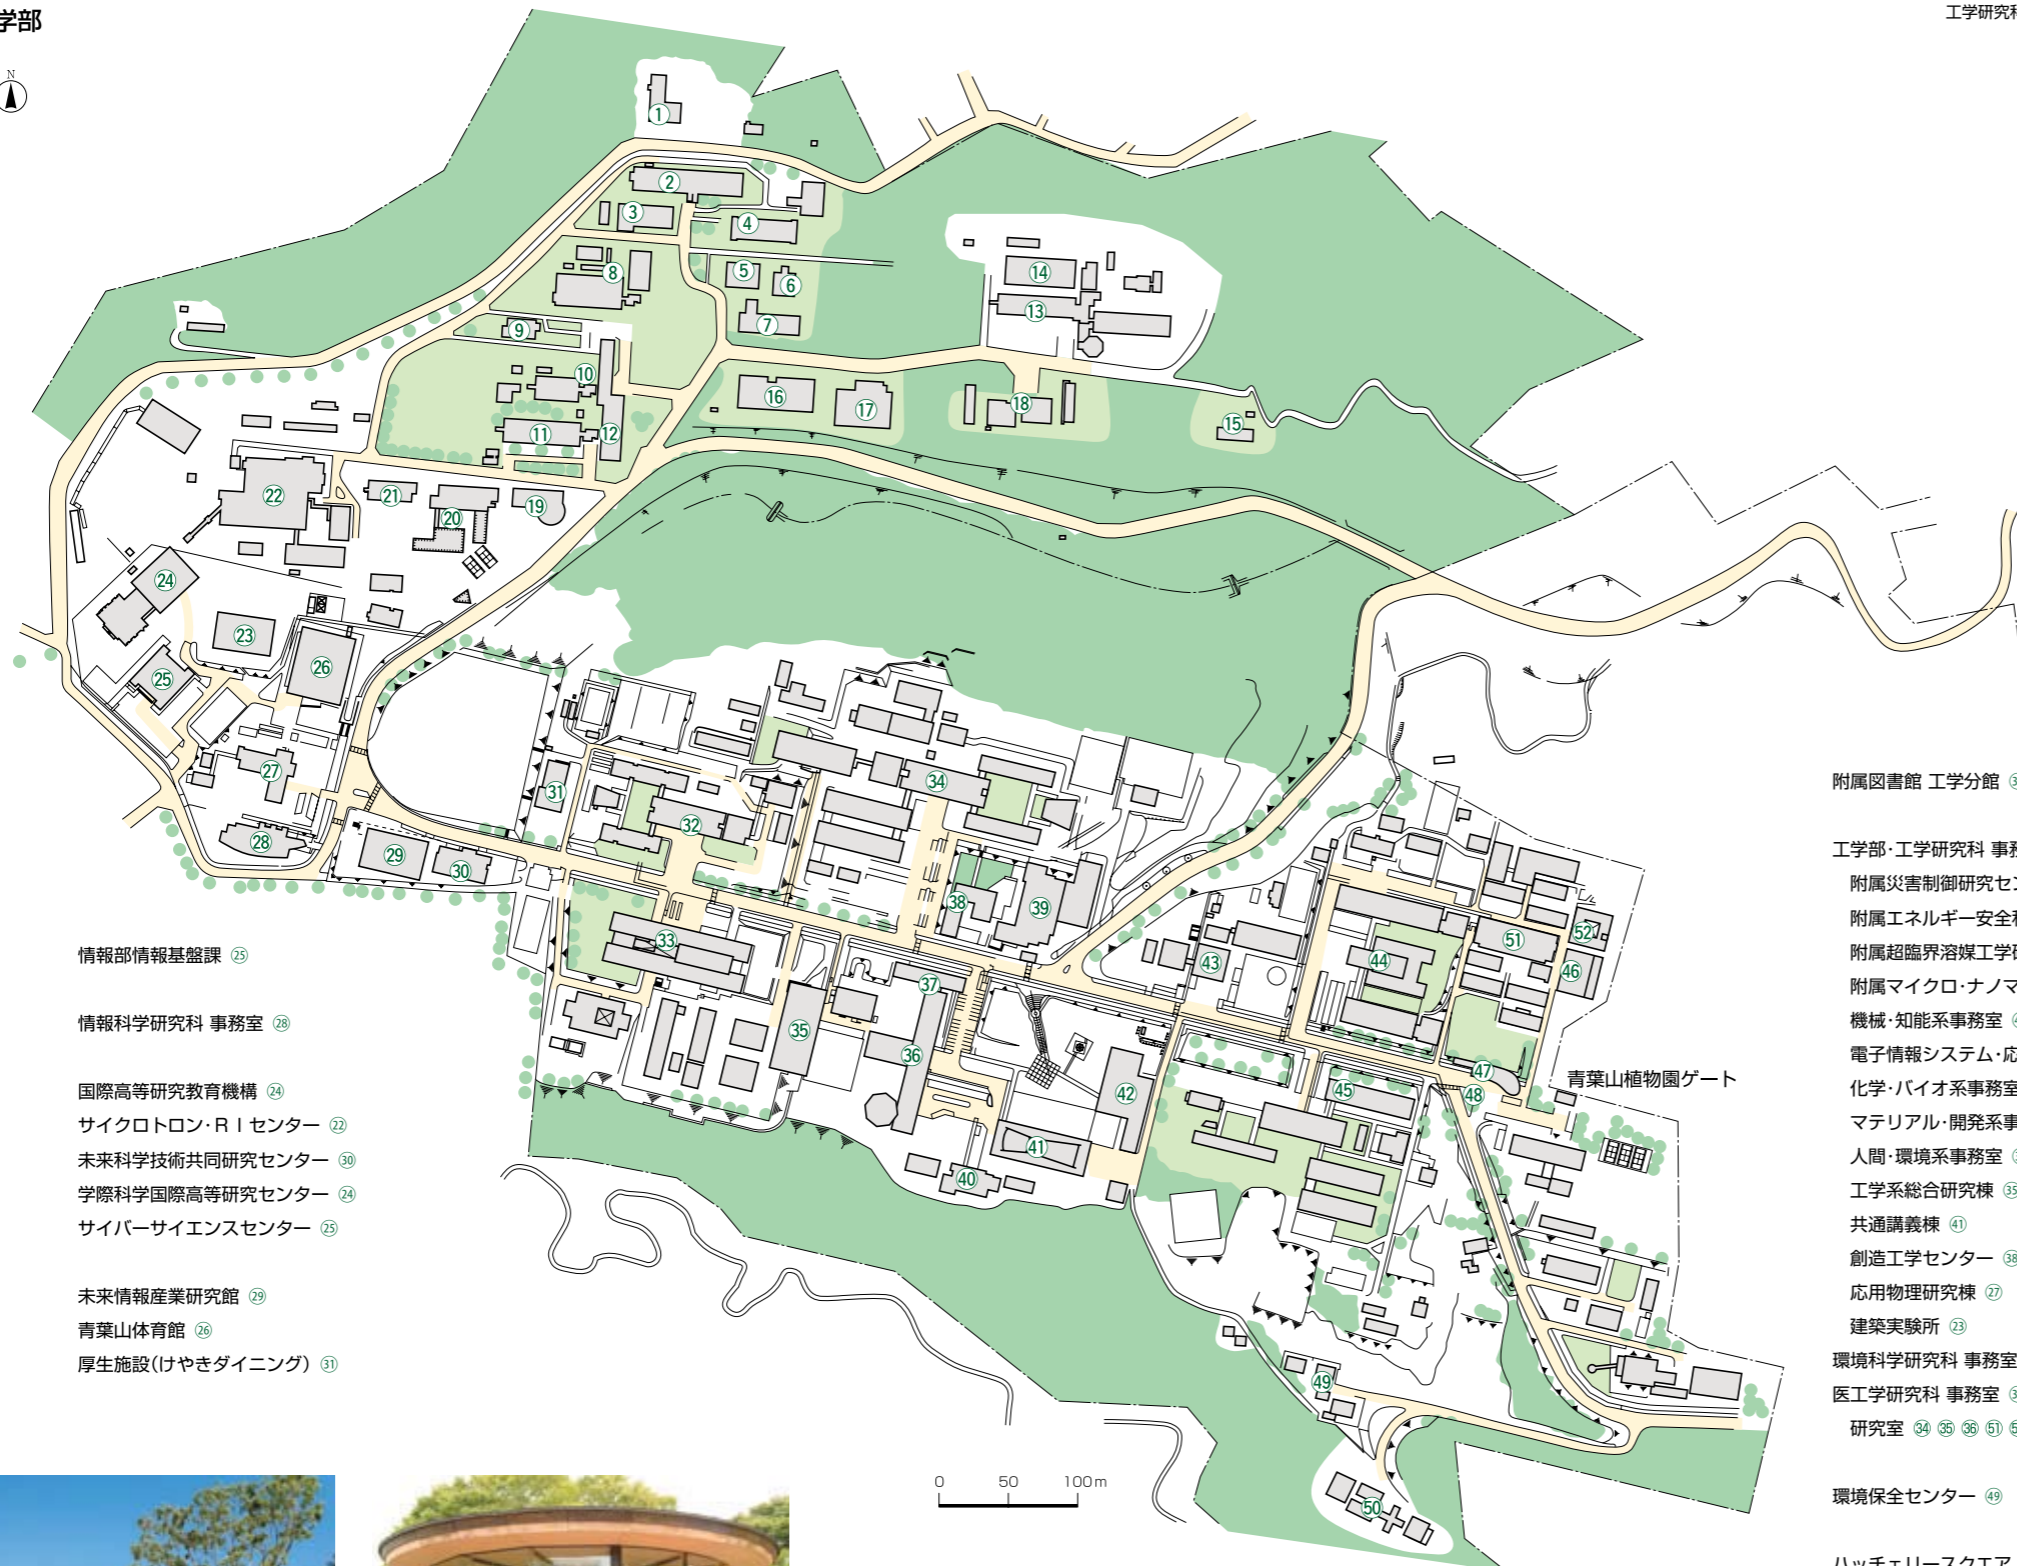

建物配置図

3 青葉山キャンパス

理工系学部

●土地:785,049㎡ ●建物:292,772㎡ (平成21年4月1日現在)

工学研究科・工学部・環境科学研究科・医工学研究科 〒980-8579 仙台市青葉区荒巻字青葉6-6
工学研究科・工学部・環境科学研究科・医工学研究科以外 〒980-8578 仙台市青葉区荒巻字青葉6-3
電話番号案内 022(717)7800

附属図書館 北青葉山分館 17

理学部・理学研究科 事務室(管理棟) 12

附属巨大分子解析研究センター 9

附属大気海洋変動観測研究センター 21

附属惑星プラズマ・大気研究センター 21

附属地震・噴火予知観測センター 50

附属ニュートリノ科学研究センター 18

数学棟 7

物理棟 2 3 4

化学棟 8

地学棟 11

生物棟 10

理学系総合研究棟 20

大講義棟 5

数理学記念館 6

自然史標本館 19

薬学研究科・薬学部 事務室 13

附属薬用植物園 15