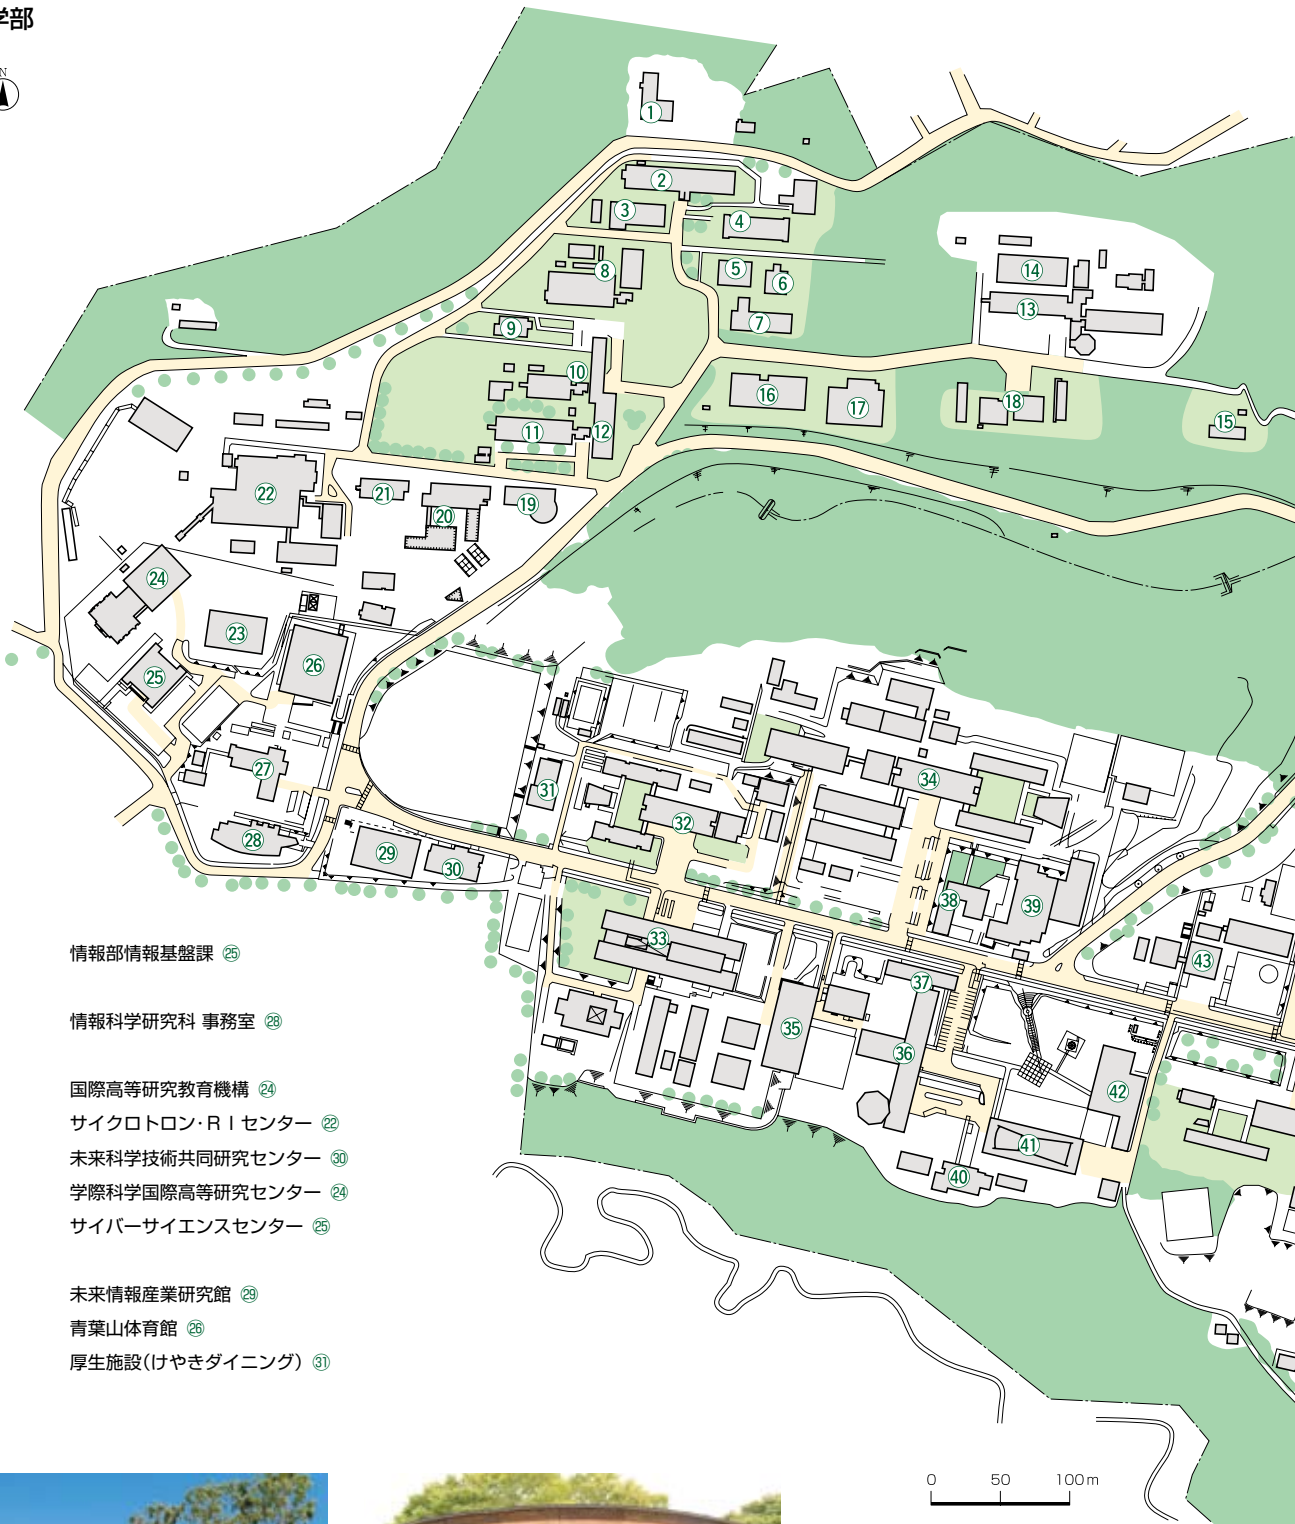

3 青葉山キャンパス

理工系学部

情報部情報基盤課 25

情報科学研究科 事務室 28

国際高等研究教育機構 24

サイクロトロン・RIセンター 22

未来科学技術共同研究センター 30

学際科学国際高等研究センター 24

サイバーサイエンスセンター 25

未来情報産業研究館 29

青葉山体育館 26

厚生施設(けやきダイニング) 31