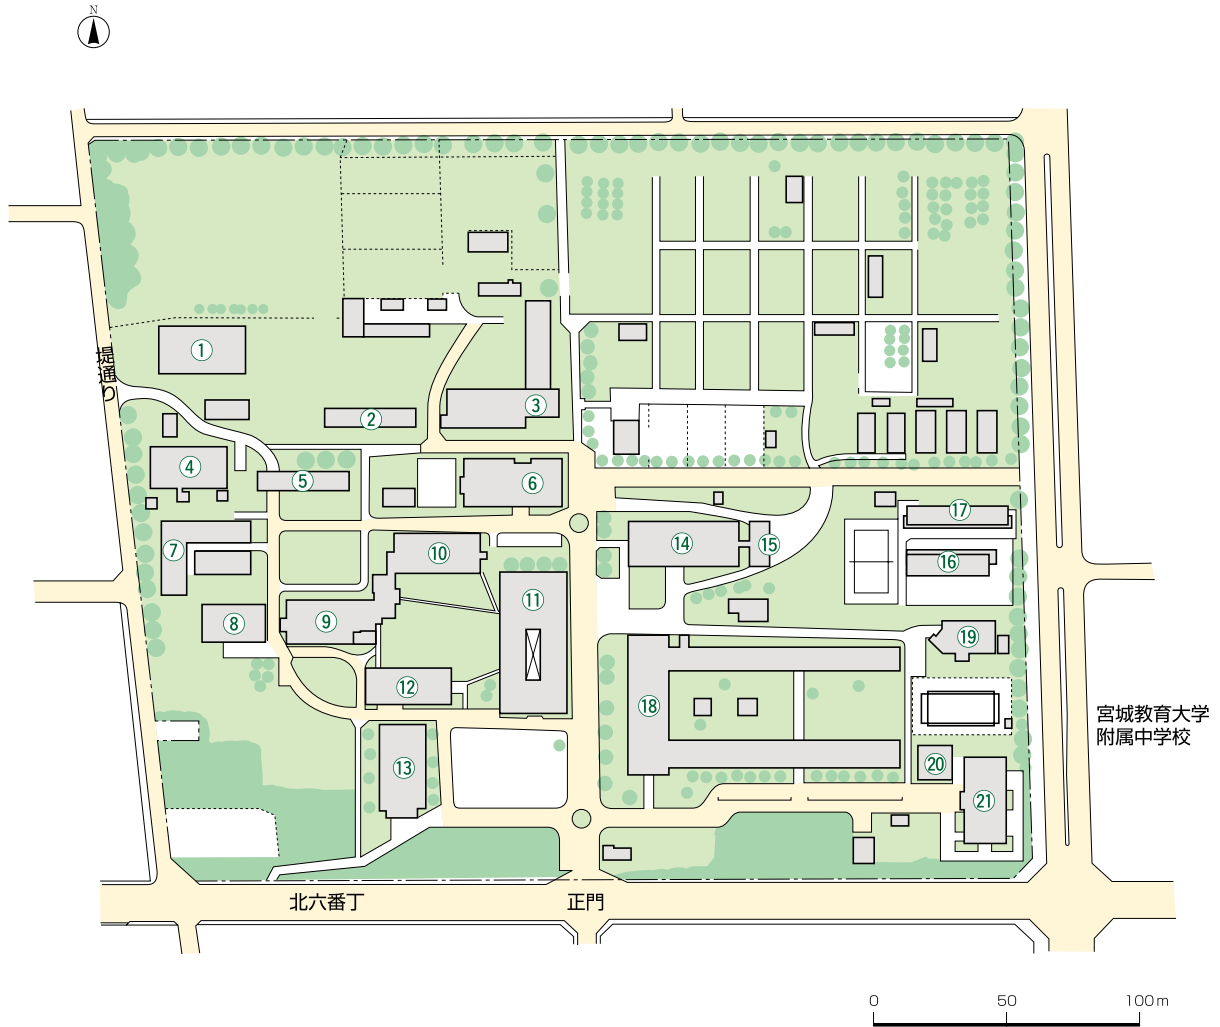

ブレインダイナミクス研究棟 7

腫瘍動物実験棟 5

先進フロンティア研究棟 11

遺伝子実験センター 3

未来医工学治療開発センター 25 26 27

RI星陵サブセンター 24

星陵学生サークル棟 1

星陵体育館 2

厚生施設(星陵会館) 15

医学部長陵会館 36

医学部棟

建物配置図

5 雨宮キャンパス

●土地:92,746㎡ ●建物:31,297㎡(平成21年4月1日現在)

〒981-8555 仙台市青葉区堤通雨宮町1-1 電話番号案内 022(717)8604

農学部