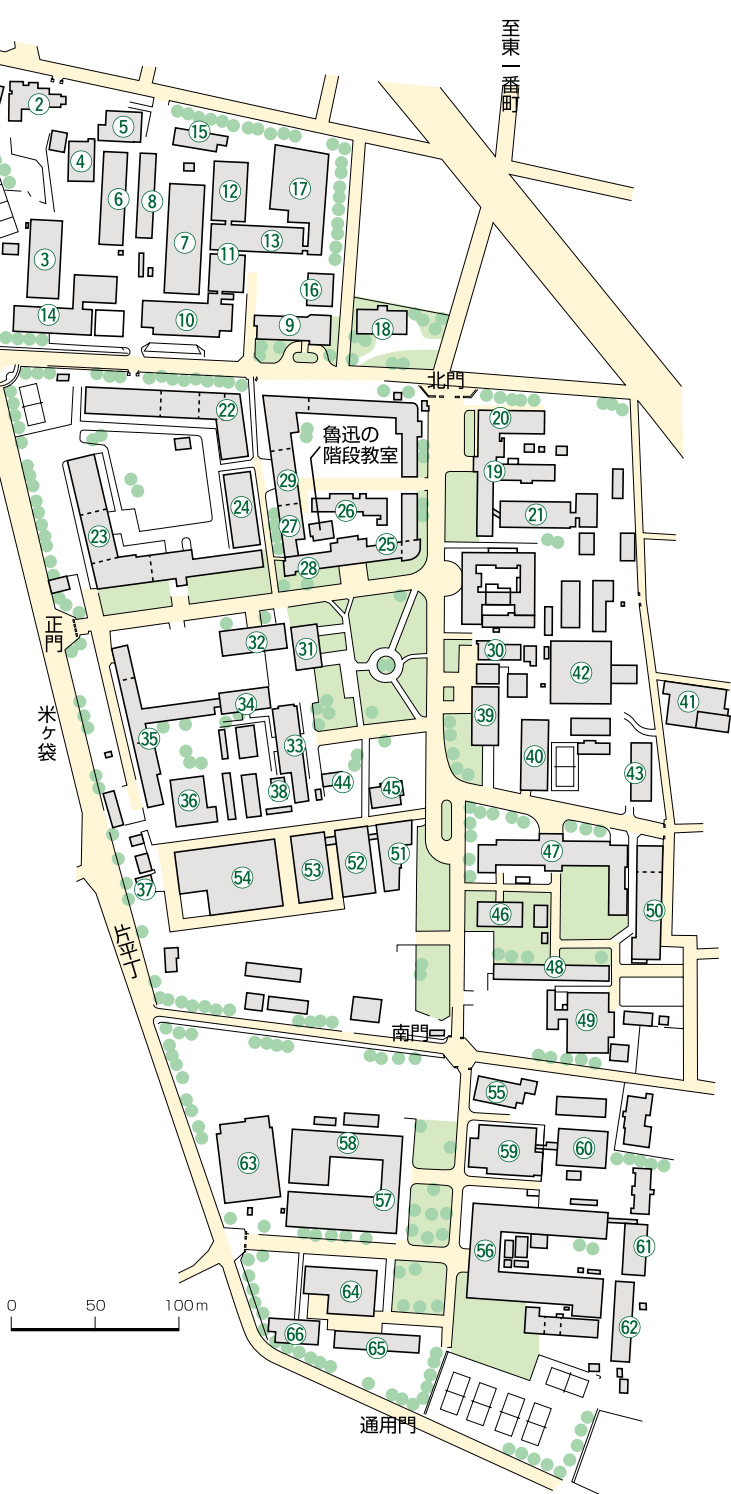

- 史料館 32
- 極低温科学センター 3
- 百万ボルト電子顕微鏡室 31
- 特定領域研究推進支援センター 29
- 埋蔵文化財調査室 37
- グローバルオペレーションセンター 30
- キャンパス計画室 33
- 原子分子材料科学高等研究機構 事務室 15
- WPI研究棟(インテグレーション・ラボ棟) 17
- WPIアネックス 20
- 片平会館 2
- 厚生施設(北門食堂) 18
- 片平さくらホール 51
- 文化財収蔵庫 44
- 厚生施設(片平売店) 45
- 厚生施設(学生ホール) 55
- 体育館 63