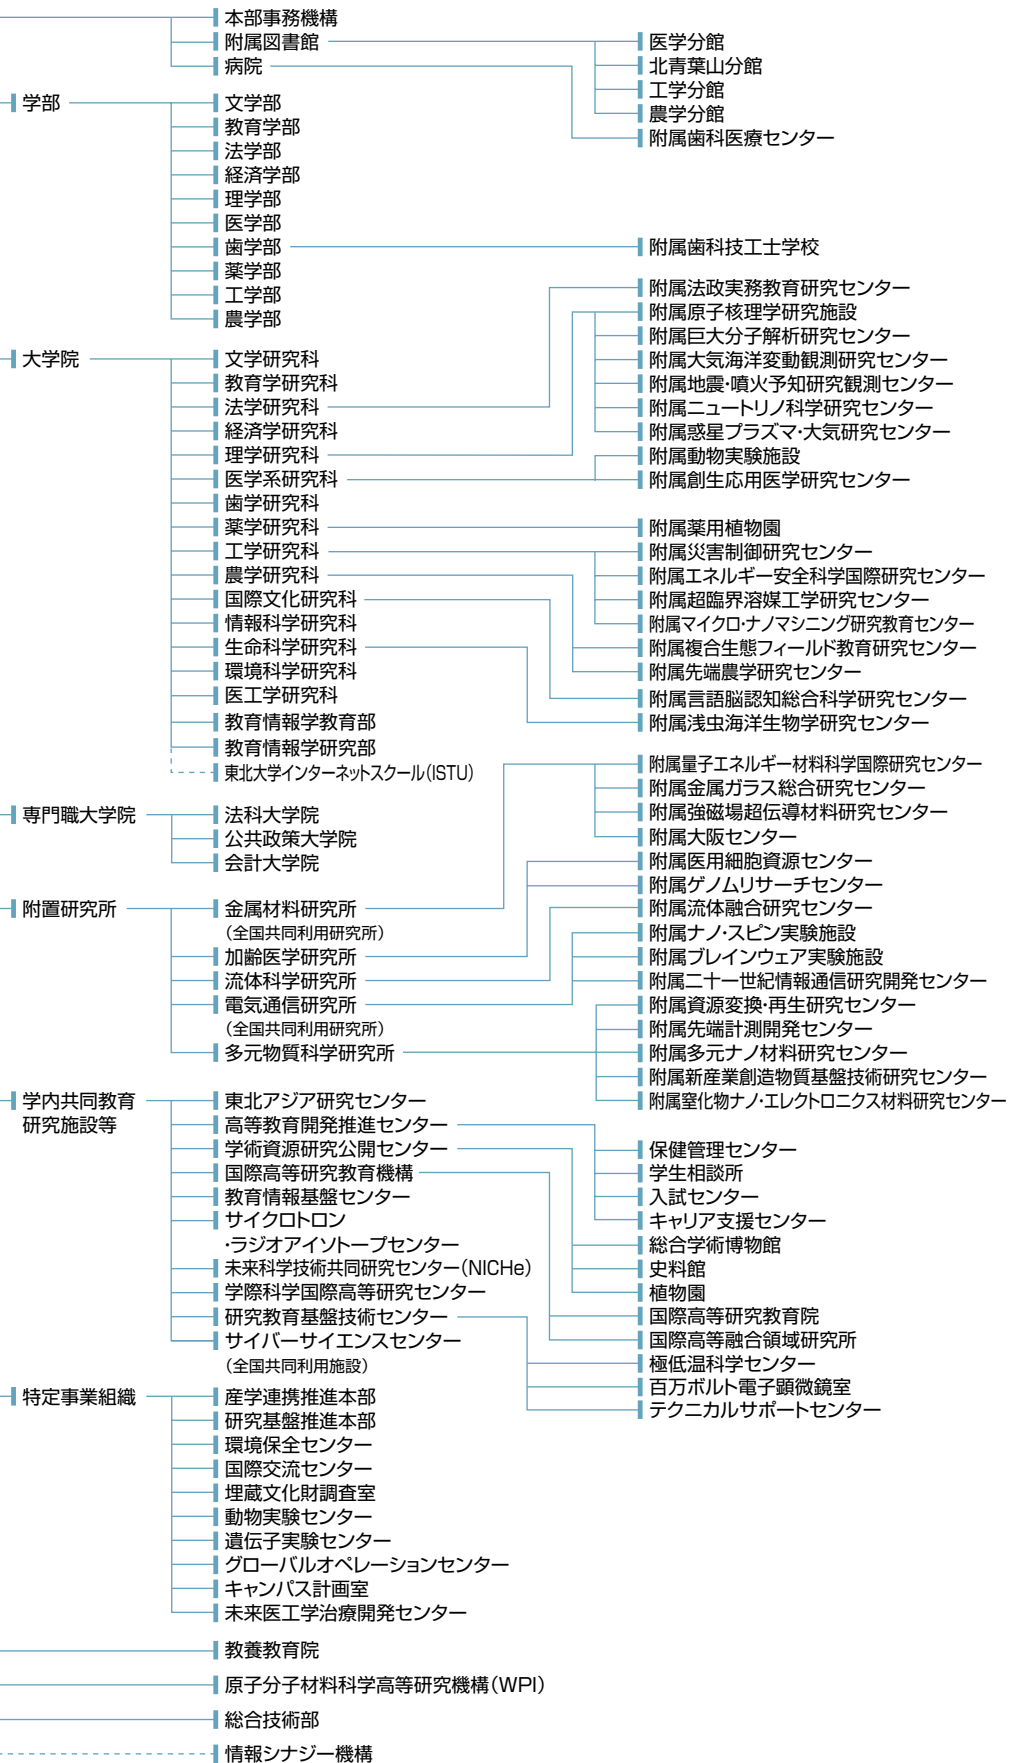

機構図

(平成21年4月1日現在)

国立大学法人東北大学
東北大学

組織