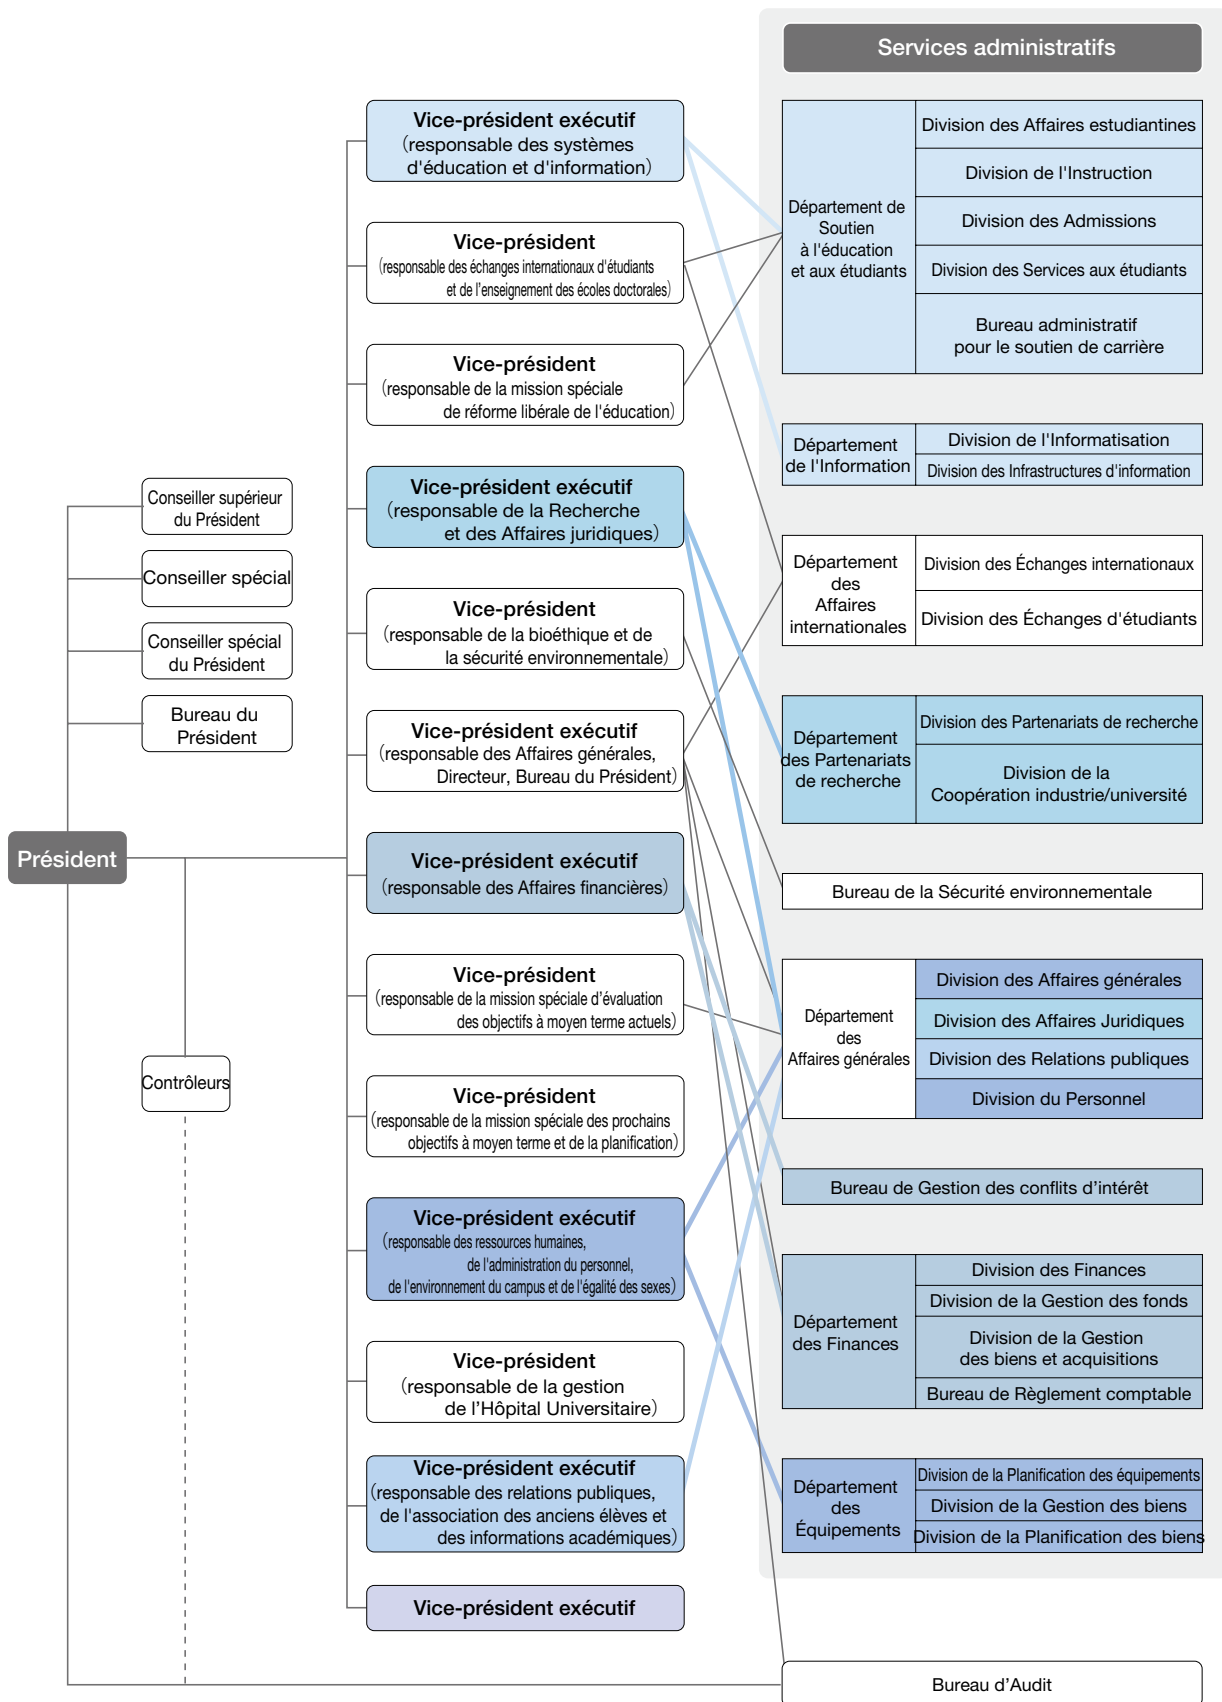

Direction administrative et unités académiques de l' Université

Campus d' Aobayama

Organisation

Administration

Organigramme

(1^{er} avril 2009)

Université du Tohoku (Institution universitaire nationale)