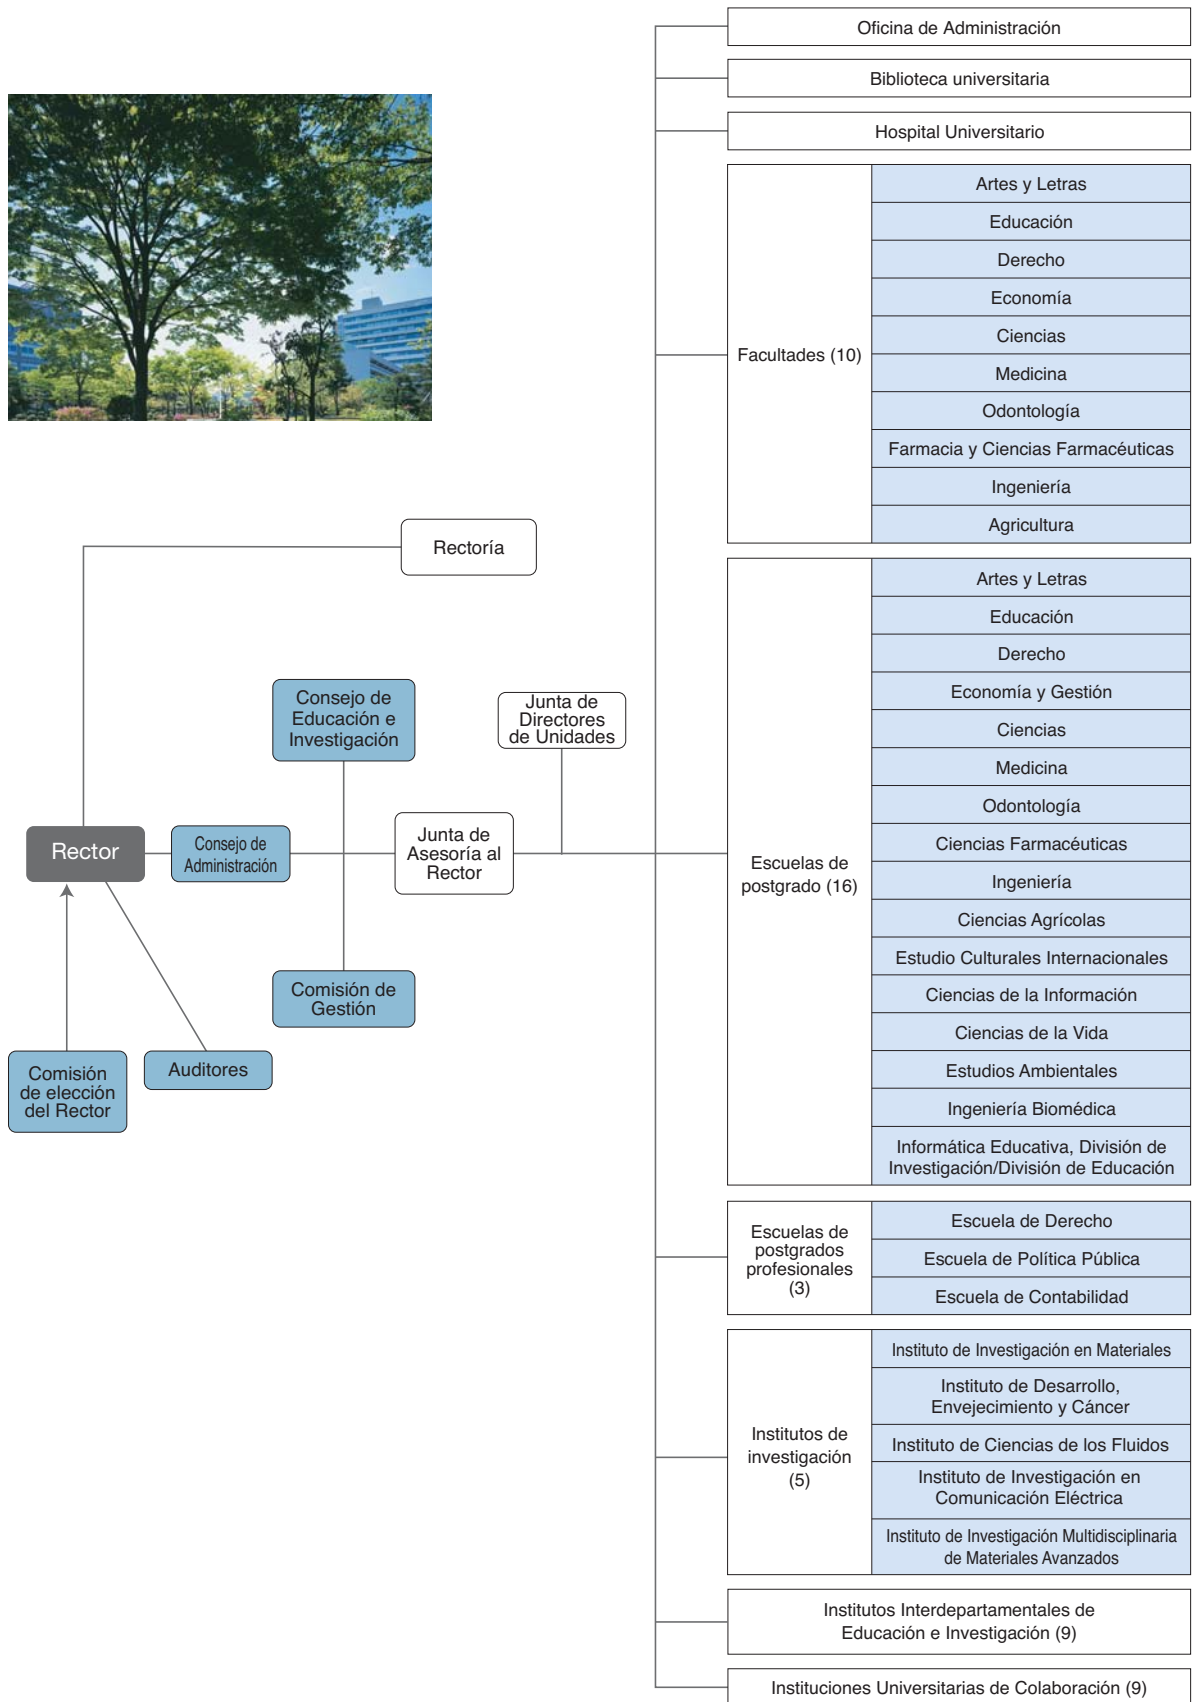

Gobierno universitario y unidades académicas

(al 1 de abril de 2008)

Administración

Organigrama

(a fecha del 1 de abril de 2008)

Corporación Universitaria Nacional – Universidad de Tohoku