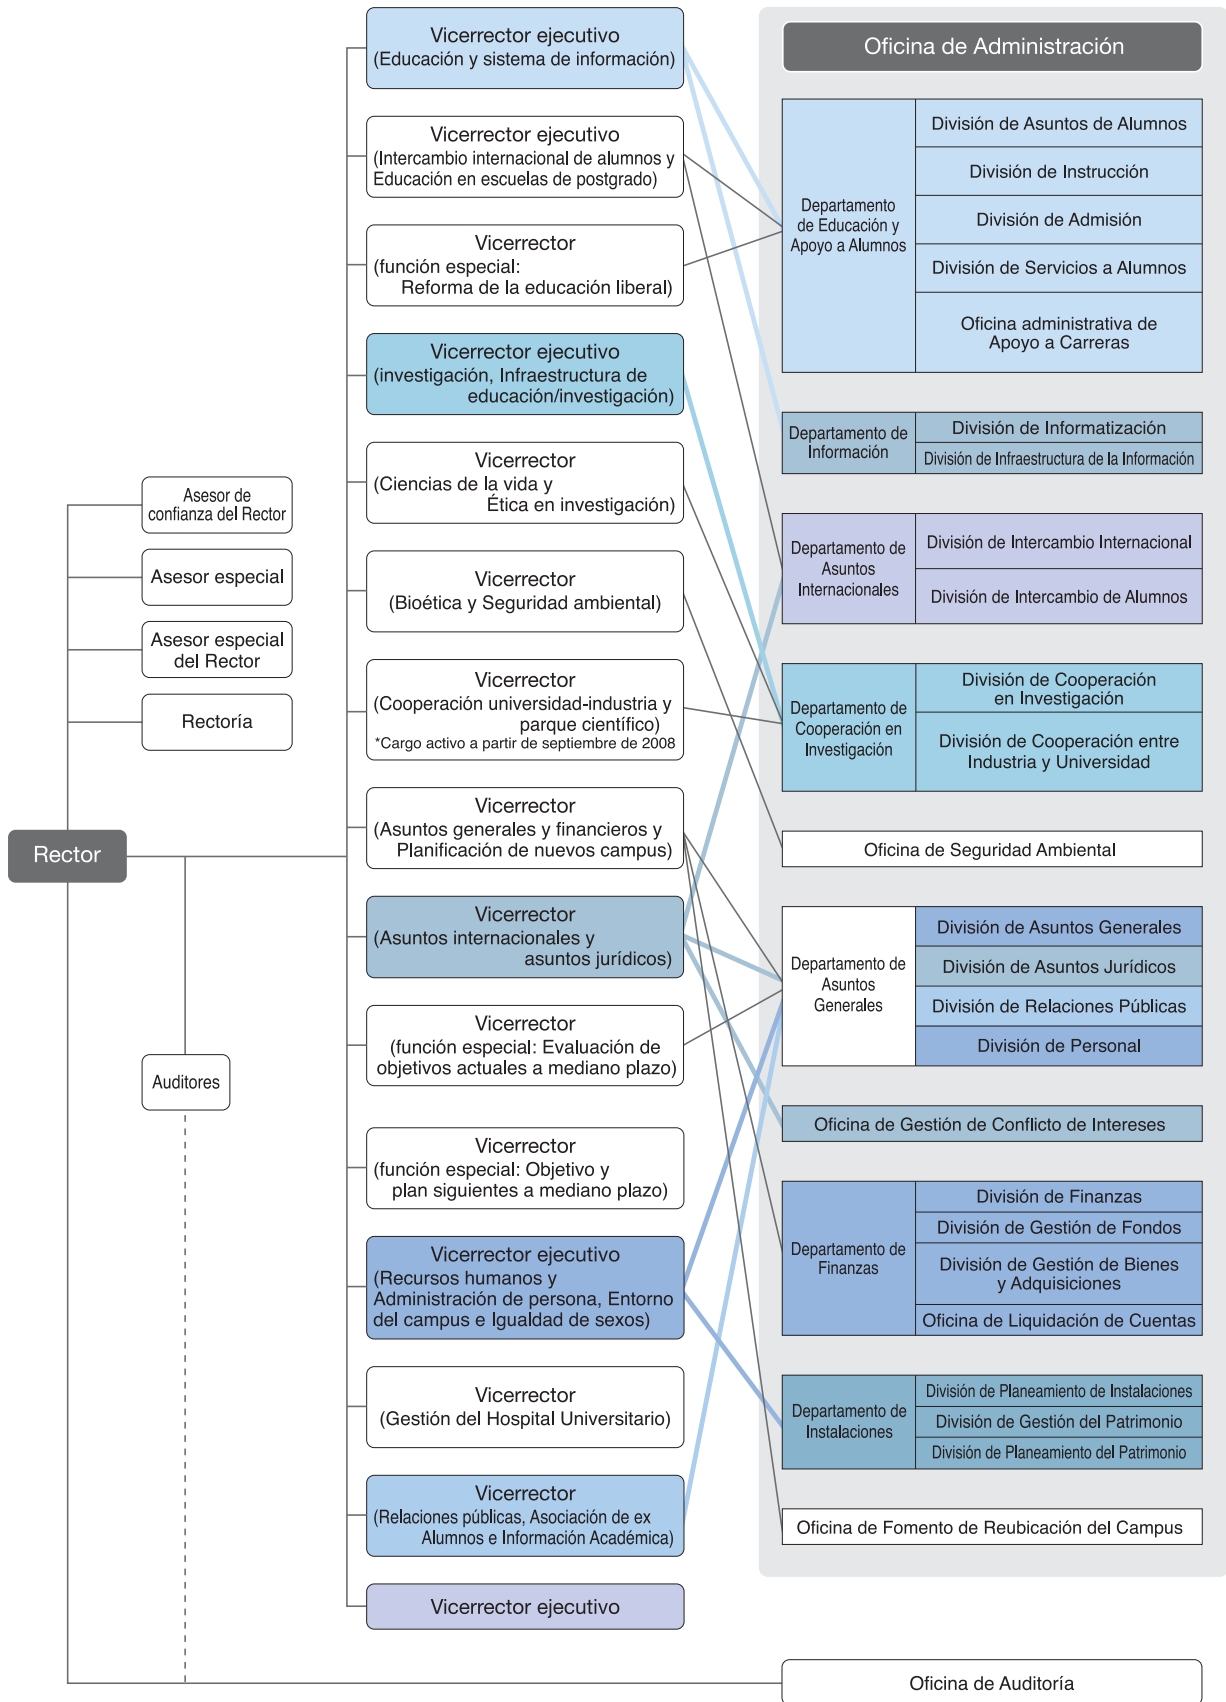

Gobierno universitario y unidades académicas

(al 1 de abril de 2008)

Administración

Organigrama

(a fecha del 1 de abril de 2008)

Corporación Universitaria Nacional – Universidad de Tohoku