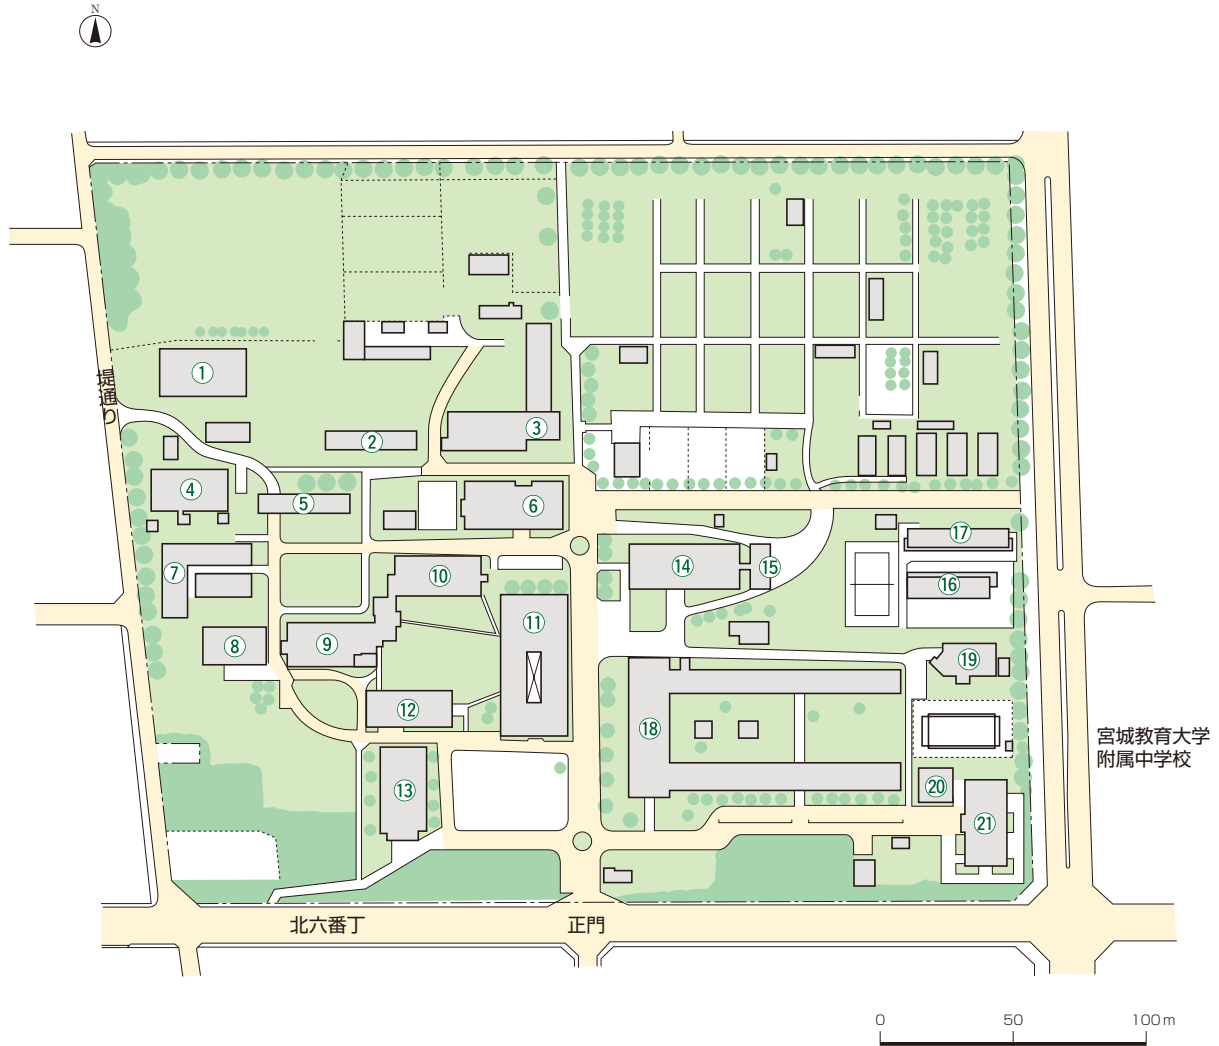

建物配置図

Ⅴ 雨宮キャンパス

●土地:92,746㎡ ●建物:31,297㎡(平成20年7月現在)

〒981-8555 仙台市青葉区堤通雨宮町1-1 電話番号案内 022(717)8604

農学部

附属図書館 農学分館 ⑥

農学研究科 事務室(管理棟) ⑫

農学研究科本館 ⑮

第一研究棟 ⑨

第二研究棟 ⑩

研究実験棟第一 ⑮

研究実験棟第二 ⑰

研究実験棟第三 ⑤

研究実験棟第四 ②

動物飼育実験棟 ③

食品加工実験棟 ④

水産生物飼育実験棟 ⑦

植物環境応答実験施設 ⑳

生命科学研究科 研究室 ⑤ ⑩ ⑮

加齢医学研究所附属ゲノムリサーチセンター ㉑

講義棟 ⑪

講堂 ①

RI実験施設 ⑲

パワーセンター ⑧

旧体育館 ⑬

厚生施設 ⑭

学生談話室 ⑮

雨宮キャンパス 正門