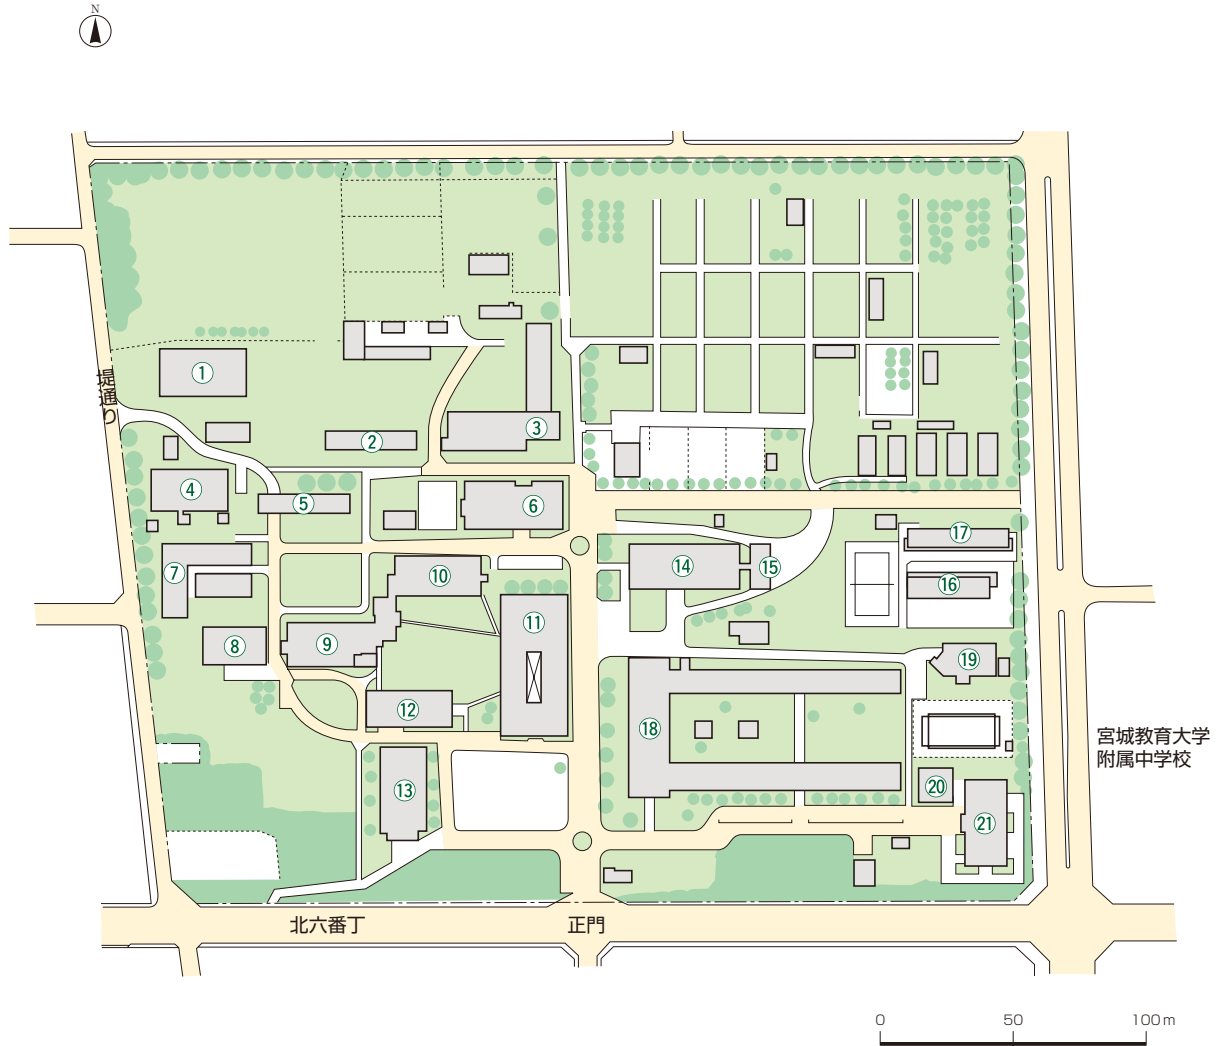

未来医工学治療開発センター 26

- RI星陵サブセンター 23
- 星陵学生サークル棟 1
- 星陵体育館 2
- 厚生施設(星陵会館) 14
- 医学部長陵会館 35

医学部棟

建物配置図

Ⅴ 雨宮キャンパス

●土地:92,746㎡ ●建物:31,297㎡(平成20年7月現在)

〒981-8555 仙台市青葉区堤通雨宮町1-1 電話番号案内 022(717)8604

農学部