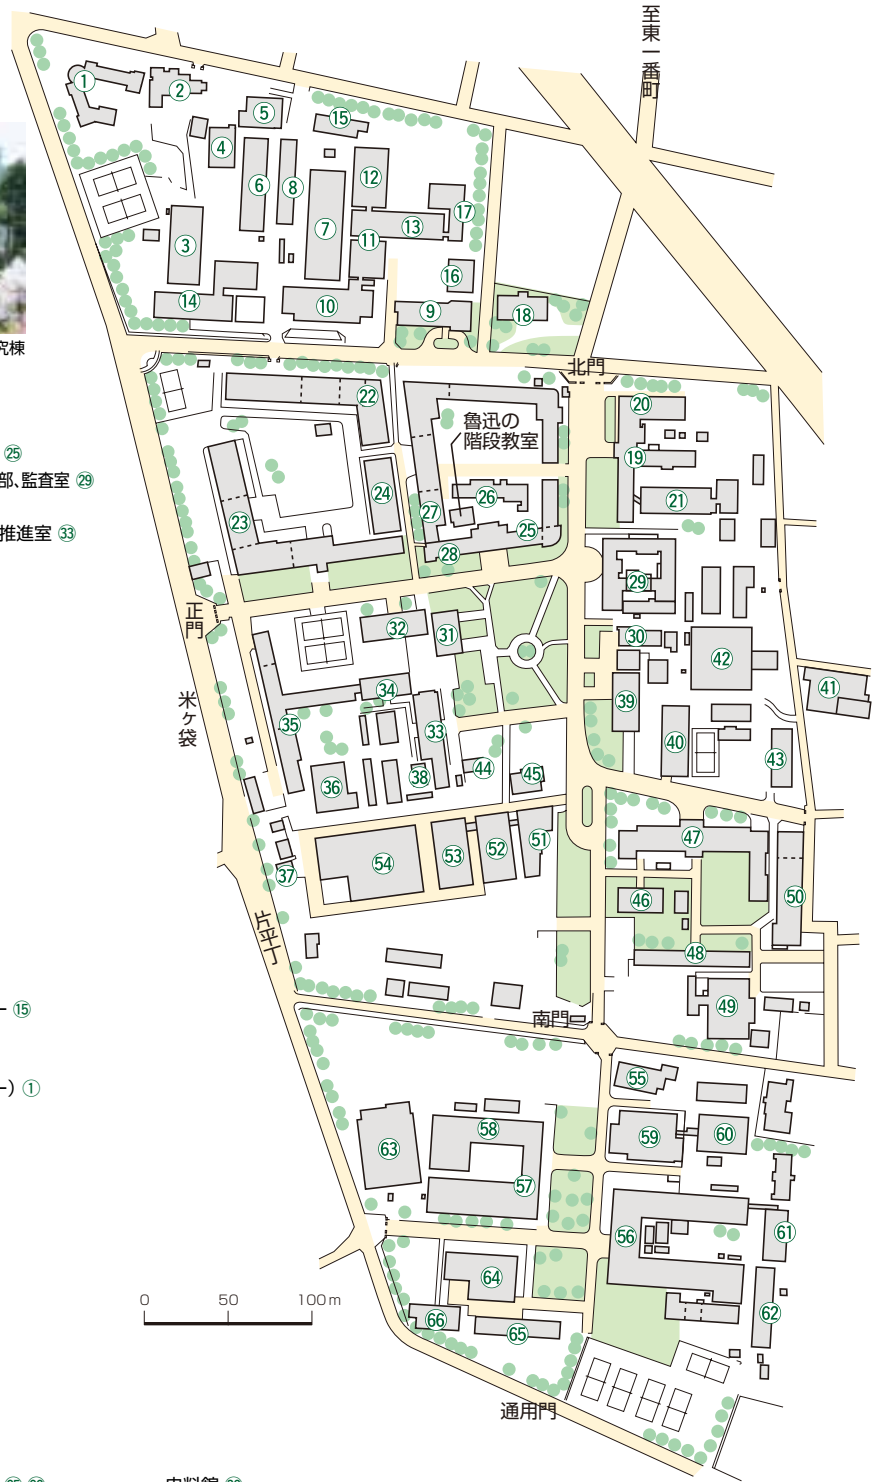

建物配置図

1 片平キャンパス

●土地:237,563㎡ ●建物:156,645㎡(平成20年7月現在)

〒980-8577 仙台市青葉区片平二丁目1-1 電話番号案内 022(717)7800

大学本部、研究所

- 総長室経営企画スタッフ室、総務部総務課 25
- 総務部法務課、総務部人事課、財務部、研究協力部、監査室 29
- 総務部広報課 26
- 施設部、キャンパス移転推進室、環境・安全推進室 33
- 情報部情報推進課 27
- 国際交流部国際交流課 30

- 生命科学研究所 事務室 35
- 生命科学研究所棟 35 38
- 環境制御実験棟 36

- 医工学研究所 研究室 54
- 法科大学院、公共政策大学院 事務室 28
- 片平第2号棟(法政実務研修棟) 34
- 片平第3号棟 33
- 片平第4号棟 38
- 片平第5号棟 26
- ジェンダー法・政策研究センター 26
- 片平第4講義室 32

- 金属材料研究所 事務室 9
- 附属金属ガラス総合研究センター 13
- 附属強磁場超伝導材料研究センター 14
- 附属材料科学国際フロンティアセンター 15
- 本多記念館 9
- 金研1号館 10、2号館 11、3号館 12
- 金研10号館(放送大学宮城学習センター) 1
- 共同研究プロジェクト研究棟 4
- 金研計算機棟 5
- アルファ放射体実験室 6
- 金研技術棟 7 8
- 金研COE棟 16

- 流体科学研究所 事務室 39
- 附属流体融合研究センター 39
- 流体研1号館 39、2号館 40、3号館 41
- 高速流実験棟 42
- 衝撃波学際応用実験棟 43
- 環境流体研究棟 64
- 電気通信研究所 事務室 57
- 附属ブレインウェア実験施設 59 60 62
- 附属ナノ・スピンの総合研究棟 54
- 附属21世紀情報通信研究開発センター 65 66
- 通研1号館 56、2号館 57 58
- 評価・分析センター 61

- 多元物質科学研究所 事務部棟 46
- 多元研素材工学研究棟 47 48 49
- 多元研反応化学研究棟 19 20 21
- 多元研科学計測研究棟 22 23
- 多元研科学計測研究棟工場 24
- 多元研工業化試験工場 50
- 材料・物性総合研究棟 52 53

- 史料館 32
- 極低温科学センター 3
- 百万ボルト電子顕微鏡室 31
- 特定領域研究推進支援センター 29
- 埋蔵文化財調査室 37
- グローバルオペレーションセンター 30
- キャンパス計画室 33
- 原子分子材料科学高等研究機構 事務室 15
- インテグレーション・ラボ棟 17
- 研究室 20

- 片平会館 2
- 厚生施設(北門食堂) 18
- 片平さくらホール 51
- 文化財収蔵庫 44
- 厚生施設(片平売店) 45
- 厚生施設(学生ホール) 55
- 体育館 63