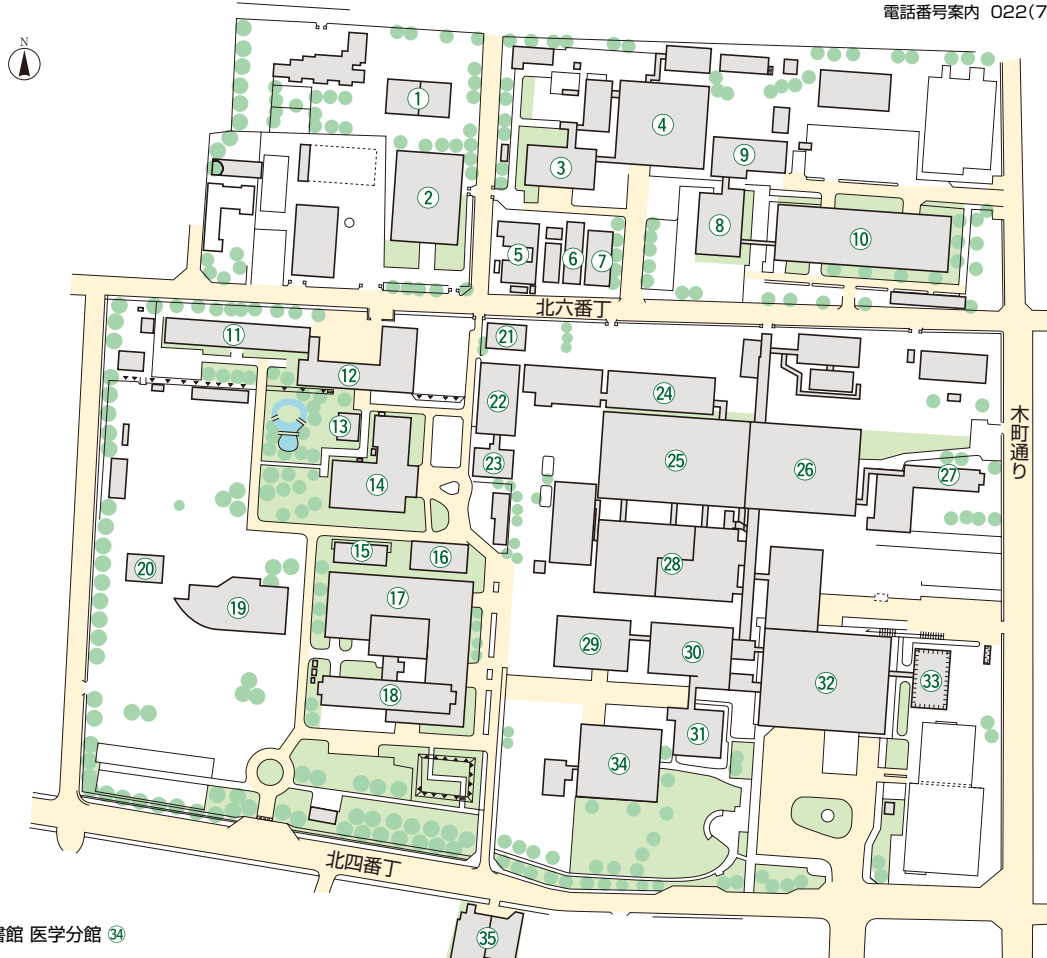

環境保全センター ㊿

ハッチェリースクエア ㉟

厚生施設(中央食堂・売店) ㊿

青葉記念会館 ㊿

厚生施設(こもれびカフェ、コンビニエンスストア) ㊿

クラシックカー展示室 ㊿

建物配置図

4 星陵キャンパス

●土地:179,214㎡ ●建物:259,767㎡(平成20年7月現在)

医・歯学部、病院

病院 〒980-8574 仙台市青葉区星陵町1-1
 附属歯科医療センター 〒980-8575 仙台市青葉区星陵町4-1
 医学部・医学系研究科 〒980-8575 仙台市青葉区星陵町2-1
 歯学部・歯学研究科/加齢医学研究所 〒980-8575 仙台市青葉区星陵町4-1
 電話番号案内 022(717)7000