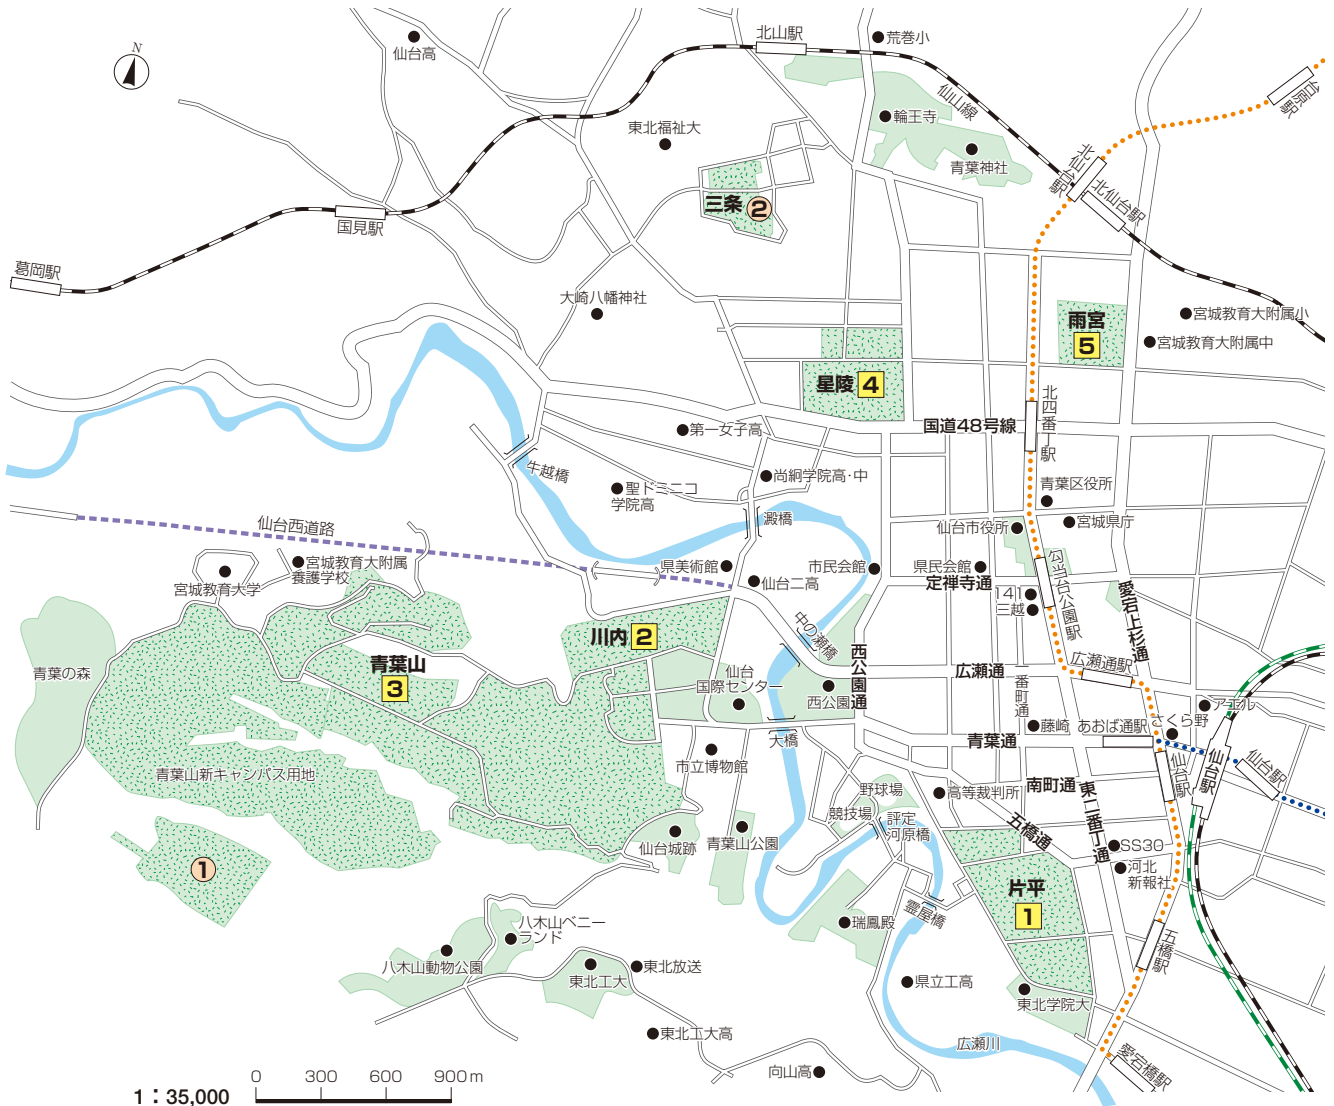

施設所在地一覧

主要地区

- 1 片平キャンパス 2 川内キャンパス 3 青葉山キャンパス 4 星陵キャンパス 5 雨宮キャンパス

施設所在地一覧

その他の地区

施設名	住所・郵便番号(県名のないものは宮城県)	代表電話番号
① 西澤潤一記念研究センター	〒980-0845 仙台市青葉区荒巻青葉519-1176	022(229)4113
② 国際交流会館	〒981-0935 仙台市青葉区三条町19-1	022(275)9901
③ 理学研究科附属原子核理学研究施設	〒982-0826 仙台市太白区三神峯1-2-1	022(743)3440
④ 理学研究科附属惑星・プラズマ・大気研究センター 惑星圏女川観測所	〒986-2204 牡鹿郡女川町桐ヶ崎	0225(53)3374
⑤ 農学研究科附属複合生態フィールド教育研究センター	〒986-2242 牡鹿郡女川町小乗浜字向15	0225(53)2436
⑥ 農学研究科附属複合生態フィールド教育研究センター	〒989-6711 大崎市鳴子温泉字蓬田232-3	0229(84)7312
⑦ 川渡共同セミナーセンター	〒989-6711 大崎市鳴子温泉字原75	0229(84)7309
⑧ 理学研究科附属惑星・プラズマ・大気研究センター 惑星圏蔵王観測所	〒989-0916 刈田郡蔵王町遠刈田温泉七日原200-1	0224(34)2743
⑨ 生命科学研究所附属浅海海洋生物学研究センター	〒039-3501 青森県青森市大字浅虫字坂本9	017(752)3388
⑩ 学術資源研究公開センター植物園八甲田山分園	〒030-0111 青森県青森市大字荒川字南荒川山1-1	017(738)0621
⑪ 理学研究科附属地震・噴火予知研究観測センター (秋田県地震観測所)	〒011-0936 秋田県秋田市将軍野南1-14-46	018(845)8716
⑫ 理学研究科附属地震・噴火予知研究観測センター (本荘地震観測所)	〒015-0091 秋田県由利本荘市大築	0184(29)2124
⑬ 理学研究科附属地震・噴火予知研究観測センター (三陸地震観測所)	〒022-0101 岩手県大船渡市三陸町越喜来字小泊114	0192(44)2107
⑭ 理学研究科附属地震・噴火予知研究観測センター (遠野地震観測所)	〒028-0545 岩手県遠野市松崎町駒木干地割120-74	0198(62)2800
⑮ 金属材料研究所附属量子エネルギー材料科学国際研究センター	〒311-1313 茨城県茨城県大洗町成田町2145-2	029(267)3181
⑯ 金属材料研究所附属研究施設大阪センター	〒593-8531 大阪府堺市中区学園町1-1 大阪府立大学内	072(254)5603
⑰ 理学研究科附属惑星・プラズマ・大気研究センター 惑星圏飯館観測所	〒960-1636 福島県相馬郡飯館村前田	0244(42)0530
⑱ 理学研究科附属ニュートリノ科学研究センター 液体シンチレータ反ニュートリノ観測施設	〒506-1205 岐阜県飛騨市神岡町東茂住上町408	0578(85)0030
⑲ 流体科学研究所附属流体融合研究センター 東北大学宮崎大学共同研究施設(日向灘研究施設)	〒889-1111 宮崎県日向市美々津町松ノ本1610-3	0982(58)1988
⑳ 東北大学東京分室	〒100-0005 東京都千代田区丸の内1-7-12 サビアタワー10階	03(3218)9612
㉑ 東北大学米国代表事務所(Tohoku University US Office)	4410 El Camino Real,Suite#111,Los Altos CA94022,USA	+650-947-0664
㉒ 東北大学中国代表事務所(Tohoku University China Office)	北京市中关村北四环西路33号 中国科学院文献情報中心616号室 日本学術振興会北京研究連絡センター内	+86-10-6253-8332
㉓ 東北大学大学院環境科学研究科エネルギー・セキュリティ学(JAPEX) 寄附講座(インドネシア・バンドン工科大学内)	JL Ganesha 10, Bandung, 40132, Indonesia Institut Teknologi Bandung	