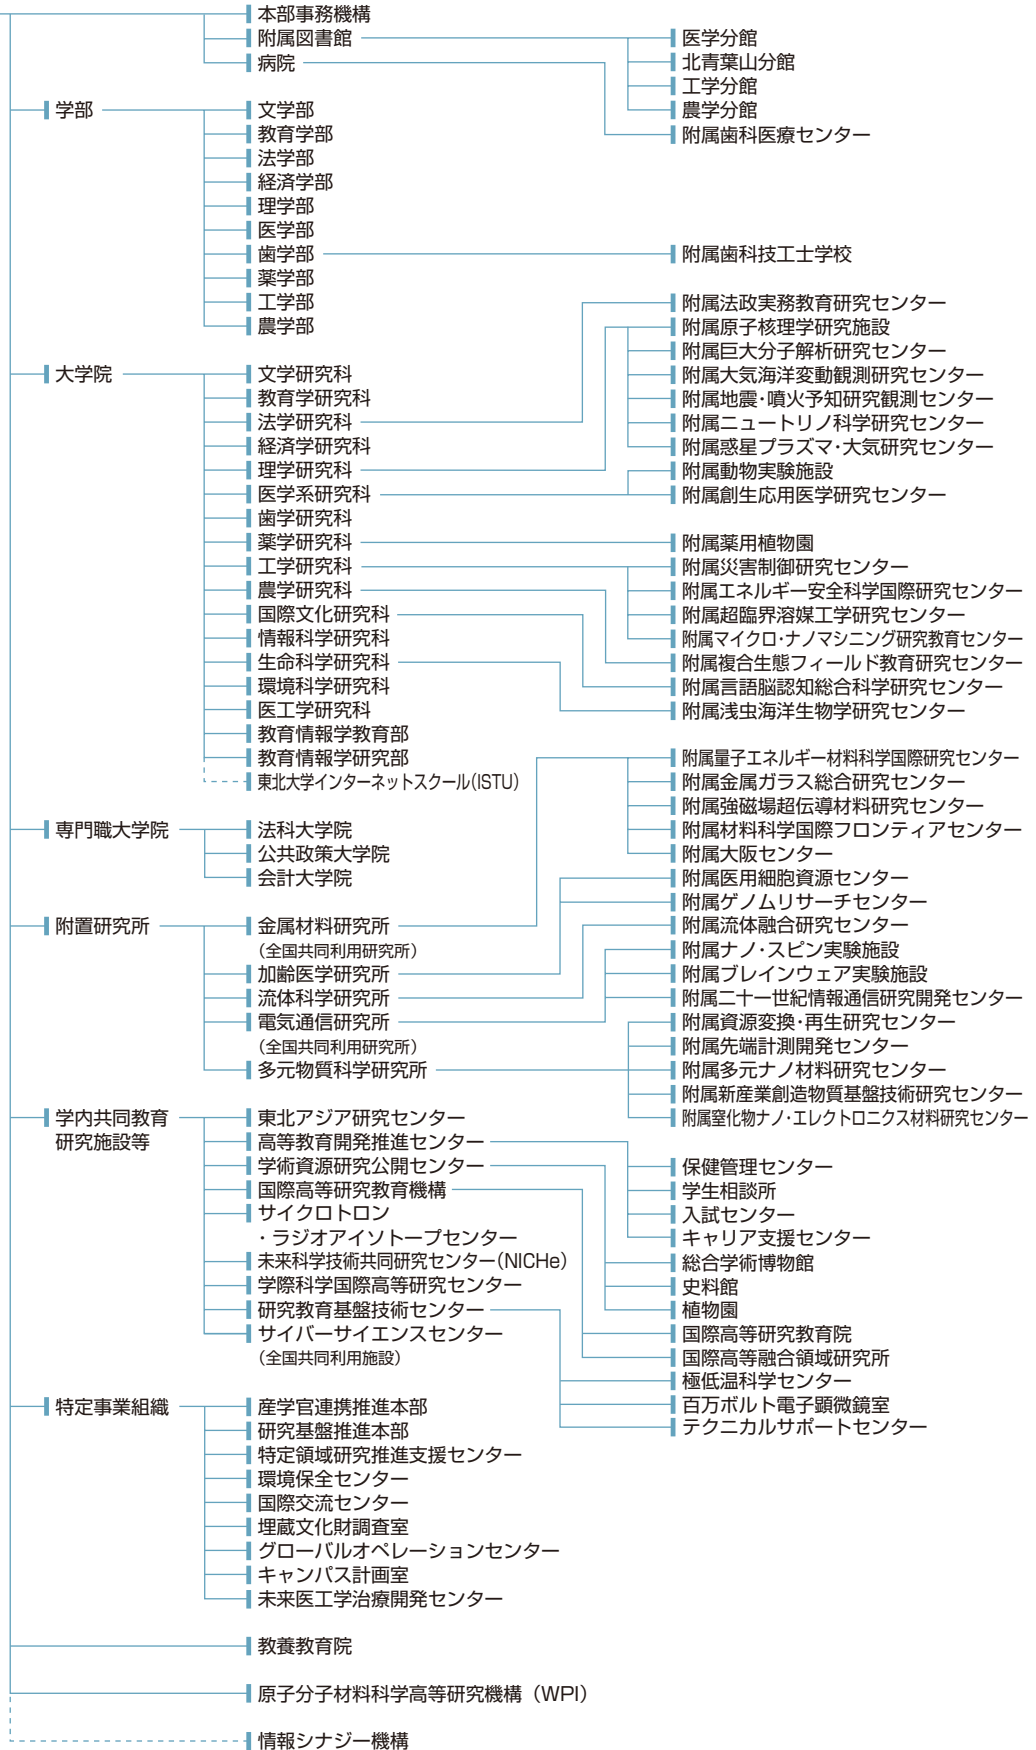

機構図

(平成20年4月1日現在)

国立大学法人東北大学

東北大学

組織