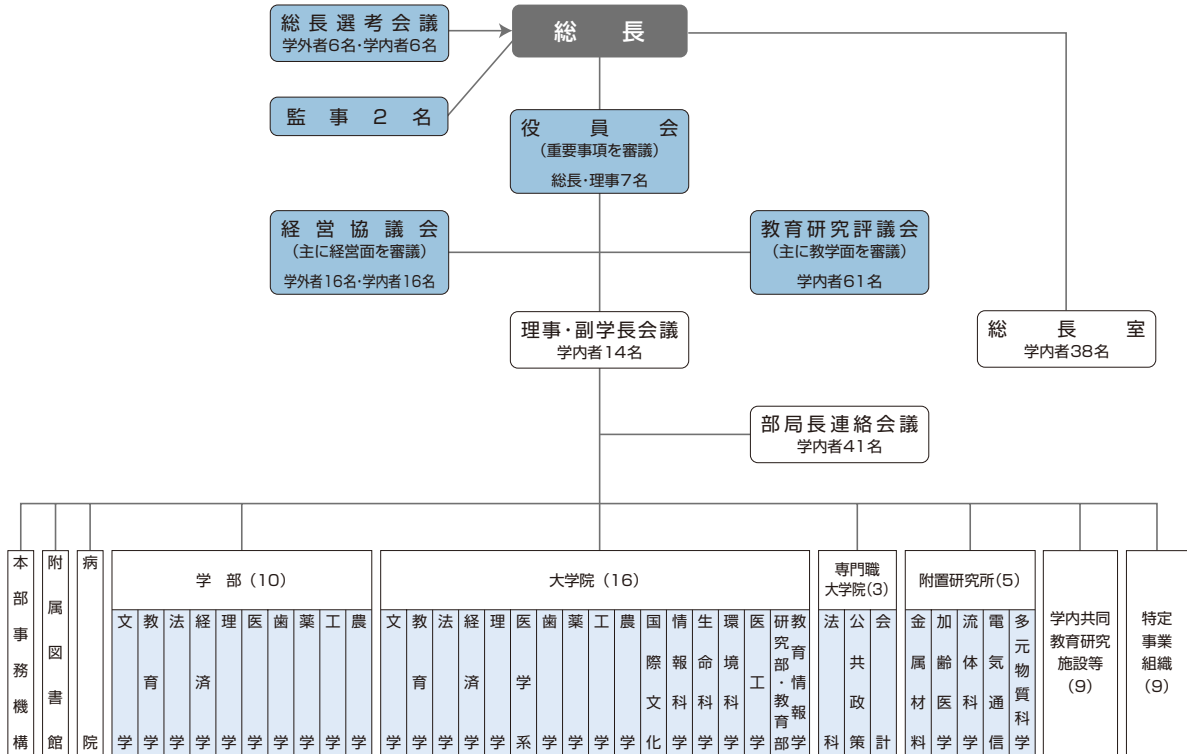

運営組織

理事・副学長・本部事務機構