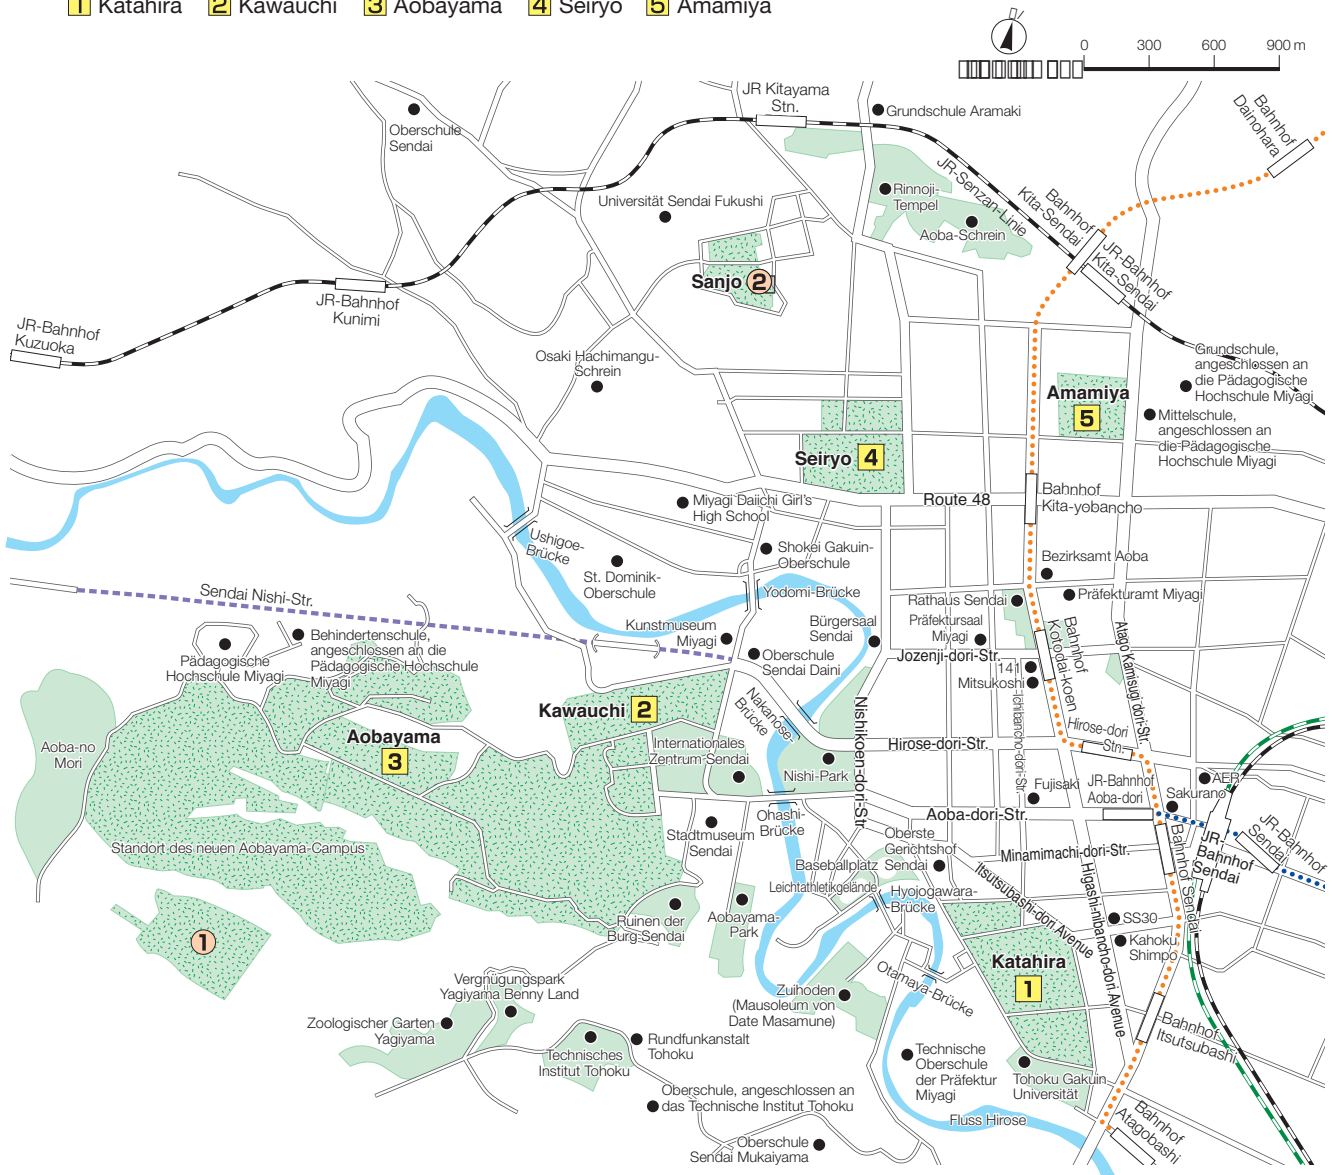

Campusstandorte

Campusstandorte in Sendai

1. 1 Katahira 2 Kawauchi 3 Aobayama 4 Seiryō 5 Amamiya

Mit freundlicher Genehmigung der Wirtschaftsabteilung der Präfektur Miyagi, Bereich Fremdenverkehr