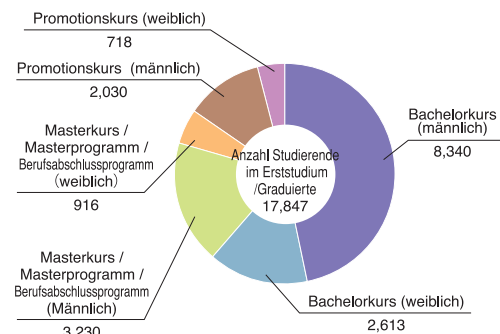

Gesamtzahl

(Stand 1. Mai 2008)

Kategorien	Studien- plätze	Anzahl Studierende	Anzahl ausländischer Studierende (in Zählungen enthalten)			Forschende, Gasthörer, Assistenzwissen- schaftler, Studierende im Intensivkurs Japanisch
			Stipendien der japanischen Regierung	Private Mittel	Zwischen- summe	
Studierende im Bachelor-Programm	9,834	10,953 (2,613)	52	70	122	285
Graduierte (Master-Kurs / Master-Programm / Berufsabschlussprogramm)	3,772	4,146 (916)	60	274	334	215
Graduierte (Doktorat)	2,859	2,748 (718)	179	261	440	
Zwischensumme	16,465	17,847 (4,247)	291	605	896	500
Zugehörige Hochschulabteilungen	40	40 (27)	—	—	—	—
Forschungsinstitute	—	—	—	—	—	32
Sonstige	—	—	—	—	—	17
Gesamt	16,505	17,887 (4,274)	291	605	896	549

1. ( ) davon Anzahl weiblicher Studierender
  2. "Private Mittel" schließt Zuschüsse ausländischer Regierungen ein.

Fakultäten

(Stand 1. Mai 2008)

Fakultäten	Studien- plätze	Anzahl Studierende
Kunst und Literatur	840	956 (529) [14]
Erziehungswissensch.	280	304 (164) [5]
Rechtswissenschaft	640	714 (191) [2]
Wirtschaftswissensch.	1,080	1,197 (263) [15]
Naturwissenschaften	1,296	1,458 (217) [7]
Medizin	1,208	1,260 (505) [3]
Zahnmedizin	330	325 (115) [0]
Pharmazie	320	352 (91) [4]
Ingenieurwesen	3,240	3,723 (323) [72]
Landwirtschaft	600	664 (215) [0]
Gesamt	9,834	10,953 (2,613) [122]

1. ( ) davon Anzahl weiblicher Studierender.
  2. [ ] davon Anzahl ausländischer Studierender