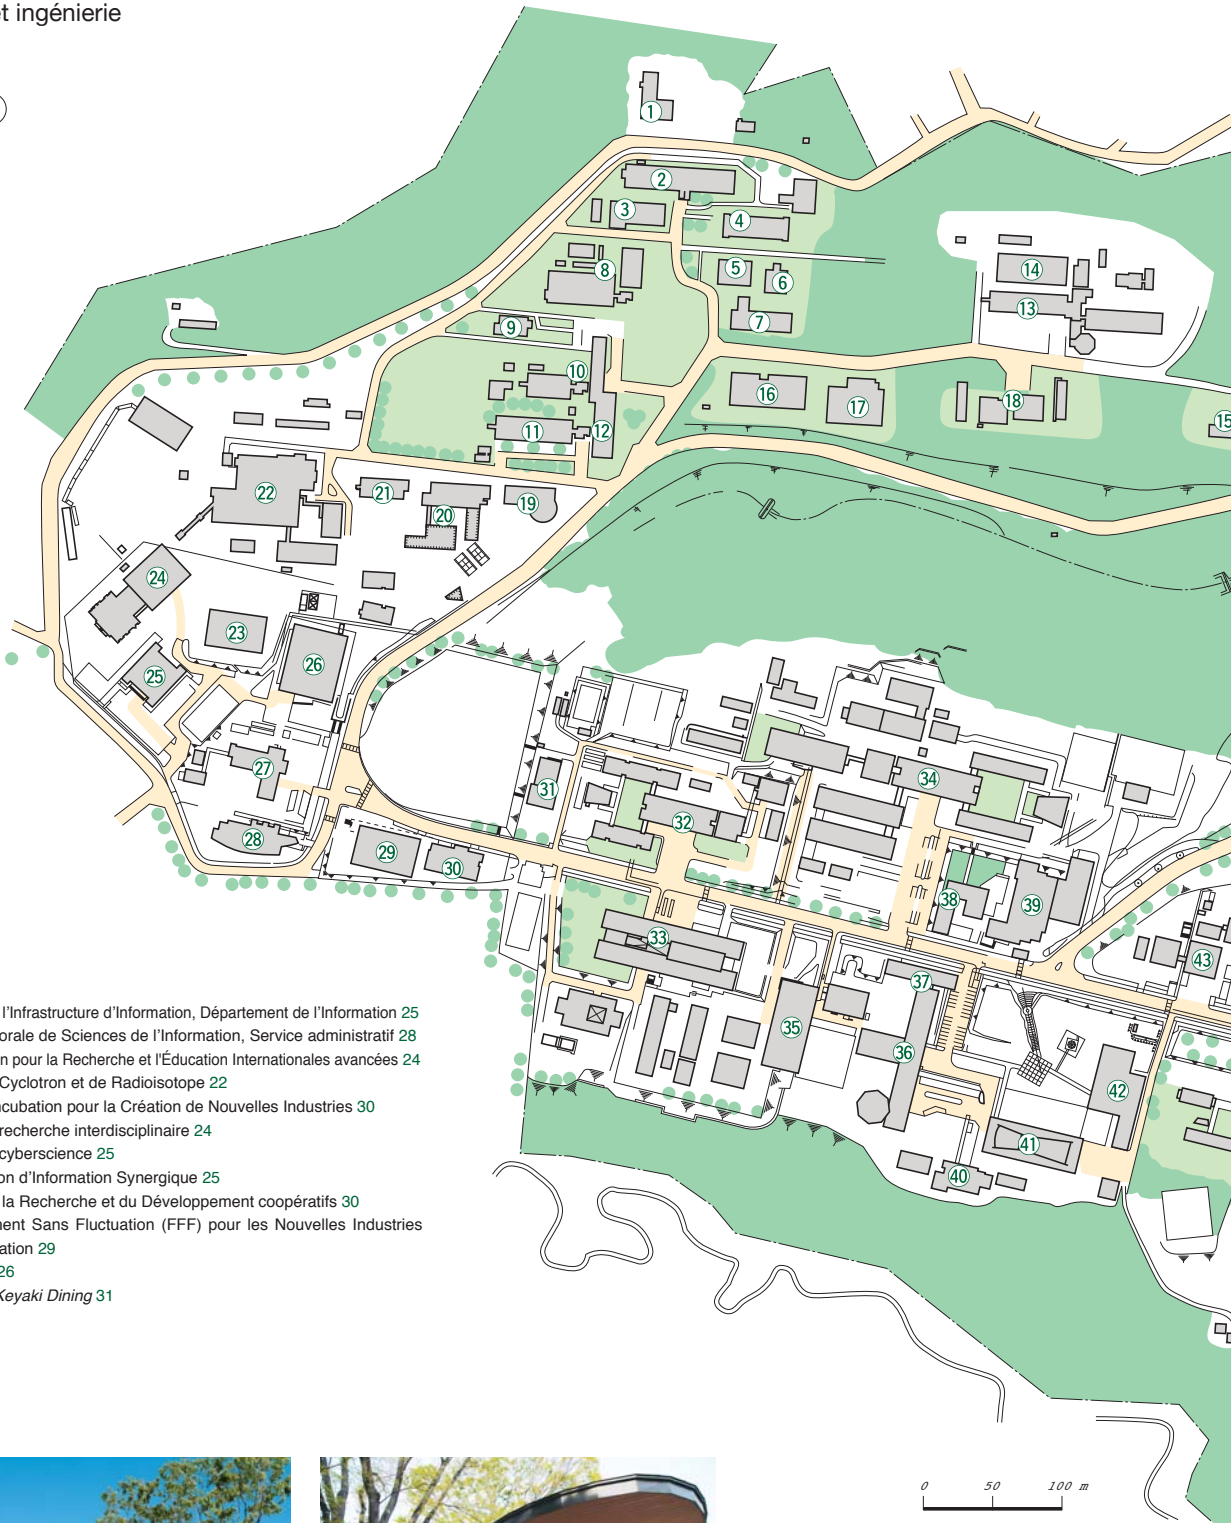

CAMPUS D'AOBAYAMA

Science et ingénierie

- Division de l'Infrastructure d'Information, Département de l'Information 25
- École doctorale de Sciences de l'Information, Service administratif 28
- Organisation pour la Recherche et l'Éducation Internationales avancées 24
- Centre de Cyclotron et de Radioisotope 22
- Centre d'Incubation pour la Création de Nouvelles Industries 30
- Centre de recherche interdisciplinaire 24
- Centre de cyberscience 25
- Organisation d'Information Synergique 25
- Bureau de la Recherche et du Développement coopératifs 30
- Établissement Sans Fluctuation (FFF) pour les Nouvelles Industries de l'Information 29
- Gymnase 26
- Cafétéria *Keyaki Dining* 31