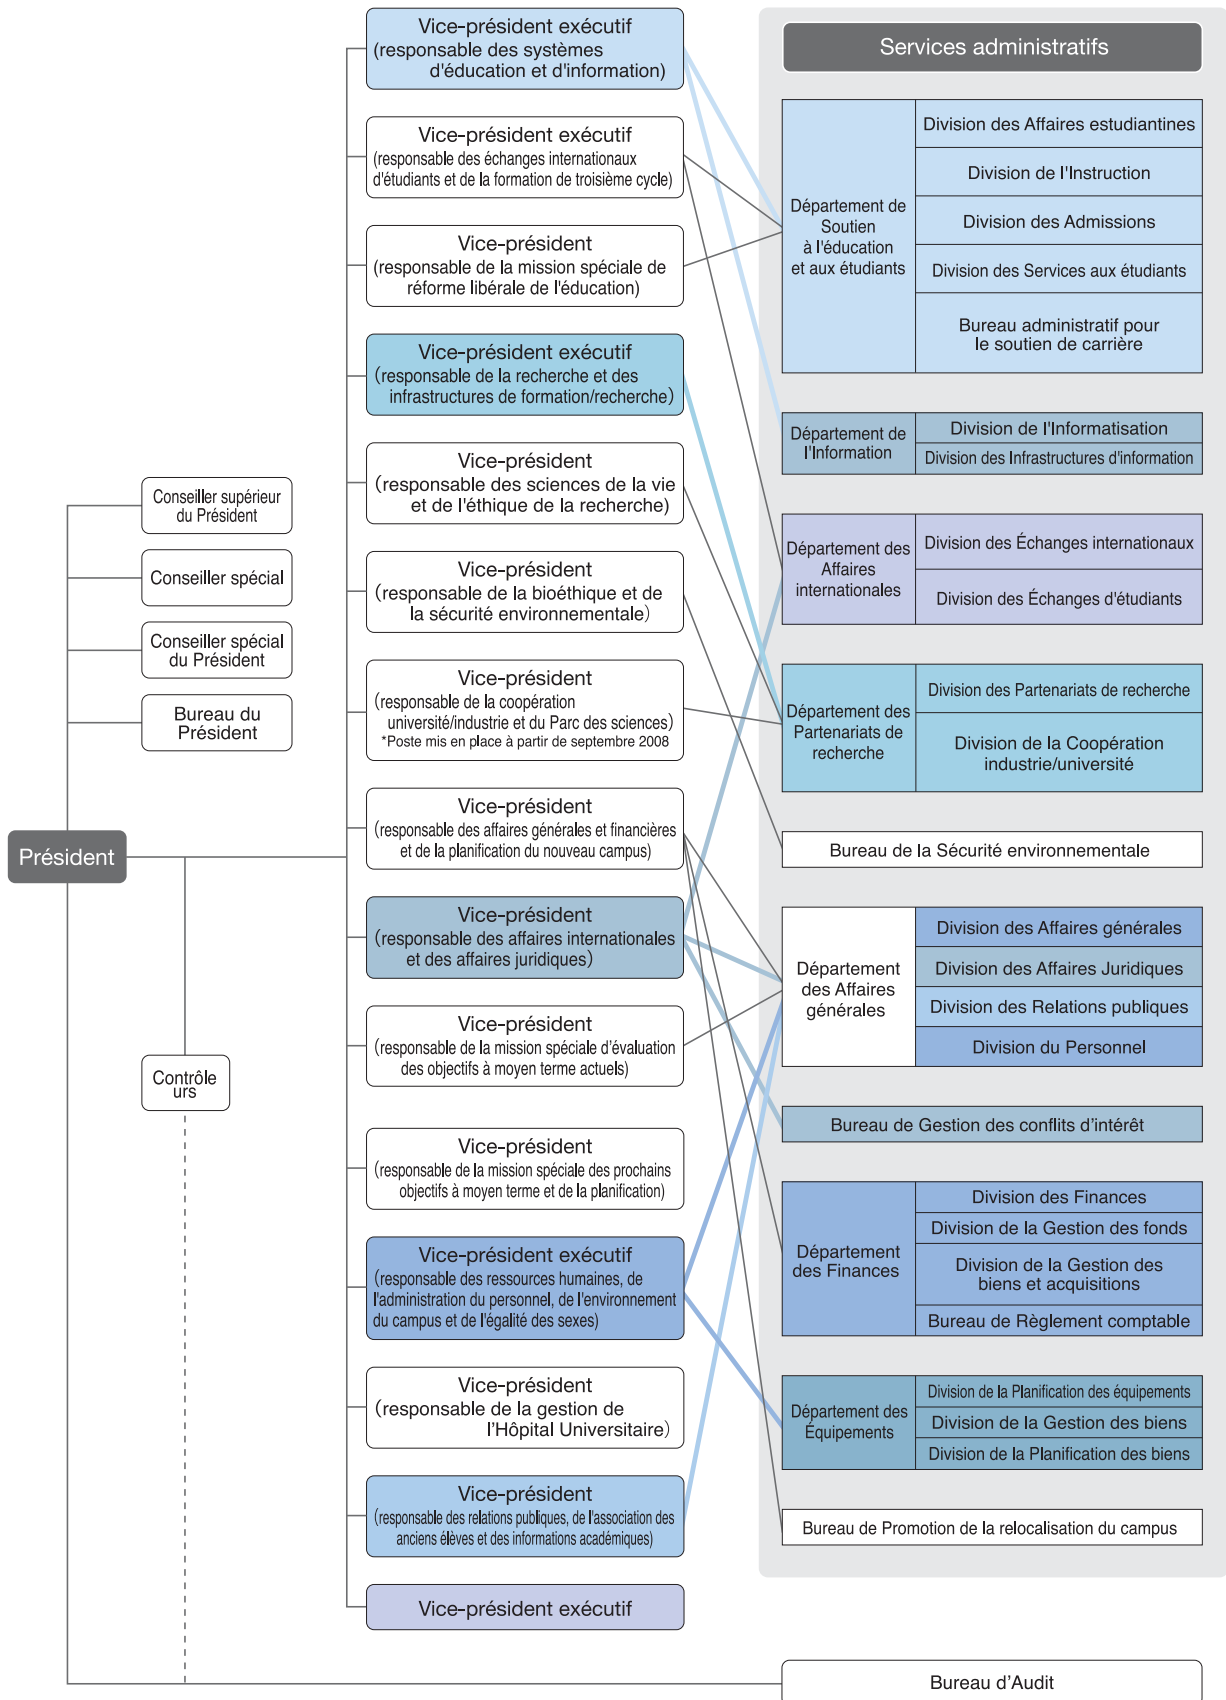

Direction administrative et unités académiques de l'Université

Organisation

(1er avril 2008)

Organigramme

Organigrammes

(1 er avril 2008)

Staatlicher Universitätenverband Universität Tohoku