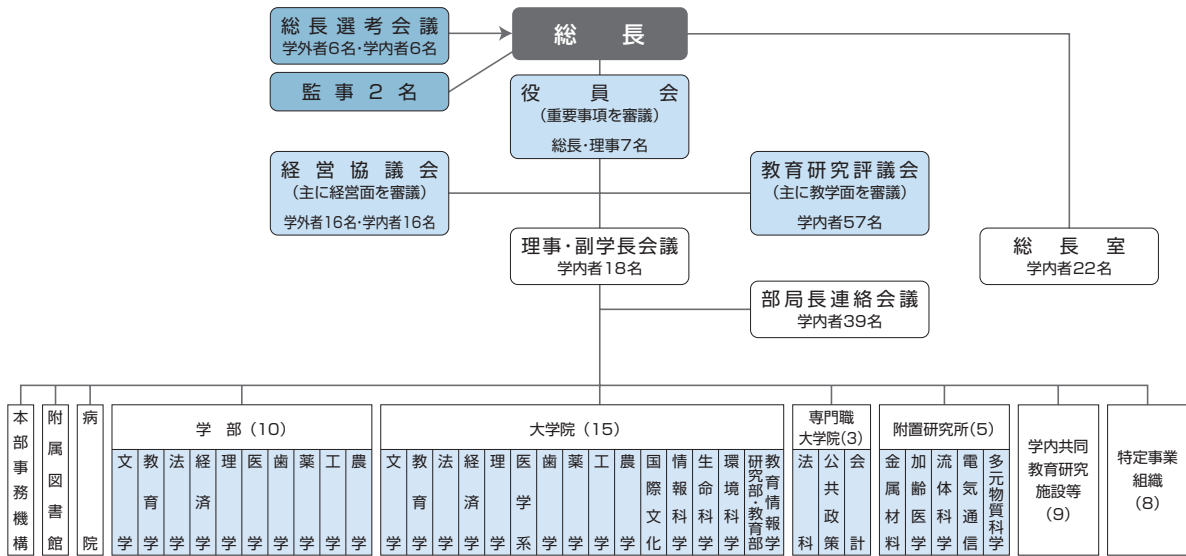

運営組織

理事・副学長・本部事務機構