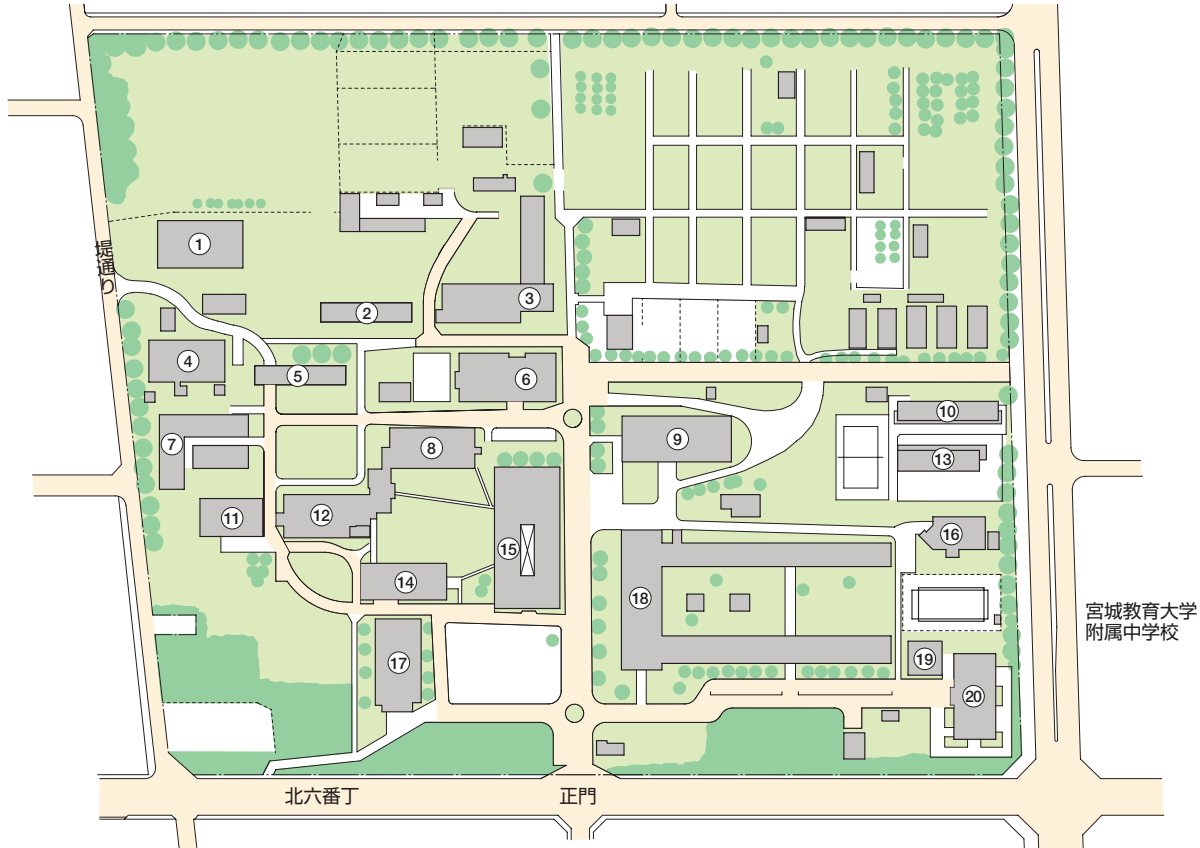

建物配置図

雨宮地区

●土地:92,746㎡ ●建物:31,197㎡

〒981-8555 仙台市青葉区堤通雨宮町1-1 電話番号案内 022(717)8603

- | | |
|-------------------|------------------------|
| 農学研究科本館 ⑮ * | 農学研究科 R I 実験施設 ⑮ |
| 農学部・農学研究科管理棟 ⑭ | 農学部・農学研究科パワーセンター ⑪ |
| 農学研究科第一研究棟 ⑫ | 農学研究科旧体育館 ⑰ |
| 農学研究科第二研究棟 ⑧ * | 加齢医学研究所附属ゲノムリサーチセンター ⑳ |
| 農学研究科研究実験棟第一 ⑬ | 附属図書館農学分館 ⑥ |
| 農学研究科研究実験棟第二 ⑩ | 厚生施設 ⑨ |
| 農学研究科研究実験棟第三 ⑤ * | |
| 農学研究科研究実験棟第四 ② | |
| 農学研究科動物飼育実験棟 ③ | |
| 農学研究科食品加工実験棟 ④ | |
| 農学研究科水産生物飼育実験棟 ⑦ | |
| 農学研究科植物環境応答実験施設 ⑰ | |
| 農学研究科講義棟 ⑮ | |
| 農学研究科講堂 ① | |
- *には生命科学研究科を含む