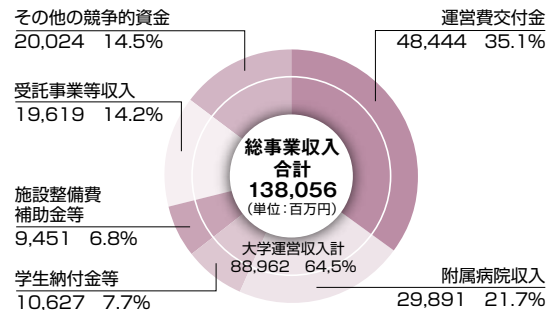

データで見る東北大学の概要

■ 学生数 (2011年5月1日現在)

	在籍者	内 留学生数
学部学生	10,967	135
大学院学生(修士・前期・専門職)	4,471	569
大学院学生(後期・博士)	2,787	540
附属学校	39	0
研究生等	401	254
計	18,665	1,498

■ 2010年度収入・支出予算

東北大学の位置

■ 役員・職員数 (2011年5月1日現在)

総 長		1
理 事		7
監 事		2
教 員		2,969
教 授	852	
准教授	716	
講 師	153	
助 教	1,117	
助 手	131	
事務・技術職員		2,971
計		5,950

■ 学術交流協定締結等 (2011年5月現在)

大学間協定	29ヶ国・地域	155機関
部局間協定	42ヶ国・地域	323機関

■ 海外拠点 (2011年5月現在)

リエゾンオフィス	7ヶ国	9拠点
海外事務所	3ヶ国	4ヶ所

■ 外国人留学生受入数 (2011年5月現在)

	84ヶ国・地域	1,498名
--	---------	--------

■ 大学間学術交流協定に基づく交換留学 (2010年度実績)