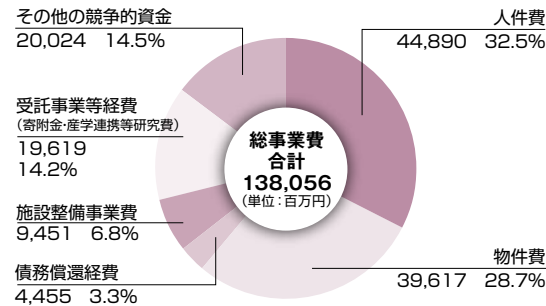

データで見る東北大学の概要

■ 学生数 (2011年5月1日現在)

	在籍者	内 留学生数
学部学生	10,967	135
大学院学生(修士・前期・専門職)	4,471	569
大学院学生(後期・博士)	2,787	540
附属学校	39	0
研究生等	401	254
計	18,665	1,498

■ 2010年度収入・支出予算

東北大学の位置

■ 役員・職員数 (2011年5月1日現在)

総 長		1
理 事		7
監 事		2
教 員		2,969
教 授	852	
准教授	716	
講 師	153	
助 教	1,117	
助 手	131	
事務・技術職員		2,971
計		5,950

■ 学術交流協定締結等 (2011年5月現在)

大学間協定	29ヶ国・地域	155機関
部局間協定	42ヶ国・地域	323機関

■ 海外拠点 (2011年5月現在)

リエゾンオフィス	7ヶ国	9拠点
海外事務所	3ヶ国	4ヶ所

■ 外国人留学生受入数 (2011年5月現在)

	84ヶ国・地域	1,498名
--	---------	--------

■ 大学間学術交流協定に基づく交換留学 (2010年度実績)